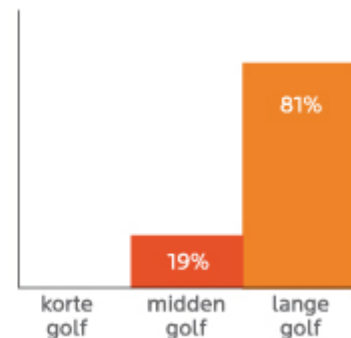

Infraheat™ Intense

Seit Jahren benutzen wir die Strahler der Marke Infraheat. Diese Strahler wurden speziell entwickelt um Muskel- und Gelenkschmerzen zu lindern. Der Strahler, ein Langwellenstrahler, mit Übergang zu Mittelwellen ist aus speziellem hochwertigem keramischen Magnesiumoxid-Material hergestellt. Da der Infraheat Intense neben den langen auch Mittelwelleninfrarot generiert, hat diese Strahlung eine gute Tiefenwirkung auf den Körper. Diese Tiefenwirkung ist wichtig für die Linderung von Muskel- und Gelenkschmerzen. Infraheat ist mit jahrelangen bewiesenen Ergebnissen eine vertrauenswürdige Wahl.