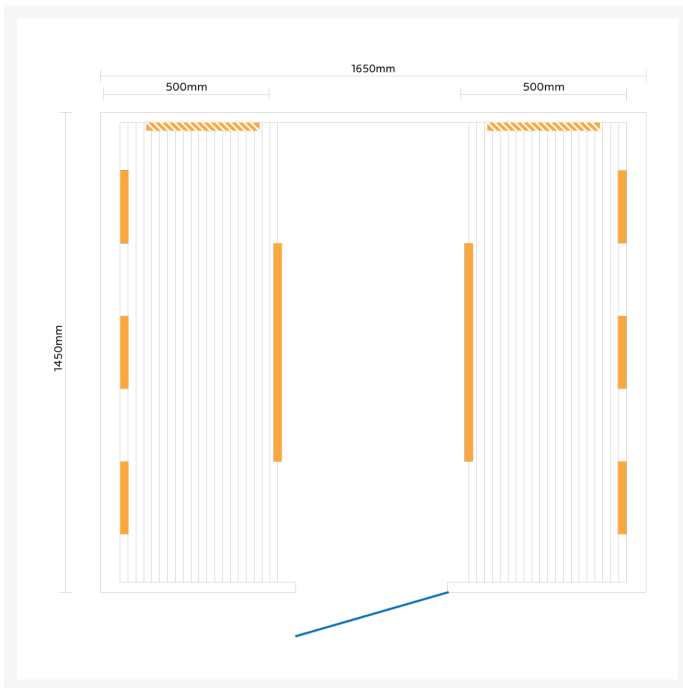

Infrarotkabine Infraplus™ 6 Valero Plus

**€ 3.799,00
inkl. MwSt.
und
Versand**

Product Images

Short Description

- Therapeutische Infrarotkabine
- Speziell entwickelt, um Muskel und Gelenkbeschwerden zu lindern
- Jetzt mit Detox - Funktion bis 75°C
- Anzahl Personen : 4-6
- Abmessungen : 165 cm x 145 cm x 190 cm
- 3500 Watt Leistung / 230 V Anschluss
- Strahler : 8 Infraheat™ Intense
- Strahler : 2 Infraheat™ Carbon
- Optional mit Vollspektrum-Strahlern
- Hemlock oder kanadische Rote Zeder (Aufpreis)

Additional Information

Ausgestellt in:	SuperSauna Veenendaal (NL), SuperSauna Heusden-Zolder (BE), SuperSauna Krakau (PL)
Saunatyp	Therapeutische Infrarotkabine
Therapeutische Wirkung	Ja
Detoxfunktion	Ja
Digitales Bedienfeld	Ja
Temperatur einstellbar	30 bis 75°C
Personenanzahl	6
Breite	165 cm
Tiefe	145 cm
Gesamthöhe	190 cm
Montagehöhe	200 cm
Grösstes Teil	165 x 190 x 6 cm
Anschluss	3500 Watt Leistung / 230 V Anschluss
Normale Steckdose	Ja
Infraheat™ Intense Strahler	8 Infraheat™ Intense
Infraheat™ Carbon Strahler	2 Infraheat™ Carbon
Infraheat™ Fullspectrum Strahler	Optional gegen Aufpreis
Infraheat™ Fußboden Strahler	Optional gegen Aufpreis
Wadenstrahler separat schaltbar	Ja
Audiosystem	Ja - Radio, Bluetooth und USB
Aromatherapie	Ja
Ablage für Aromatherapie	Ja
Farbtherapie	verschiedene Möglichkeiten
Doppelwandig	Ja
Material Innen	Hemlock oder kanadische rote Zeder (Aufpreis)