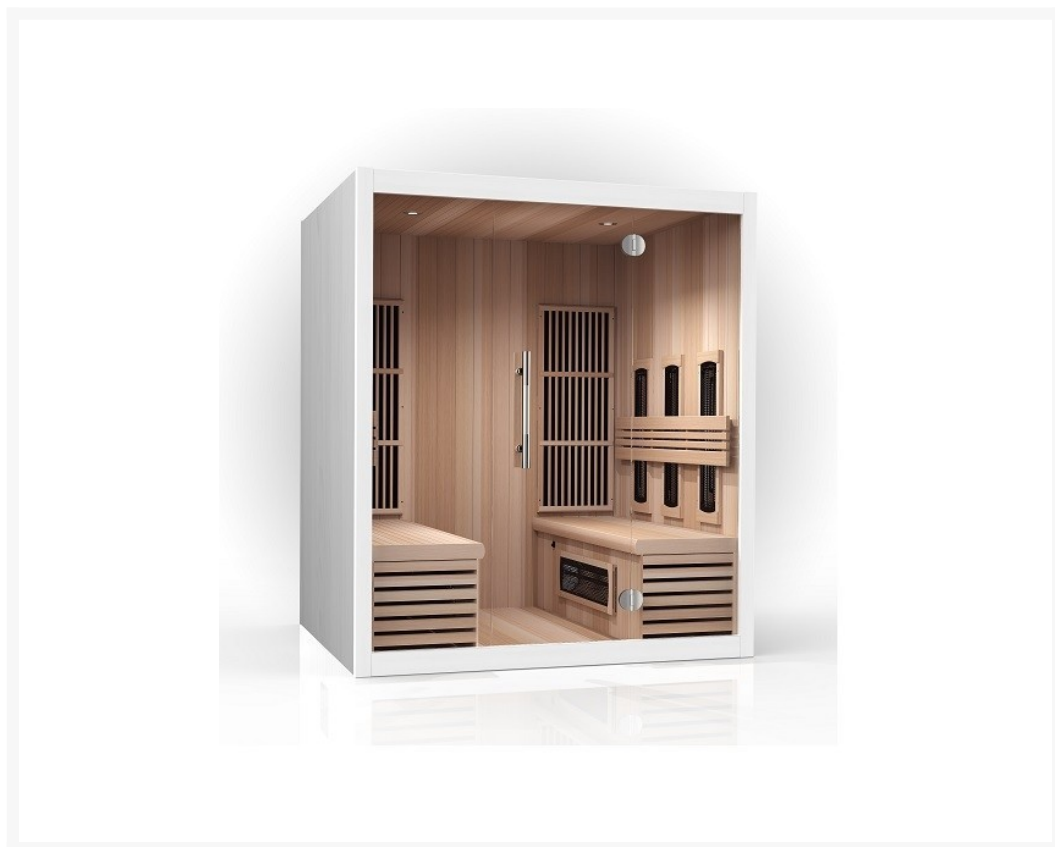

Infrarotkabine Infraplus™ 6 Valero Plus

**€ 3.799,00
inkl. MwSt.
und
Versand**

Product Images

Short Description

- Therapeutische Infrarotkabine
- Speziell entwickelt, um Muskel und Gelenkbeschwerden zu lindern
- Jetzt mit Detox - Funktion bis 75°C
- Anzahl Personen : 4-6
- Abmessungen : 165 cm x 145 cm x 190 cm
- 3500 Watt Leistung / 230 V Anschluss
- Strahler : 8 Infraheat™ Intense
- Strahler : 2 Infraheat™ Carbon
- Optional mit Vollspektrum-Strahlern
- Hemlock oder kanadische Rote Zeder (Aufpreis)

Additional Information

Ausgestellt in:	SuperSauna Veenendaal (NL), SuperSauna Heusden-Zolder (BE), SuperSauna Krakau (PL)
Saunatyp	Therapeutische Infrarotkabine
Therapeutische Wirkung	Ja
Detoxfunktion	Ja
Digitales Bedienfeld	Ja
Temperatur einstellbar	30 bis 75°C
Personenanzahl	6
Breite	165 cm
Tiefe	145 cm
Gesamthöhe	190 cm
Montagehöhe	200 cm
Grösstes Teil	165 x 190 x 6 cm
Anschluss	3500 Watt Leistung / 230 V Anschluss
Normale Steckdose	Ja
Infraheat™ Intense Strahler	8 Infraheat™ Intense
Infraheat™ Carbon Strahler	2 Infraheat™ Carbon
Infraheat™ Fullspectrum Strahler	Optional gegen Aufpreis
Infraheat™ Fußboden Strahler	Optional gegen Aufpreis
Wadenstrahler separat schaltbar	Ja
Audiosystem	Ja - Radio, Bluetooth und USB
Aromatherapie	Ja
Ablage für Aromatherapie	Ja
Farbtherapie	verschiedene Möglichkeiten
Doppelwandig	Ja
Material Innen	Hemlock oder kanadische rote Zeder (Aufpreis)

Material Aussen	Fiberboard
Farbe Aussen	RAL 9003 weiß matt
inkl. Aktionspaket im Wert von €399,-	Ja
Front & Rückwand	165*190*6 cm
Seitenwände	145*190*6 cm
Boden & Dach	165*145*6 cm
& weitere Kleinteile	(Wadenstrahler, Bank, Rückenstütze)
Karton 1:	197*173*17 cm Brutto 80 kg / Netto 72 kg
Karton 2:	192*150*27 cm Brutto 75 kg / Netto 65 kg
Karton 3:	173*115*28 cm Brutto 81 kg / Netto 72 kg
Karton 4:	-
Karton 5:	-
Karton 6:	-