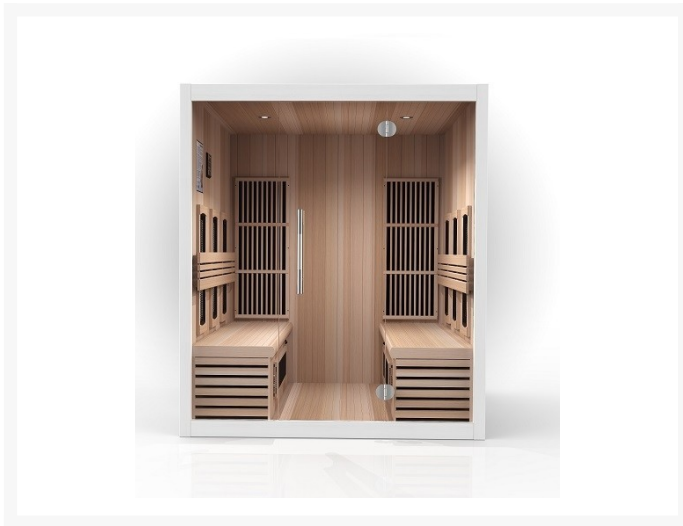

Infrarotkabine Infraplus™ 6 Valero Plus

**€ 3.799,00
inkl. MwSt.
und
Versand**

Product Images

Short Description

- Therapeutische Infrarotkabine
- Speziell entwickelt, um Muskel und Gelenkbeschwerden zu lindern
- Jetzt mit Detox - Funktion bis 75°C
- Anzahl Personen : 4-6
- Abmessungen : 165 cm x 145 cm x 190 cm
- 3500 Watt Leistung / 230 V Anschluss
- Strahler : 8 Infraheat™ Intense
- Strahler : 2 Infraheat™ Carbon
- Optional mit Vollspektrum-Strahlern
- Hemlock oder kanadische Rote Zeder (Aufpreis)