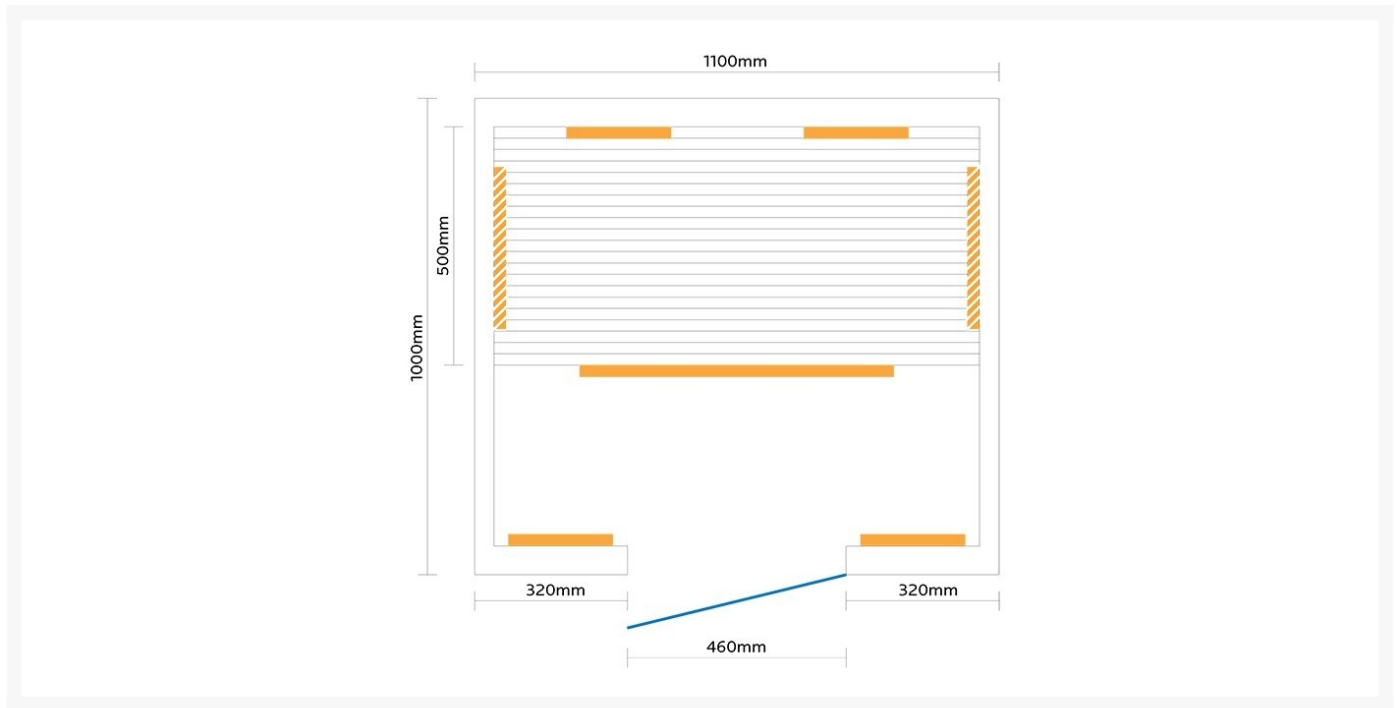

Infrarotkabine Infraplus™ 110 Physio

**€ 2.299,00
inkl. MwSt.
und
Versand**

Product Images

Short Description

- Therapeutische Infrarotkabine
- Speziell entwickelt, um Muskel und Gelenkbeschwerden zu lindern
- Jetzt mit Detox - Funktion bis 75°C
- Anzahl Personen : 1-2
- Abmessungen : 110 cm x 100 cm x 190 cm
- 2200 Watt Leistung / 230 V Anschluss
- Strahler : 5 Infraheat™ Intense
- Strahler : 2 Infraheat™ Carbon
- Optional mit Vollspektrum-Strahlern
- Hemlock oder kanadische Rote Zeder (Aufpreis)

Additional Information

| | |
|----------------------------------|--------------------------------------------------------------------------------------------------------------------------------------------------------------------------------------------------------------------------------------------------------|
| Anleitung | Anleitung downloaden |
| Ausgestellt in: | SuperSauna Krefeld (DE), SuperSauna Overijssel (NL), SuperSauna Noord Brabant (NL), SuperSauna Veenendaal (NL), SuperSauna Antwerpen (BE), SuperSauna Heusden-Zolder (BE), SuperSauna Roeselare (BE), SuperSauna Warschau (PL), SuperSauna Krakau (PL) |
| Saunatyp | Therapeutische Infrarotkabine |
| Therapeutische Wirkung | Ja |
| Detoxfunktion | Ja |
| Digitales Bedienfeld | Ja |
| Temperatur einstellbar | 30 bis 75°C |
| Personenanzahl | 2 |
| Breite | 110 cm |
| Tiefe | 100 cm |
| Gesamthöhe | 190 cm |
| Montagehöhe | 200 cm |
| Grösstes Teil | 110 x 180 x 6 cm |
| Anschluss | 2200 Watt Leistung / 230 V Anschluss |
| Normale Steckdose | Ja |
| Infraheat™ Intense Strahler | 5 Infraheat™ Intense |
| Infraheat™ Carbon Strahler | 2 Infraheat™ Carbon |
| Infraheat™ Fullspectrum Strahler | Optional gegen Aufpreis |
| Infraheat™ Fußboden Strahler | Optional gegen Aufpreis |
| Wadenstrahler separat schaltbar | Ja |
| Audiosystem | Ja - Radio, Bluetooth und USB |
| Aromatherapie | Ja |
| Ablage für Aromatherapie | Ja |