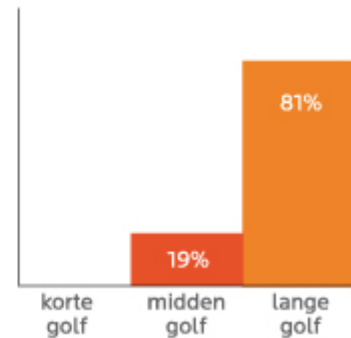

Infraheat™ Intense

Seit Jahren benutzen wir die Strahler der Marke Infraheat. Diese Strahler wurden speziell entwickelt um Muskel- und Gelenkschmerzen zu lindern. Der Strahler, ein Langwellenstrahler, mit Übergang zu Mittelwellen ist aus speziellem hochwertigem keramischen Magnesiumoxid-Material hergestellt. Da der Infraheat Intense neben den langen auch Mittelwelleninfrarot generiert, hat diese Strahlung eine gute Tiefenwirkung auf den Körper. Diese Tiefenwirkung ist wichtig für die Linderung von Muskel- und Gelenkschmerzen. Infraheat ist mit jahrelangen bewiesenen Ergebnissen eine vertrauenswürdige Wahl.