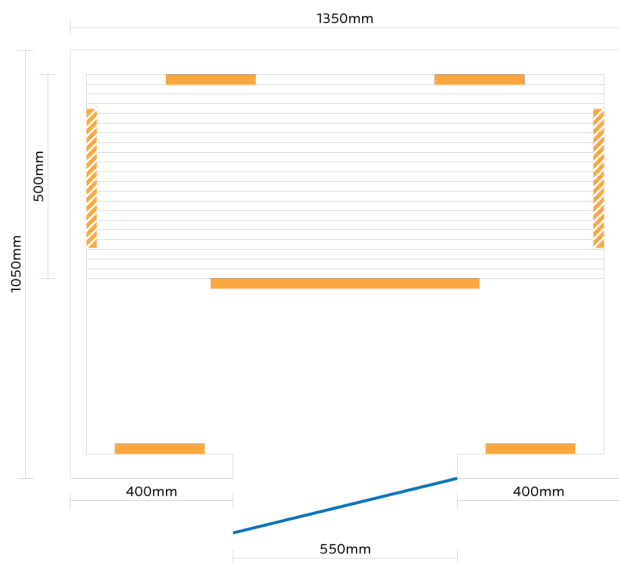

Infrarotkabine Infracplus™ 135 Physio

**€ 2.699,00
inkl. MwSt.
und
Versand**

Product Images

Short Description

- Therapeutische Infrarotkabine
- Speziell entwickelt, um Muskel und Gelenkbeschwerden zu lindern
- Jetzt mit Detox - Funktion bis 75°C
- Anzahl Personen : 2
- Abmessungen : 135 cm x 105 cm x 190 cm
- 2200 Watt Leistung / 230 V Anschluss
- Strahler : 5 Infraheat™ Intense
- Strahler : 2 Infraheat™ Carbon
- Optional mit Vollspektrum-Strahlern
- Hemlock oder kanadische Rote Zeder (Aufpreis)

Farbtherapie	verschiedene Möglichkeiten
Doppelwandig	Ja
Material Innen	Hemlock oder kanadische rote Zeder (Aufpreis)
Material Aussen	Hemlock oder kanadische rote Zeder (Aufpreis)
Farbe Aussen	Hemlock oder kanadische rote Zeder (Aufpreis)
inkl. Aktionspaket im Wert von €399,-	Ja
Front & Rückwand	135*190*6 cm
Seitenwände	105*190*6 cm
Boden & Dach	135*105*6 cm
& weitere Kleinteile	(Wadenstrahler, Bank, Rückenstütze)
Karton 1:	186*141*19 cm Brutto 60 kg / Netto 55 kg
Karton 2:	186*109*18 cm Brutto 35 kg / Netto 30 kg
Karton 3:	144*114*34 cm Brutto 55 kg / Netto 50 kg
Karton 4:	-
Karton 5:	-
Karton 6:	-