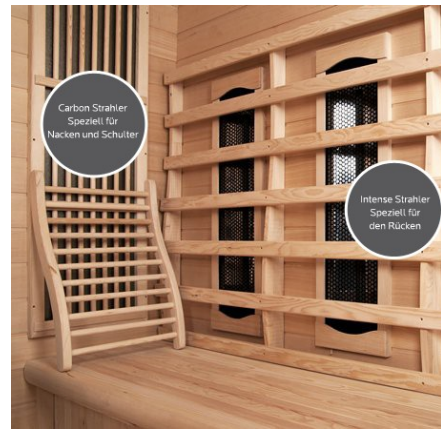

Short Description

- Therapeutische Infrarotkabine
- Speziell entwickelt, um Muskel und Gelenkbeschwerden zu lindern
- Jetzt mit Detox - Funktion bis 75°C
- Anzahl Personen : 3
- Abmessungen : 155 cm x 110 cm x 190 cm
- 2700 Watt Leistung / 230 V Anschluss
- Strahler : 7 Infraheat™ Intense
- Strahler : 2 Infraheat™ Carbon
- Optional mit Vollspektrum-Strahlern
- Hemlock oder kanadische Rote Zeder (Aufpreis)