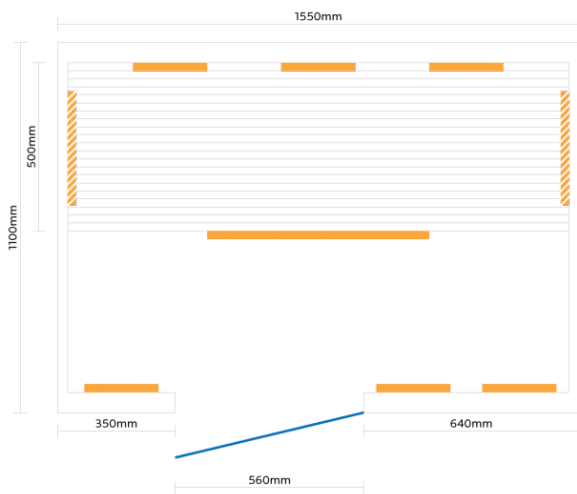

Infrarotkabine Infracplus™ 3 Physio

**€ 3.199,00
inkl. MwSt.
und
Versand**

Product Images

Short Description

- Therapeutische Infrarotkabine
- Speziell entwickelt, um Muskel und Gelenkbeschwerden zu lindern
- Jetzt mit Detox - Funktion bis 75°C
- Anzahl Personen : 3
- Abmessungen : 155 cm x 110 cm x 190 cm
- 2700 Watt Leistung / 230 V Anschluss
- Strahler : 7 Infraheat™ Intense
- Strahler : 2 Infraheat™ Carbon
- Optional mit Vollspektrum-Strahlern
- Hemlock oder kanadische Rote Zeder (Aufpreis)

Additional Information

Anleitung	Anleitung downloaden
Ausgestellt in:	SuperSauna Krefeld (DE), SuperSauna Overijssel (NL), SuperSauna Noord Brabant (NL), SuperSauna Veenendaal (NL), SuperSauna Antwerpen (BE), SuperSauna Heusden-Zolder (BE), SuperSauna Roeselare (BE), SuperSauna Warschau (PL), SuperSauna Krakau (PL)
Saunatyp	Therapeutische Infrarotkabine
Therapeutische Wirkung	Ja
Detoxfunktion	Ja
Digitales Bedienfeld	Ja
Temperatur einstellbar	30 bis 75°C
Personenanzahl	1
Breite	155 cm
Tiefe	110 cm
Gesamthöhe	190 cm
Montagehöhe	200 cm
Grösstes Teil	155 x 190 x 6 cm
Anschluss	2700 Watt Leistung / 230 V Anschluss
Normale Steckdose	Ja
Infraheat™ Intense Strahler	7 Infraheat™ Intense
Infraheat™ Carbon Strahler	2 Infraheat™ Carbon
Infraheat™ Fullspectrum Strahler	Optional gegen Aufpreis
Infraheat™ Fußboden Strahler	Optional gegen Aufpreis
Wadenstrahler separat schaltbar	Ja
Audiosystem	Ja - Radio, Bluetooth und USB
Aromatherapie	Ja
Ablage für Aromatherapie	Ja