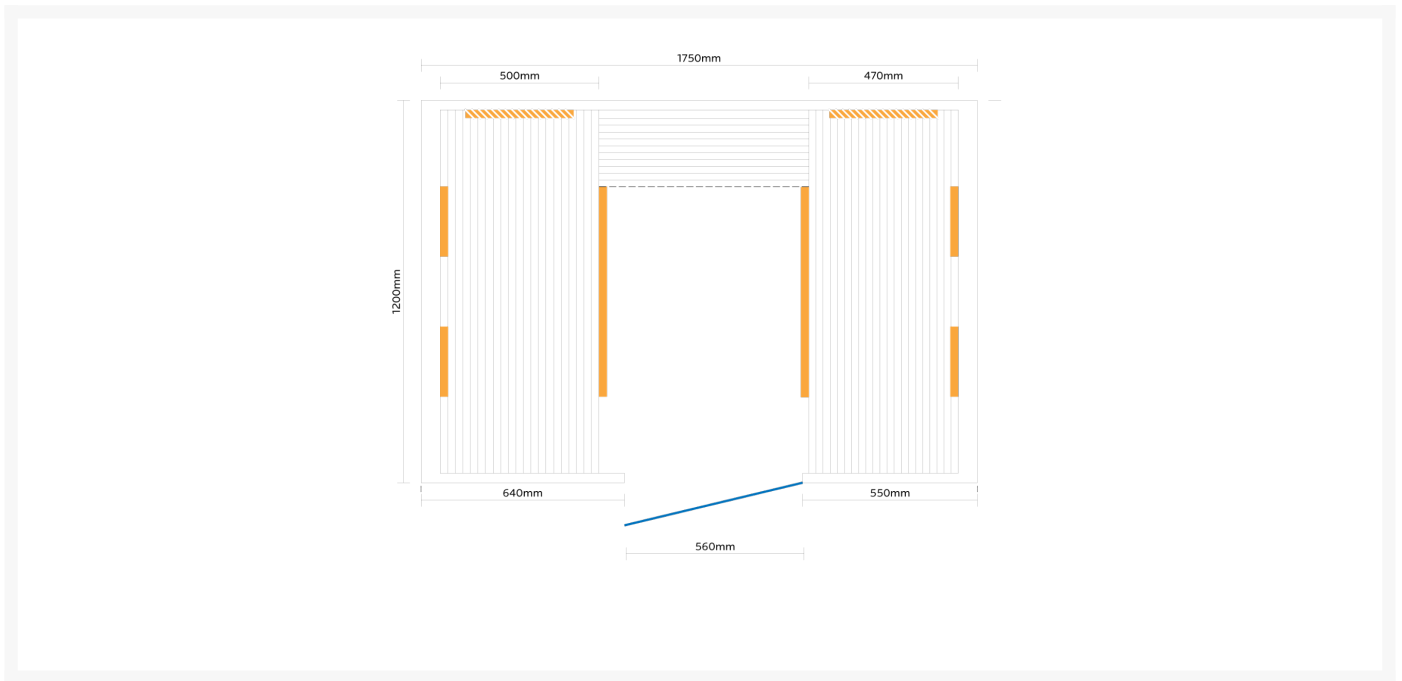

Short Description

- Therapeutische Infrarotkabine
- Speziell entwickelt, um Muskel und Gelenkbeschwerden zu lindern
- Jetzt mit Detox - Funktion bis 75°C
- Anzahl Personen : 2-4
- Abmessungen : 175 cm x 120 cm x 190 cm
- 2600 Watt Leistung / 230 V Anschluss
- Strahler : 6 Infraheat™ Intense
- Strahler : 2 Infraheat™ Carbon
- Optional mit Vollspektrum-Strahlern
- Hemlock oder kanadische Rote Zeder (Aufpreis)