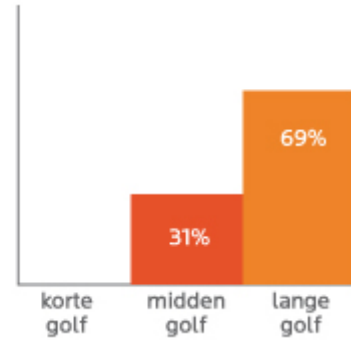

Infraheat™ Intense

Seit Jahren benutzen wir die Strahler der Marke Infraheat. Diese Strahler wurden speziell entwickelt um Muskel- und Gelenkschmerzen zu lindern. Der Strahler, ein Langwellenstrahler, mit Übergang zu Mittelwellen ist aus speziellem hochwertigen keramischen Magnesiumoxid-Material hergestellt. Da der Infraheat Intense neben den langen auch Mittelwelleninfrarot generiert, hat diese Strahlung eine gute Tiefenwirkung auf den Körper. Diese Tiefenwirkung ist wichtig für die Linderung von Muskel- und Gelenkschmerzen. Infraheat ist mit jahrelangen bewiesenen Ergebnissen eine vertrauenswürdige Wahl.

Infraheat™ Carbon

Karbon Strahler sind bekannt für die schöne milde Wärme in der Infrarot-Sauna. Wir benutzen die Infraheat Karbon Strahler in Kombination mit den Infraheat Intense Strahlern, um so eine perfekte