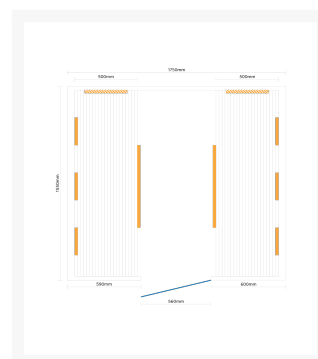

Infrarotkabine Infracplus™ 6 Physio

**€ 3.899,00
inkl. MwSt.
und
Versand**

Product Images

Short Description

- Therapeutische Infrarotkabine
- Speziell entwickelt, um Muskel und Gelenkbeschwerden zu lindern
- Jetzt mit Detox - Funktion bis 75°C
- Anzahl Personen : 6
- Abmessungen : 175 cm x 155 cm x 190 cm
- 2900 Watt Leistung / 230 V Anschluss
- Strahler : 8 Infracheat™ Intense
- Strahler : 2 Infracheat™ Carbon
- Optional mit Vollspektrum-Strahlern
- Hemlock oder kanadische Rote Zeder (Aufpreis)

Additional Information

Ausgestellt in:	SuperSauna Krefeld (DE), SuperSauna Overijssel (NL), SuperSauna Noord Brabant (NL), SuperSauna Veenendaal (NL), SuperSauna Antwerpen (BE), SuperSauna Heusden-Zolder (BE), SuperSauna Warschau (PL), SuperSauna Krakau (PL)
Saunatyp	Therapeutische Infrarotkabine
Therapeutische Wirkung	Ja
Detoxfunktion	Ja
Digitales Bedienfeld	Ja
Temperatur einstellbar	30 bis 75°C
Personenanzahl	6
Breite	175 cm
Tiefe	155 cm
Gesamthöhe	190 cm
Montagehöhe	200 cm
Grösstes Teil	175 x 180 x 6 cm
Normale Steckdose	Nein
Infraheat™ Intense Strahler	8 Infraheat™ Intense
Infraheat™ Carbon Strahler	2 Infraheat™ Carbon
Infraheat™ Fullspectrum Strahler	Optional gegen Aufpreis
Infraheat™ Fußboden Strahler	Optional gegen Aufpreis
Wadenstrahler separat schaltbar	Ja
Audiosystem	Ja - Radio, Bluetooth und USB
Aromatherapie	Ja
Ablage für Aromatherapie	Ja
Farbtherapie	verschiedene Möglichkeiten
Doppelwandig	Ja
Material Innen	Hemlock oder kanadische rote Zeder (Aufpreis)

Material Aussen	Hemlock oder kanadische rote Zeder (Aufpreis)
Farbe Aussen	Hemlock oder kanadische rote Zeder (Aufpreis)
inkl. Aktionspaket im Wert von €399,-	Ja
Front & Rückwand	175*180*6 cm
Seitenwände	155*180*6 cm
Boden & Dach	175*155*6 cm
& weitere Kleinteile	(Wadenstrahler, Bank, Rückenstütze)
Karton 1:	186*182*18 cm Brutto 65 kg / Netto 58 kg
Karton 2:	186*161*23 cm Brutto 55 kg / Netto 48 kg
Karton 3:	184*165*34 cm Brutto 85 kg / Netto 75 kg
Karton 4:	-
Karton 5:	-
Karton 6:	-