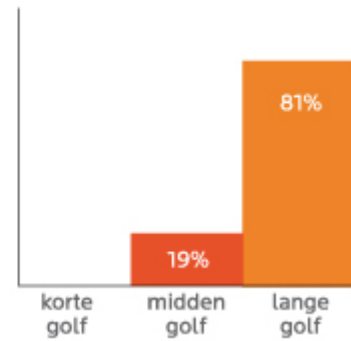

Infraheat™ Intense

Seit Jahren benutzen wir die Strahler der Marke Infraheat. Diese Strahler wurden speziell entwickelt um Muskel- und Gelenkschmerzen zu lindern. Der Strahler, ein Langwellenstrahler, mit Übergang zu Mittelwellen ist aus speziellem hochwertigen keramischen Magnesiumoxid-Material hergestellt. Da der Infraheat Intense neben den langen auch Mittelwelleninfrarot generiert, hat diese Strahlung eine gute Tiefenwirkung auf den Körper. Diese Tiefenwirkung ist wichtig für die Linderung von Muskel- und Gelenkschmerzen. Infraheat ist mit jahrelangen bewiesenen Ergebnissen eine vertrauenswürdige Wahl.