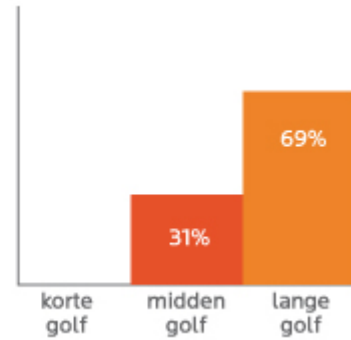

Infraheat™ Intense

Seit Jahren benutzen wir die Strahler der Marke Infraheat. Diese Strahler wurden speziell entwickelt um Muskel- und Gelenkschmerzen zu lindern. Der Strahler, ein Langwellenstrahler, mit Übergang zu Mittelwellen ist aus speziellem hochwertigen keramischen Magnesiumoxid-Material hergestellt. Da der Infraheat Intense neben den langen auch Mittelwelleninfrarot generiert, hat diese Strahlung eine gute Tiefenwirkung auf den Körper. Diese Tiefenwirkung ist wichtig für die Linderung von Muskel- und Gelenkschmerzen. Infraheat ist mit jahrelangen bewiesenen Ergebnissen eine vertrauenswürdige Wahl.

Infraheat™ Carbon

Karbon Strahler sind bekannt für die schöne milde Wärme in der Infrarot-Sauna. Wir benutzen die Infraheat Karbon Strahler in Kombination mit den Infraheat Intense Strahlern, um so eine perfekte