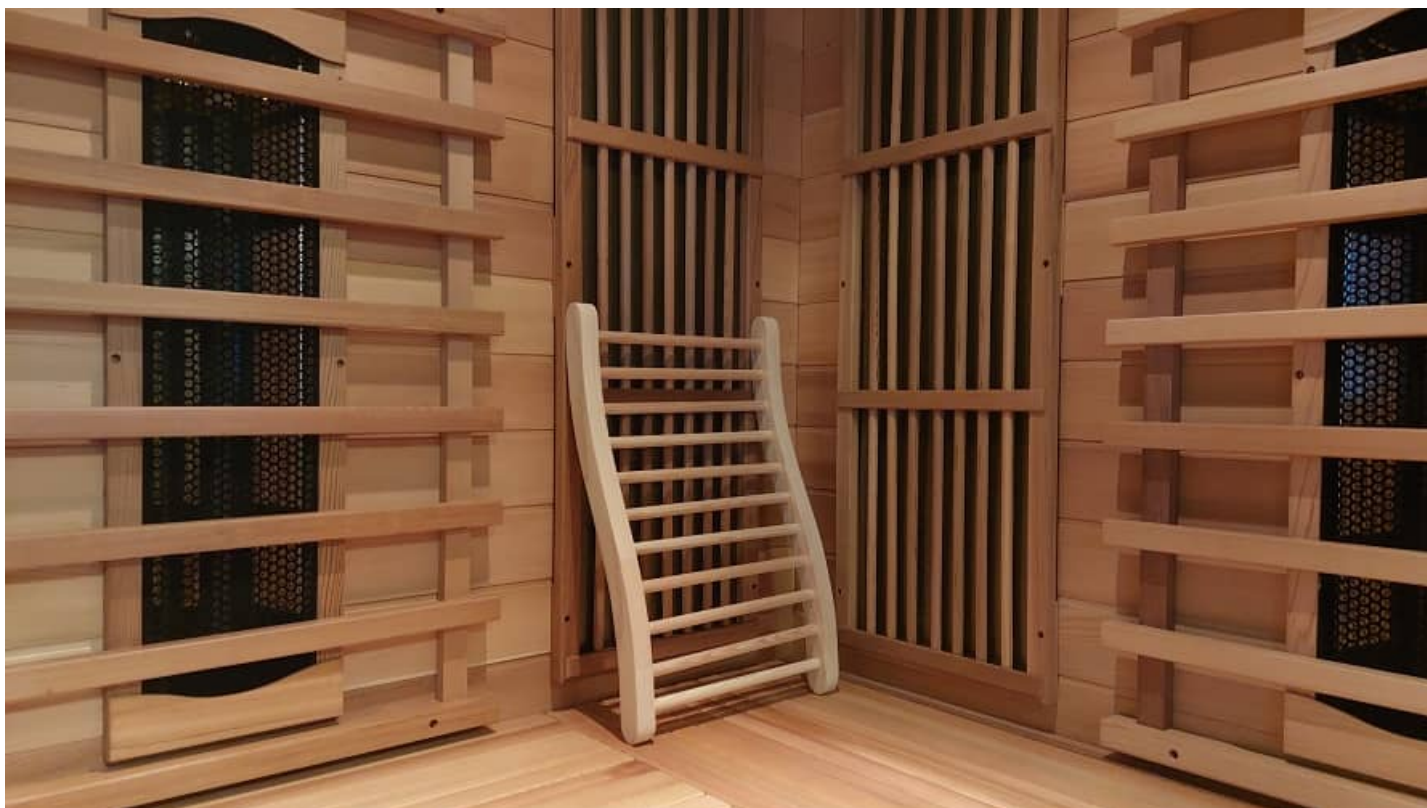

Beschreibung

Eckinfrarotkabine Infraplus™ 145 Design

Unser 2-3-Personen-Eckmodell 145 Design ist das geräumigste unserer Eckmodelle. Mit einer Grundfläche von 145 x 145 cm bekommen Sie im vorderen Bereich sehr viel Beinfreiheit und können sich bequem ausstrecken. Am Dach finden Sie einen Lichtkranz, der mit 158 x 158 cm etwas über die Grundfläche raus steht und mit 3 warmweißen Lampen ausgestattet ist. Der Lichtkranz gibt dieser Kabine eine sehr schöne Ausstrahlung. Diese Kabine ist dank zwei Fenster, kompletter Glastüre und Lichtkranz sehr hell und sehr freundlich. Die Kabine besteht an der Innen- und Außenseite aus kanadischem Hemlock Holz oder kanadischer roter Zeder (Aufpreis) und ist ausgestattet mit 8 Infrarot-Strahler.

Y-Stecker an der Rückwand anschließen.

Hier sehen Sie, wie alle Kabinen von SuperSauna installiert werden. Im gezeigten Video handelt es sich um die 2 Trendy.