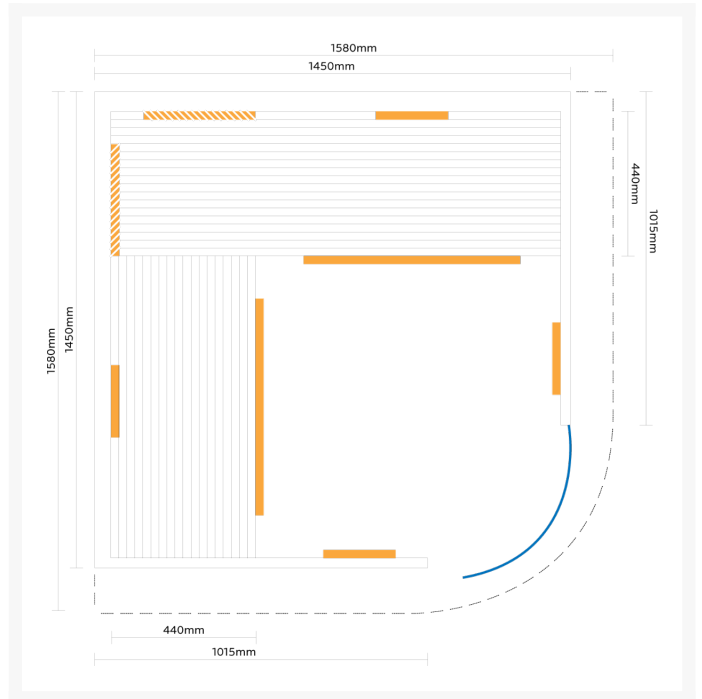

Infrarotkabine Infraplus™ 145 Design

**€ 3.199,00
inkl. MwSt.
und
Versand**

Product Images

Short Description

- Therapeutische Infrarotkabine
- Speziell entwickelt, um Muskel und Gelenkbeschwerden zu lindern
- Anzahl Personen : 2-3
- Abmessungen : 145 cm x 145 cm x 190 cm
Mit Dachrand : 157 cm x 157 cm x 190 cm
- 2600 Watt Leistung / 230 V Anschluss
- Strahler : 6 Infraheat™ Intense
- Strahler : 2 Infraheat™ Carbon
- Optional mit Vollspektrum-Strahlern
- Hemlock oder kanadische rote Zeder (Aufpreis)

Additional Information

Ausgestellt in:	SuperSauna Krefeld (DE)
Saunatyp	Therapeutische Infrarotkabine
Therapeutische Wirkung	Ja
Detoxfunktion	Nein
Digitales Bedienfeld	Ja
Temperatur einstellbar	30 bis 75°C
Personenanzahl	2
Breite	145 cm (157 cm mit Dachkranz)
Tiefe	145 cm (157 cm mit Dachkranz)
Gesamthöhe	190 cm
Montagehöhe	200 cm
Grösstes Teil	145 x 180 x 6 cm & 157 x 157 x 6 cm
Anschluss	2600 Watt Leistung / 230 V Anschluss
Normale Steckdose	Ja
Infraheat™ Intense Strahler	6 Infraheat™ Intense
Infraheat™ Carbon Strahler	2 Infraheat™ Carbon
Infraheat™ Fullspectrum Strahler	Optional gegen Aufpreis
Infraheat™ Fußboden Strahler	Optional gegen Aufpreis
Wadenstrahler separat schaltbar	Ja
Audiosystem	Ja - Radio, Bluetooth und USB
Aromatherapie	Ja
Ablage für Aromatherapie	Ja
Farbtherapie	verschiedene Möglichkeiten
Doppelwandig	Ja
Material Innen	Hemlock oder kanadische rote Zeder (Aufpreis)
Material Aussen	Hemlock oder kanadische rote Zeder (Aufpreis)