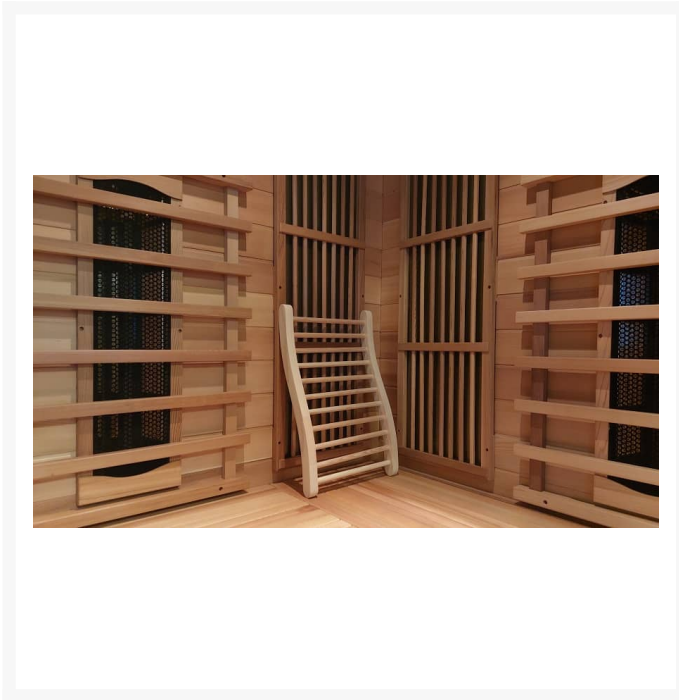

Short Description

- Therapeutische Infrarotkabine
- Speziell entwickelt, um Muskel und Gelenkbeschwerden zu lindern
- Anzahl Personen : 2-3
- Abmessungen : 145 cm x 145 cm x 190 cm
  Mit Dachrand : 157 cm x 157 cm x 190 cm
- 2600 Watt Leistung / 230 V Anschluss
- Strahler : 6 Infraheat™ Intense
- Strahler : 2 Infraheat™ Carbon
- Optional mit Vollspektrum-Strahlern
- Hemlock oder kanadische rote Zeder (Aufpreis)