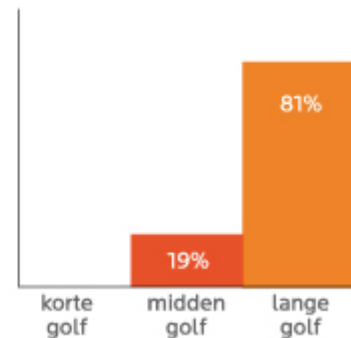

Infraheat™ Intense

Seit Jahren benutzen wir die Strahler der Marke Infraheat. Diese Strahler wurden speziell entwickelt um Muskel- und Gelenkschmerzen zu lindern. Der Strahler, ein Langwellenstrahler, mit Übergang zu Mittelwellen ist aus speziellem hochwertigen keramischen Magnesiumoxid-Material hergestellt. Da der Infraheat Intense neben den langen auch Mittelwelleninfrarot generiert, hat diese Strahlung eine gute Tiefenwirkung auf den Körper. Diese Tiefenwirkung ist wichtig für die Linderung von Muskel- und Gelenkschmerzen. Infraheat ist mit jahrelangen bewiesenen Ergebnissen eine vertrauenswürdige Wahl.