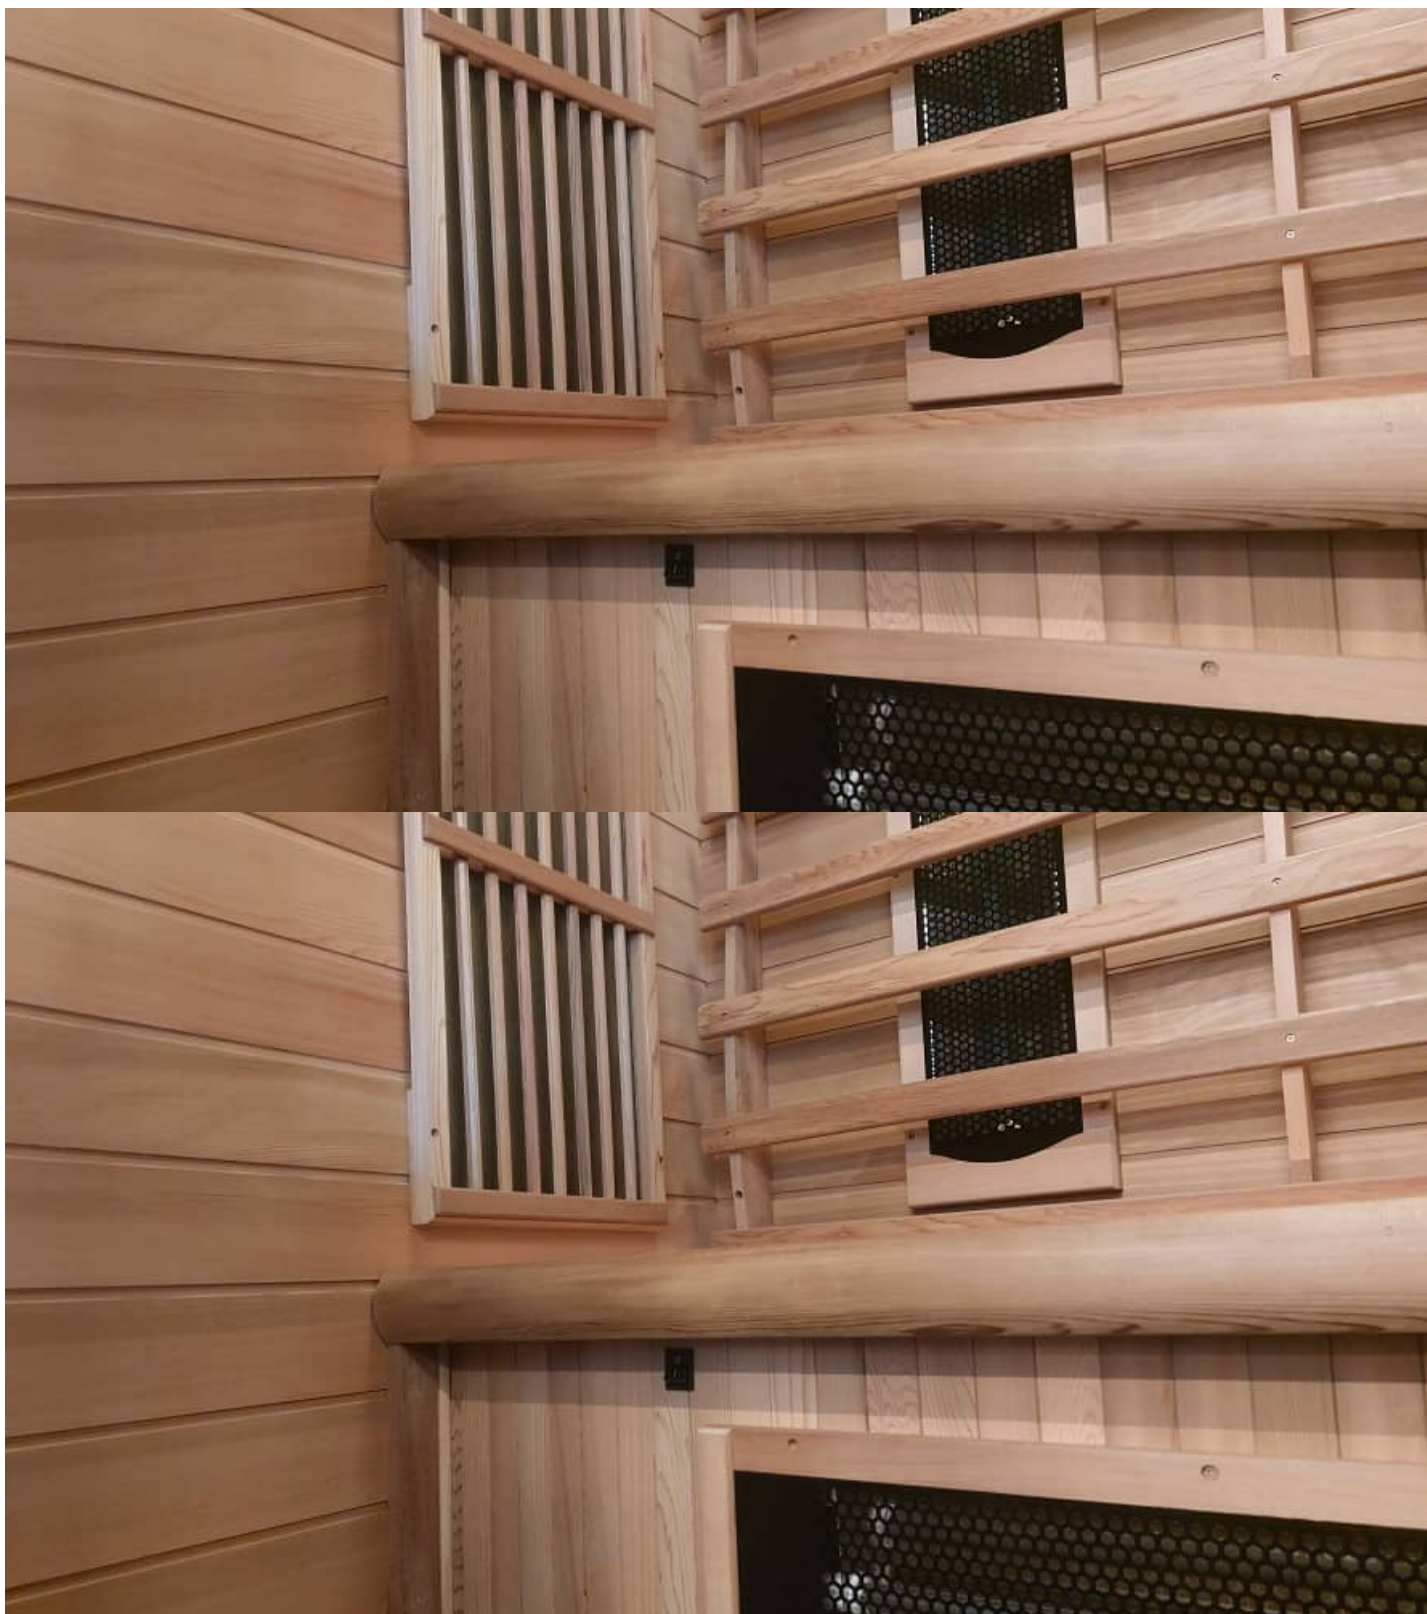

Beschreibung

Therapeutische Infrarotkabine Infraplus™ 1 Physio

Unsere 1-Personen-Infrarotkabine 1 Physio ist unsere kompakteste 1 Personen-Kabine. Sie kann durch diese kompakten Abmessungen praktisch überall installiert werden. Die Kabine besteht an der Innen- und Außenseite aus kanadischem Hemlock Holz oder kanadischer roter Zeder (Aufpreis) und ist ausgestattet mit 4 Infraheat-Strahler.