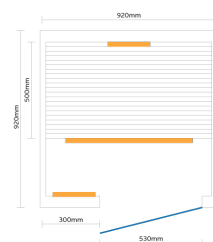

Infrarotkabine Infracplus™ 1 Physio

**€ 1.899,00
inkl. MwSt.
und
Versand**

Product Images

SuperSauna

SuperSauna

Short Description

- Therapeutische Infrarotkabine
- Speziell entwickelt, um Muskel und Gelenkbeschwerden zu lindern
- Jetzt mit Detox - Funktion bis 65°C
- Anzahl Personen : 1
- Abmessungen : 92 cm x 92 cm x 190 cm
- 1100 Watt Leistung / 230 V Anschluss

Ablage für Aromatherapie	Ja
Farbtherapie	verschiedene Möglichkeiten
Doppelwandig	Ja
Material Innen	Hemlock oder kanadische rote Zeder (Aufpreis)
Material Aussen	Hemlock oder kanadische rote Zeder (Aufpreis)
Farbe Aussen	Hemlock oder kanadische rote Zeder (Aufpreis)
inkl. Aktionspaket im Wert von €399,-	Ja
Front & Rückwand	92*180*6 cm
Seitenwände	92*180*6 cm
Boden & Dach	92*92*6 cm
& weitere Kleinteile	(Wadenstrahler, Bank, Rückenstütze)
Karton 1:	186*97*33 cm Brutto 51 kg / Netto 47 kg
Karton 2:	100*100*36 cm Brutto 34 kg / Netto 28 kg
Karton 3:	-
Karton 4:	-
Karton 5:	-
Karton 6:	-