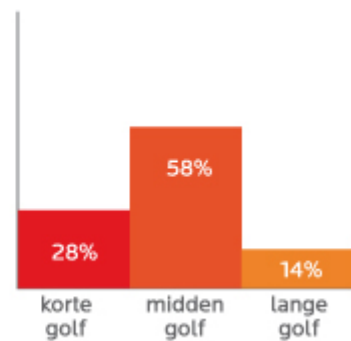

Infraheat™ Intense

Seit Jahren benutzen wir die Strahler der Marke Infraheat. Diese Strahler wurden speziell entwickelt um Muskel- und Gelenkschmerzen zu lindern. Der Strahler, ein Langwellenstrahler, mit Übergang zu Mittelwellen ist aus speziellem hochwertigem keramischen Magnesiumoxid-Material hergestellt. Da der Infraheat Intense neben den langen auch Mittelwelleninfrarot generiert, hat diese Strahlung eine gute Tiefenwirkung auf den Körper. Diese Tiefenwirkung ist wichtig für die Linderung von Muskel- und Gelenkschmerzen. Infraheat ist mit jahrelangen bewiesenen Ergebnissen eine vertrauenswürdige Wahl.