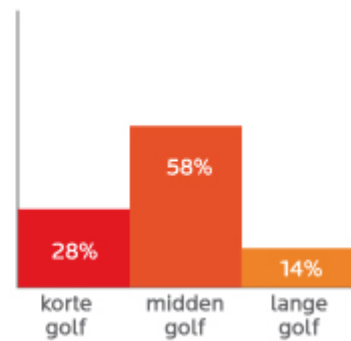

Infraheat™ Intense

Seit Jahren benutzen wir die Strahler der Marke Infraheat. Diese Strahler wurden speziell entwickelt um Muskel- und Gelenkschmerzen zu lindern. Der Strahler, ein Langwellenstrahler, mit Übergang zu Mittelwellen ist aus speziellem hochwertigem keramischen Magnesiumoxid-Material hergestellt. Da der Infraheat Intense neben den langen auch Mittelwelleninfrarot generiert, hat diese Strahlung eine gute Tiefenwirkung auf den Körper. Diese Tiefenwirkung ist wichtig für die Linderung von Muskel- und Gelenkschmerzen. Infraheat ist mit jahrelangen bewiesenen Ergebnissen eine vertrauenswürdige Wahl.