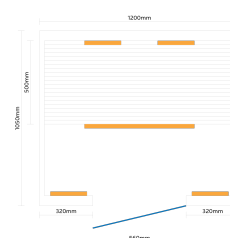

INFRAROTKABINE INFRAPLUS™ 2 COMFORT RC

€ 2.499,00
inkl. MwSt.
und
Versand

Product Images

Short Description

- Infrarotkabine
- Anzahl Personen : 2
- Abmessungen : 120 cm x 105 cm x 190 cm
- 1800 Watt Leistung / 230 V Anschluss

Additional Information

Ausgestellt in:	SuperSauna Overijssel (NL)
Saunatyp	Therapeutische Infrarotkabine
Therapeutische Wirkung	Ja
Detoxfunktion	Nein
Digitales Bedienfeld	Ja
Temperatur einstellbar	30 bis 75°C
Personenanzahl	2
Breite	120 cm
Tiefe	105 cm
Gesamthöhe	190 cm
Montagehöhe	200 cm
Grösstes Teil	120 x 185 x 6 cm
Anschluss	1800 Watt Leistung / 230 V Anschluss
Normale Steckdose	Ja
Infraheat™ Intense Strahler	5 Infraheat™ Intense
Infraheat™ Carbon Strahler	-
Infraheat™ Fullspectrum Strahler	Optional gegen Aufpreis
Infraheat™ Fußboden Strahler	Optional gegen Aufpreis
Wadenstrahler separat schaltbar	Ja
Audiosystem	Ja - Radio, Bluetooth und USB
Aromatherapie	Ja
Ablage für Aromatherapie	Ja
Farbtherapie	verschiedene Möglichkeiten
Doppelwandig	Ja
Material Innen	Hemlock oder kanadische rote Zeder (Aufpreis)
Material Aussen	Hemlock oder kanadische rote Zeder (Aufpreis)

Farbe Aussen	Hemlock oder kanadische rote Zeder (Aufpreis)
inkl. Aktionspaket im Wert von €399,-	Ja
Front & Rückwand	120*185*6 cm
Seitenwände	105*185*6 cm
Boden & Dach	120*105*6 cm
& weitere Kleinteile	(Wadenstrahler, Bank, Rückenstütze)
Karton 1:	192*121*34 cm Brutto 79 kg / Netto 71 kg
Karton 2:	128*111*34 cm Brutto 49 kg / Netto 44 kg
Karton 3:	-
Karton 4:	-
Karton 5:	-
Karton 6:	-