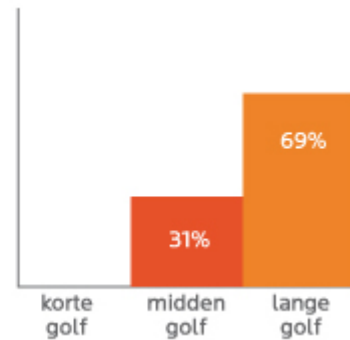

Infraheat™ Intense

Seit Jahren benutzen wir die Strahler der Marke Infraheat. Diese Strahler wurden speziell entwickelt um Muskel- und Gelenkschmerzen zu lindern. Der Strahler, ein Langwellenstrahler, mit Übergang zu Mittelwellen ist aus speziellem hochwertigen keramischen Magnesiumoxid-Material hergestellt. Da der Infraheat Intense neben den langen auch Mittelwelleninfrarot generiert, hat diese Strahlung eine gute Tiefenwirkung auf den Körper. Diese Tiefenwirkung ist wichtig für die Linderung von Muskel- und Gelenkschmerzen. Infraheat ist mit jahrelangen bewiesenen Ergebnissen eine vertrauenswürdige Wahl.

Infraheat™ Carbon

Karbon Strahler sind bekannt für die schöne milde Wärme in der Infrarot-Sauna. Wir benutzen die Infraheat Karbon Strahler in Kombination mit den Infraheat Intense Strahlern, um so eine perfekte