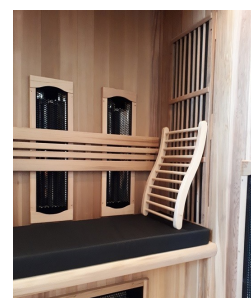

Infrarotkabine Infraplus™ 210 Valero +

**€ 3.799,00
inkl. MwSt.
und
Versand**

Product Images