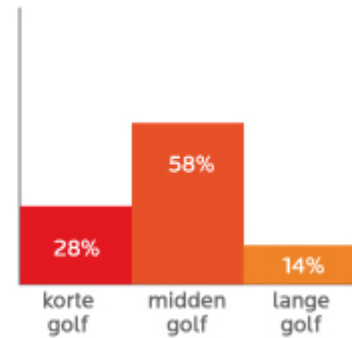

Balance von Wärme in der IR-Kabine zu kreieren. Die Infraheat Karbon Strahler werden meistens als Zusatz in den Seitenwände der IR-Kabine platziert. Hierdurch erleben Sie eine herrliche Infrarotwärme an allen Seiten Ihres Körpers und Sie bekommen in einer entspannten Haltung, trotzdem eine milde Wärme auf Ihren Rücken. Diese einzigartige Kombination von Strahlern sorgt für eine einzigartige Infraroterfahrung, welche in Europa einzigartig ist.

Infraheat™ Full Spectrum

Infrapuls macht es möglich Ihre Kabine mit Infraheat Vollspektrum-Strahlern auszustatten (wahlweise). So haben Sie nicht nur Mittel- und Langwelleninfrarot IR-Wärme, sondern auch einen Teil Kurzwellen (IR-A). Kurze Wellen dringen noch tiefer in Ihre Hautlagen ein, wodurch der therapeutische Wert erhöht und Muskeln und Gelenke schneller erreicht werden. In Absprache mit dem Kunden sorgen wir für die perfekte Balance in Ihrer IR-Sauna. Die Vollspektrum-Strahler können auf kundenspezifischen Wunsch platziert werden, sodass für jeden eine passende Konfiguration möglich ist.

Installation ihrer SuperSauna®

Die Montage ist durch vorgefertigte Elemente sehr simpel gehalten und auch für einem Laien machbar. Sie müssen lediglich 9 Teile zusammensetzen. Dies können Sie problemlos mit unseren deutlichen Montageanleitungen erledigen. Die Punkte, wo Bänke, Rückenstützen und andere Teile angebracht werden müssen, sind bereits vorinstalliert. Sie müssen nichts mehr ausmessen. Nur noch auflegen und festschrauben.

Zubehör installieren

Farbtherapielampen: Die Farbtherapielampe wird an der Innenseite auf dem Dach befestigt. Hierfür müssen Sie lediglich ein Loch für das Kabel bohren und die Panellampe mit 4 Haken festschrauben. Kein ausschneiden und einlassen, nur aufsetzen.

Vollspektrumstrahler: Den Vollspektrumstrahler setzen Sie an die Stelle eines Intensestrahlers. Hierfür bauen Sie den verbauten Intensestrahler aus und ersetzen diesen durch den Vollspektrumstrahler.

Fußbodenheizung: Die Fußbodenheizung wird auf dem Boden aufgelegt. Sie müssen ein Loch in die Wadenstrahlerplatte bohren, damit das Kabel nicht gequetscht wird und können dieses dann mittels