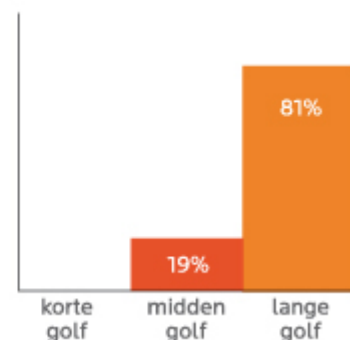

Infraheat™ Intense

Seit Jahren benutzen wir die Strahler der Marke Infraheat. Diese Strahler wurden speziell entwickelt um Muskel- und Gelenkschmerzen zu lindern. Der Strahler, ein Langwellenstrahler, mit Übergang zu Mittelwellen ist aus speziellem hochwertigen keramischen Magnesiumoxid-Material hergestellt. Da der Infraheat Intense neben den langen auch Mittelwelleninfrarot generiert, hat diese Strahlung eine gute Tiefenwirkung auf den Körper. Diese Tiefenwirkung ist wichtig für die Linderung von Muskel- und Gelenkschmerzen. Infraheat ist mit jahrelangen bewiesenen Ergebnissen eine vertrauenswürdige Wahl.