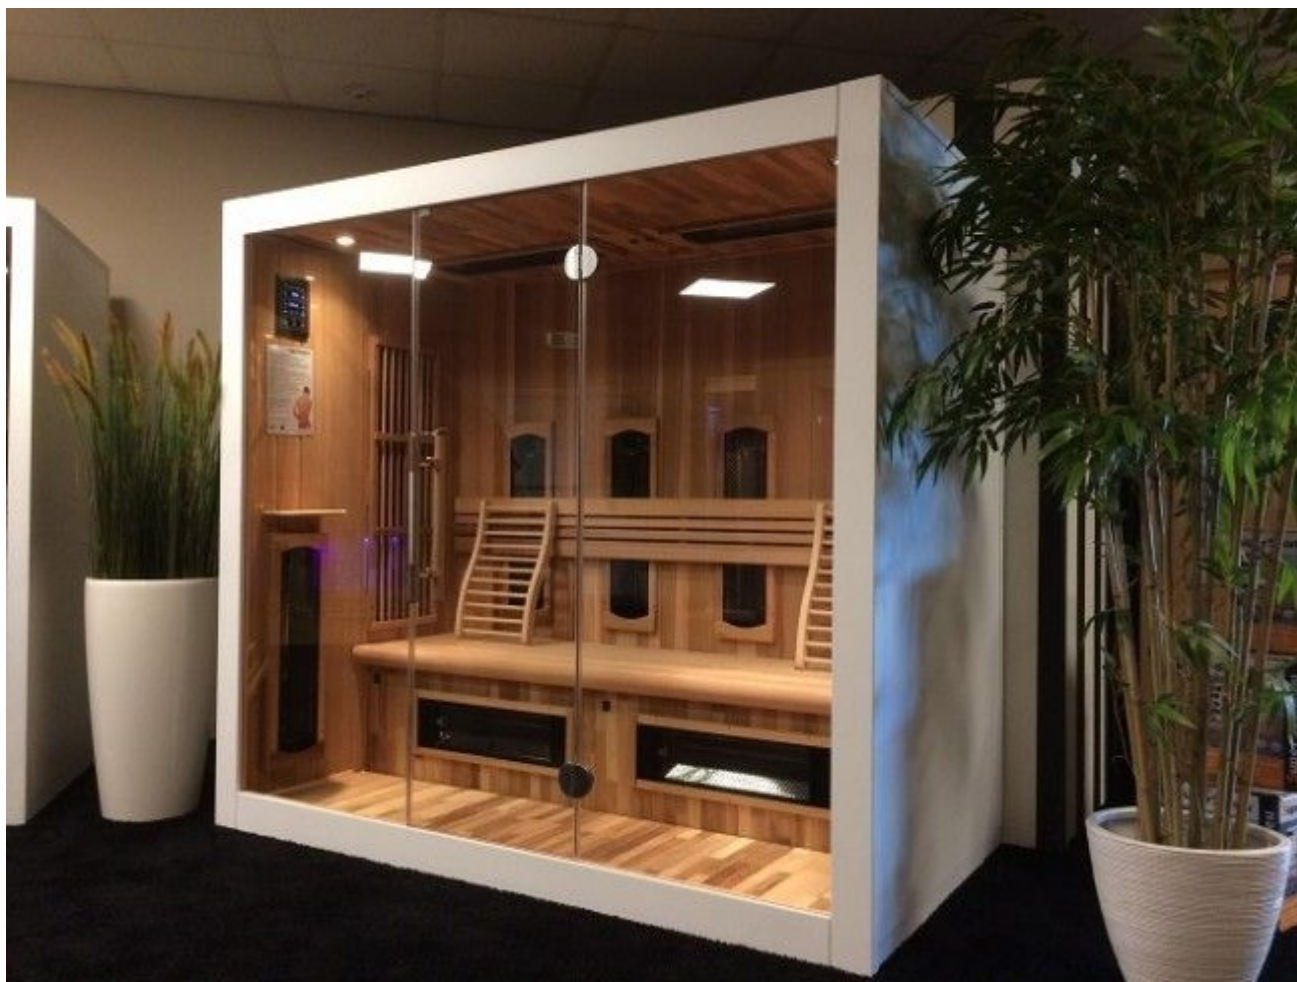

Doppelwandig	Ja
Material Innen	Hemlock oder kanadische rote Zeder (Aufpreis)
Material Aussen	Fiberboard
Farbe Aussen	RAL 9003 weiß matt
inkl. Aktionspaket im Wert von €399,-	Ja
Front & Rückwand	Front = 4 Rahmenteile & 3 Glaselemente + Rückwand = 2x 105*190*6 cm
Seitenwände	110*190*6 cm
Boden & Dach	210*110*6 cm
& weitere Kleinteile	(Wadenstrahler, Bank, Rückenstütze)
Karton 1:	192*110*20 cm Brutto 60 kg / Netto 53 kg
Karton 2:	192*114*18 cm Brutto 65 kg / Netto 58 kg
Karton 3:	217*114*28 cm Brutto 70 kg / Netto 63 kg
Karton 4:	181*80*14 cm Brutto 95 kg / Netto 84 kg
Karton 5:	-
Karton 6:	-

Beschreibung

Therapeutische Infrarotkabine Infraplus™ 210 Valero

Unsere 3-4 Personen-Infrarotkabine 210 Valero fügt sich dank des geradlinigen Designs und der großen Glasfront perfekt in ein modernes Interieur ein. Dieses Modell eignet sich auch zur Installation in einer Nische oder als Einbauvariante. Hier erhalten Sie eine Liegefläche von 195 cm Länge oder 3-4 Sitzplätze. Diese Kabine ist außen immer in Weiß gehalten. So ist die Kabine neutral und kann nach Belieben kombiniert & integriert werden. Der genaue Farbton ist RAL 9003 weiß matt. Sie bekommen 12 Infracheat™-Strahler.