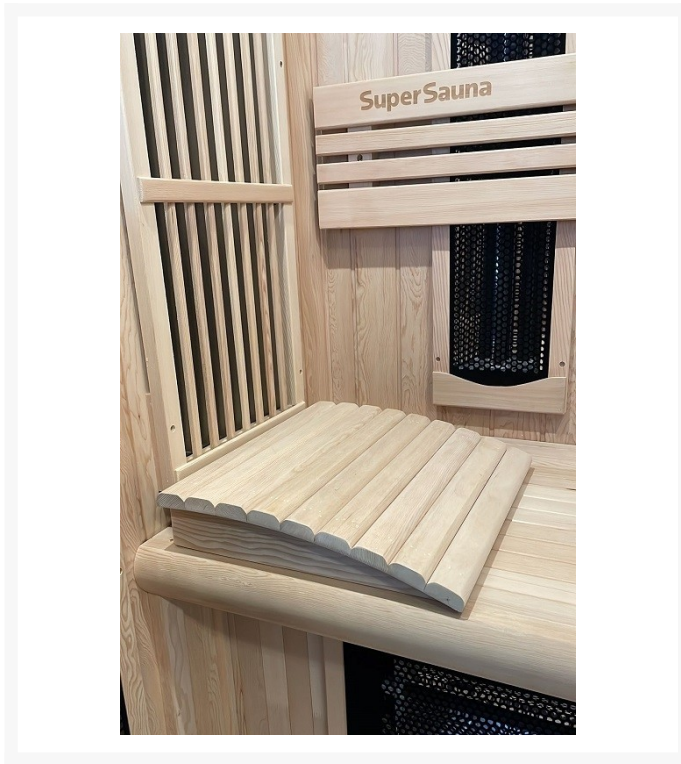

Infrarotkabine Infraplus™ 210 Valero +

**€ 3.799,00
inkl. MwSt.
und
Versand**

Product Images

Short Description

- Therapeutische Infrarotkabine
- Speziell entwickelt, um Muskel und Gelenkbeschwerden zu lindern
- Anzahl Personen : 3-4
- Abmessungen : 210 cm x 110 cm x 190 cm
- 3600 Watt Leistung / 230 V Anschluss
- Strahler : 8 Infraheat™ Intense
- Strahler : 2 Infraheat™ Carbon
- Optional mit Vollspektrum-Strahlern
- Hemlock oder kanadische rote Zeder (Aufpreis)