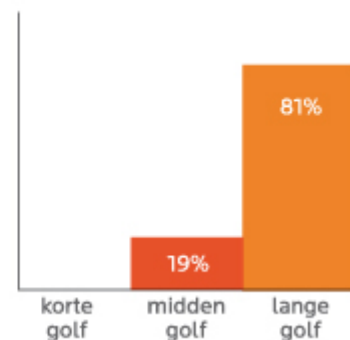

Infraheat™ Intense

Seit Jahren benutzen wir die Strahler der Marke Infraheat. Diese Strahler wurden speziell entwickelt um Muskel- und Gelenkschmerzen zu lindern. Der Strahler, ein Langwellenstrahler, mit Übergang zu Mittelwellen ist aus speziellem hochwertigen keramischen Magnesiumoxid-Material hergestellt. Da der Infraheat Intense neben den langen auch Mittelwelleninfrarot generiert, hat diese Strahlung eine gute Tiefenwirkung auf den Körper. Diese Tiefenwirkung ist wichtig für die Linderung von Muskel- und Gelenkschmerzen. Infraheat ist mit jahrelangen bewiesenen Ergebnissen eine vertrauenswürdige Wahl.