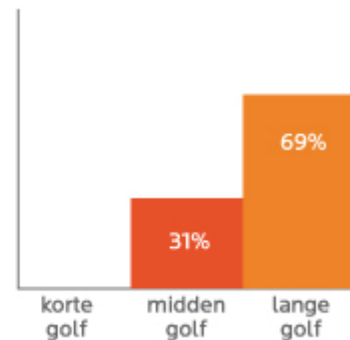

Infraheat™ Intense

Seit Jahren benutzen wir die Strahler der Marke Infraheat. Diese Strahler wurden speziell entwickelt um Muskel- und Gelenkschmerzen zu lindern. Der Strahler, ein Langwellenstrahler, mit Übergang zu Mittelwellen ist aus speziellem hochwertigen keramischen Magnesiumoxid-Material hergestellt. Da der Infraheat Intense neben den langen auch Mittelwelleninfrarot generiert, hat diese Strahlung eine gute Tiefenwirkung auf den Körper. Diese Tiefenwirkung ist wichtig für die Linderung von Muskel- und Gelenkschmerzen. Infraheat ist mit jahrelangen bewiesenen Ergebnissen eine vertrauenswürdige Wahl.

Infraheat™ Carbon

Karbon Strahler sind bekannt für die schöne milde Wärme in der Infrarot-Sauna. Wir benutzen die Infraheat Karbon Strahler in Kombination mit den Infraheat Intense Strahlern, um so eine perfekte