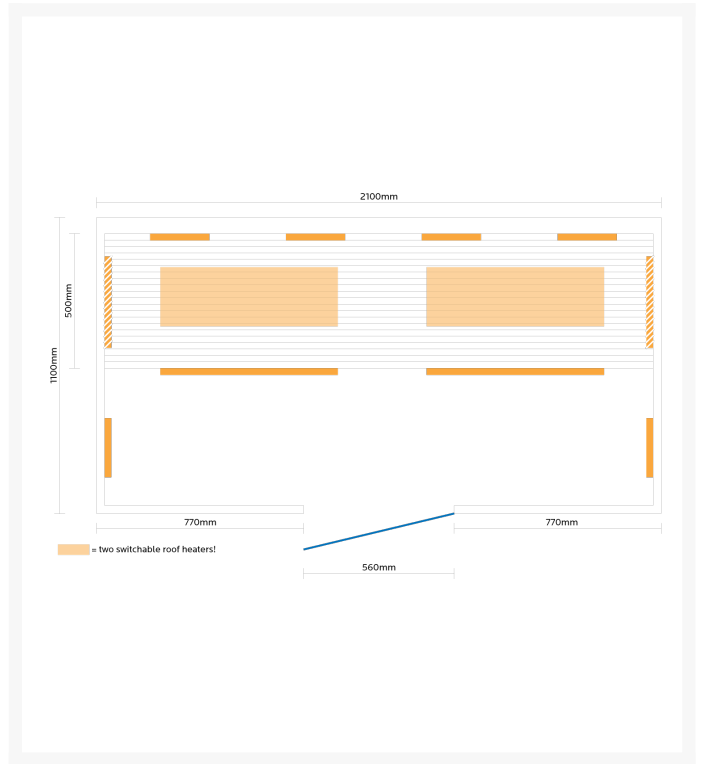

Infrarotkabine Infraplus™ 210 Valero +

**€ 3.799,00
inkl. MwSt.
und
Versand**

Product Images

Short Description

- Therapeutische Infrarotkabine
- Speziell entwickelt, um Muskel und Gelenkbeschwerden zu lindern
- Anzahl Personen : 3-4
- Abmessungen : 210 cm x 110 cm x 190 cm
- 3600 Watt Leistung / 230 V Anschluss
- Strahler : 8 Infraheat™ Intense
- Strahler : 2 Infraheat™ Carbon
- Optional mit Vollspektrum-Strahlern
- Hemlock oder kanadische rote Zeder (Aufpreis)

Additional Information

Anleitung	Anleitung downloaden
Ausgestellt in:	SuperSauna Overijssel (NL), SuperSauna Noord Brabant (NL), SuperSauna Veenendaal (NL), SuperSauna Roeselare (BE), SuperSauna Warschau (PL), SuperSauna Krakau (PL)
Saunatyp	Therapeutische Infrarotkabine
Therapeutische Wirkung	Ja
Detoxfunktion	Ja
Digitales Bedienfeld	Ja
Temperatur einstellbar	30 bis 75°C
Personenanzahl	4
Breite	210 cm
Tiefe	110 cm
Gesamthöhe	190 cm
Montagehöhe	200 cm
Grösstes Teil	210 x 110 x 6 cm
Anschluss	3600 Watt Leistung / 230 V Anschluss
Normale Steckdose	Ja
Infraheat™ Intense Strahler	10 Infraheat™ Intense
Infraheat™ Carbon Strahler	2 Infraheat™ Carbon
Infraheat™ Fullspectrum Strahler	Optional gegen Aufpreis
Infraheat™ Fußboden Strahler	Optional gegen Aufpreis
Wadenstrahler separat schaltbar	Ja
Audiosystem	Ja - Radio, Bluetooth und USB
Aromatherapie	Ja
Ablage für Aromatherapie	Ja
Farbtherapie	verschiedene Möglichkeiten

Doppelwandig	Ja
Material Innen	Hemlock oder kanadische rote Zeder (Aufpreis)
Material Aussen	Fiberboard
Farbe Aussen	RAL 9003 weiß matt
inkl. Aktionspaket im Wert von €399,-	Ja
Front & Rückwand	Front = 4 Rahmenteile & 3 Glaselemente + Rückwand = 2x 105*190*6 cm
Seitenwände	110*190*6 cm
Boden & Dach	210*110*6 cm
& weitere Kleinteile	(Wadenstrahler, Bank, Rückenstütze)
Karton 1:	192*110*20 cm Brutto 60 kg / Netto 53 kg
Karton 2:	192*114*18 cm Brutto 65 kg / Netto 58 kg
Karton 3:	217*114*28 cm Brutto 70 kg / Netto 63 kg
Karton 4:	181*80*14 cm Brutto 95 kg / Netto 84 kg
Karton 5:	-
Karton 6:	-