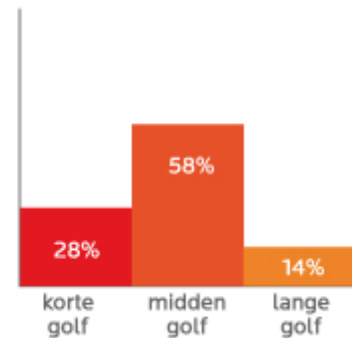

Balance von Wärme in der IR-Kabine zu kreieren. Die Infraheat Karbon Strahler werden meistens als Zusatz in den Seitenwände der IR-Kabine platziert. Hierdurch erleben Sie eine herrliche Infrarotwärme an allen Seiten Ihres Körpers und Sie bekommen in einer entspannten Haltung, trotzdem eine milde Wärme auf Ihren Rücken. Diese einzigartige Kombination von Strahlern sorgt für eine einzigartige Infraroterfahrung, welche in Europa einzigartig ist.

Infraheat™ Full Spectrum

Infrapuls macht es möglich Ihre Kabine mit Infraheat Vollspektrum-Strahlern auszustatten (wahlweise). So haben Sie nicht nur Mittel- und Langwelleninfrarot IR-Wärme, sondern auch einen Teil Kurzwellen (IR-A). Kurze Wellen dringen noch tiefer in Ihre Hautlagen ein, wodurch der therapeutische Wert erhöht und Muskeln und Gelenke schneller erreicht werden. In Absprache mit dem Kunden sorgen wir für die perfekte Balance in Ihrer IR-Sauna. Die Vollspektrum-Strahler können auf kundenspezifischen Wunsch platziert werden, sodass für jeden eine passende Konfiguration möglich ist.

Installation ihrer SuperSauna®

Die Montage ist durch vorgefertigte Elemente sehr simpel gehalten und auch für einem Laien machbar. Sie müssen lediglich 9 Teile zusammensetzen. Dies können Sie problemlos mit unseren deutlichen Montageanleitungen erledigen. Die Punkte, wo Bänke, Rückenstützen und andere Teile angebracht werden müssen, sind bereits vorinstalliert. Sie müssen nichts mehr ausmessen. Nur noch auflegen und festschrauben.

Zubehör installieren

Farbtherapielampen: Die Farbtherapielampe wird an der Innenseite auf dem Dach befestigt. Hierfür müssen Sie lediglich ein Loch für das Kabel bohren und die Panellampe mit 4 Haken festschrauben. Kein ausschneiden und einlassen, nur aufsetzen.

Vollspektrumstrahler: Den Vollspektrumstrahler setzen Sie an die Stelle eines Intensestrahlers. Hierfür bauen Sie den verbauten Intensestrahler aus und ersetzen diesen durch den Vollspektrumstrahler.

Fußbodenheizung: Die Fußbodenheizung wird auf dem Boden aufgelegt. Sie müssen ein Loch in die Wadenstrahlerplatte bohren, damit das Kabel nicht gequetscht wird und können dieses dann mittels