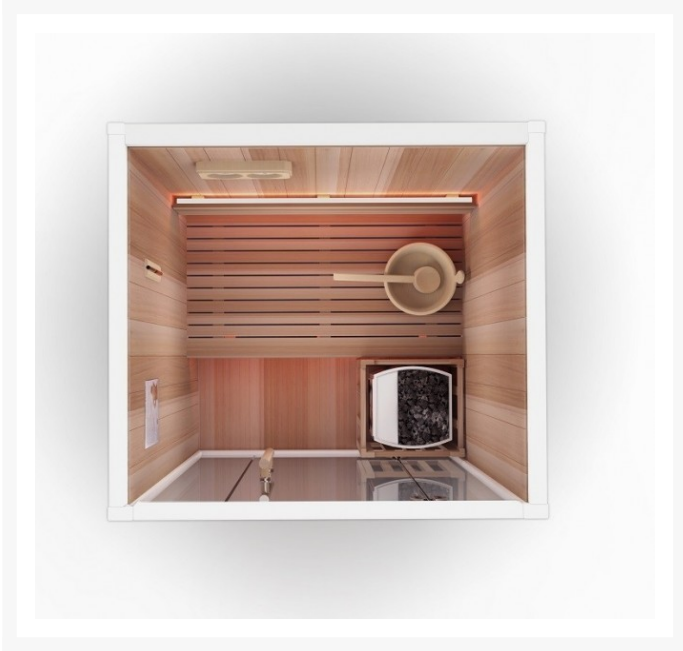

Finnische Sauna S Line 125 Veda

**€ 2.299,00
inkl. MwSt.
und
Versand**

Product Images

Short Description

- Modernes Design
- LED Sternenhimmel und Beleuchtung unter der Bank & hinter der Rückenstütze
- Anzahl Personen : 1
- Abmessungen : 125 cm x 100 cm x 190 cm
- Benötigter Ofen: 3600 Watt Leistung / 230 V Anschluss (Aufpreis)
- 2 Stromanschlüsse
1x 3,6 kW / 230 Volt (je nach Ofenauswahl) +
1x 230 Volt für LED-Beleuchtung
- Hemlock Innenseite
- - **excl. Ofengestell**

Additional Information

Ausgestellt in:	SuperSauna Krefeld (DE), SuperSauna Noord Brabant (NL), SuperSauna Antwerpen (BE), SuperSauna Heusden-Zolder (BE)
Saunatyp	Finnische Sauna
Personenanzahl	1
Breite	125 cm
Tiefe	100 cm
Gesamthöhe	190 cm
Montagehöhe	200 cm
Grösstes Teil	125 x 190 x 6 cm
Anschluss finnische Sauna	3600 Watt Leistung / 230 V Anschluss
Normale Steckdose	Ja
Farbtherapie	Sternenhimmel + indirekte Beleuchtung
Doppelwandig	Ja
Material Innen	Hemlock
Material Aussen	Fiberboard
Farbe Aussen	RAL 9003 weiß matt
Front & Rückwand	125*190*6 cm
Seitenwände	100*190*6 cm
Boden & Dach	125*100*6 cm
& weitere Kleinteile	(Blende unter der Bank, Bank, Rückenstütze)
Karton 1:	198*132*15 cm Brutto 58 kg / Netto 52 kg
Karton 2:	192*105*23 cm Brutto 60 kg / Netto 50 kg
Karton 3:	132*105*28 cm Brutto 45 kg / Netto 38 kg
Karton 4:	+ ggf Ofen und Steine = 35 kg
Karton 5:	-
Karton 6:	-

Beschreibung

Finnische Sauna S Line 125 Veda

Diese moderne finnische Sauna mit eingebautem Sternenhimmel passt perfekt in ein geradliniges modernes Interieur. Durch das geradlinige Design der Sauna eignet sich diese sowohl als freistehende Variante als auch als Einbauvariante. Der eingebaute Sternenhimmel mit Farbtherapie sorgt für die ultimative Entspannung. Die Innenseiten der S-Line Veda sind aus Hemlock oder antibakteriell wirkender roter Zeder gefertigt. Die kompakten Abmessungen dieser Sauna erleichtern die Installation in kleinen Räumen und Sie benötigen zum Anschluss nur zwei normale (230 V) Steckdosen.