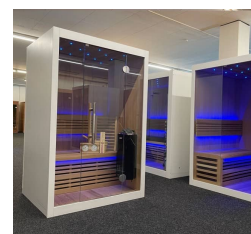

Finnische Sauna S Line 125 Veda

**€ 2.299,00
inkl. MwSt.
und
Versand**

Product Images

Short Description

- Modernes Design
- LED Sternenhimmel und Beleuchtung unter der Bank & hinter der Rückenstütze
- Anzahl Personen : 1
- Abmessungen : 125 cm x 100 cm x 190 cm
- Benötigter Ofen: 3600 Watt Leistung / 230 V Anschluss (Aufpreis)
- 2 Stromanschlüsse
1x 3,6 kW / 230 Volt (je nach Ofenauswahl) +
1x 230 Volt für LED-Beleuchtung
- Hemlock Innenseite
- - **excl. Ofengestell**

Additional Information

Ausgestellt in:	SuperSauna Krefeld (DE), SuperSauna Noord Brabant (NL), SuperSauna Antwerpen (BE), SuperSauna Heusden-Zolder (BE)
Saunatyp	Finnische Sauna
Personenanzahl	1
Breite	125 cm
Tiefe	100 cm
Gesamthöhe	190 cm
Montagehöhe	200 cm
Grösstes Teil	125 x 190 x 6 cm
Anschluss finnische Sauna	3600 Watt Leistung / 230 V Anschluss
Normale Steckdose	Ja
Farbtherapie	Sternenhimmel + indirekte Beleuchtung
Doppelwandig	Ja
Material Innen	Hemlock
Material Aussen	Fiberboard
Farbe Aussen	RAL 9003 weiß matt
Front & Rückwand	125*190*6 cm
Seitenwände	100*190*6 cm
Boden & Dach	125*100*6 cm
& weitere Kleinteile	(Blende unter der Bank, Bank, Rückenstütze)
Karton 1:	198*132*15 cm Brutto 58 kg / Netto 52 kg
Karton 2:	192*105*23 cm Brutto 60 kg / Netto 50 kg
Karton 3:	132*105*28 cm Brutto 45 kg / Netto 38 kg
Karton 4:	+ ggf Ofen und Steine = 35 kg
Karton 5:	-
Karton 6:	-

Beschreibung

Finnische Sauna S Line 125 Veda

Diese moderne finnische Sauna mit eingebautem Sternenhimmel passt perfekt in ein geradliniges modernes Interieur. Durch das geradlinige Design der Sauna eignet sich diese sowohl als freistehende Variante als auch als Einbauvariante. Der eingebaute Sternenhimmel mit Farbtherapie sorgt für die ultimative Entspannung. Die Innenseiten der S-Line Veda sind aus Hemlock oder antibakteriell wirkender roter Zeder gefertigt. Die kompakten Abmessungen dieser Sauna erleichtern die Installation in kleinen Räumen und Sie benötigen zum Anschluss nur zwei normale (230 V) Steckdosen.