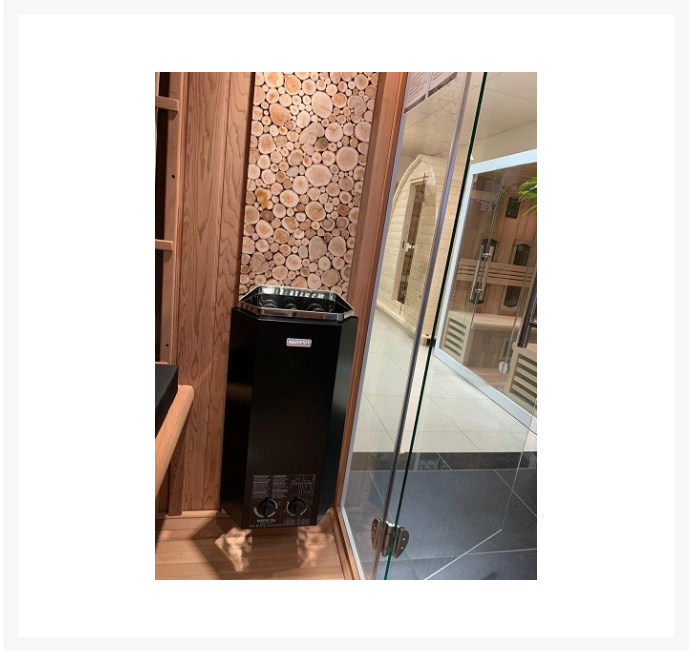

Finnische Sauna S Line 125 Veda

**€ 2.299,00
inkl. MwSt.
und
Versand**

Product Images

Short Description

- Modernes Design
- LED Sternenhimmel und Beleuchtung unter der Bank & hinter der Rückenstütze
- Anzahl Personen : 1
- Abmessungen : 125 cm x 100 cm x 190 cm
- Benötigter Ofen: 3600 Watt Leistung / 230 V Anschluss (Aufpreis)
- 2 Stromanschlüsse
1x 3,6 kW / 230 Volt (je nach Ofenauswahl) +
1x 230 Volt für LED-Beleuchtung
- Hemlock Innenseite
- - **excl. Ofengestell**

Additional Information

Ausgestellt in:	SuperSauna Krefeld (DE), SuperSauna Noord Brabant (NL), SuperSauna Antwerpen (BE), SuperSauna Heusden-Zolder (BE)
Saunatyp	Finnische Sauna
Personenanzahl	1
Breite	125 cm
Tiefe	100 cm
Gesamthöhe	190 cm
Montagehöhe	200 cm
Grösstes Teil	125 x 190 x 6 cm
Anschluss finnische Sauna	3600 Watt Leistung / 230 V Anschluss
Normale Steckdose	Ja
Farbtherapie	Sternenhimmel + indirekte Beleuchtung
Doppelwandig	Ja
Material Innen	Hemlock
Material Aussen	Fiberboard
Farbe Aussen	RAL 9003 weiß matt
Front & Rückwand	125*190*6 cm
Seitenwände	100*190*6 cm
Boden & Dach	125*100*6 cm
& weitere Kleinteile	(Blende unter der Bank, Bank, Rückenstütze)
Karton 1:	198*132*15 cm Brutto 58 kg / Netto 52 kg
Karton 2:	192*105*23 cm Brutto 60 kg / Netto 50 kg
Karton 3:	132*105*28 cm Brutto 45 kg / Netto 38 kg
Karton 4:	+ ggf Ofen und Steine = 35 kg
Karton 5:	-
Karton 6:	-

Beschreibung

Finnische Sauna S Line 125 Veda

Diese moderne finnische Sauna mit eingebautem Sternenhimmel passt perfekt in ein geradliniges modernes Interieur. Durch das geradlinige Design der Sauna eignet sich diese sowohl als freistehende Variante als auch als Einbauvariante. Der eingebaute Sternenhimmel mit Farbtherapie sorgt für die ultimative Entspannung. Die Innenseiten der S-Line Veda sind aus Hemlock oder antibakteriell wirkender roter Zeder gefertigt. Die kompakten Abmessungen dieser Sauna erleichtern die Installation in kleinen Räumen und Sie benötigen zum Anschluss nur zwei normale (230 V) Steckdosen.