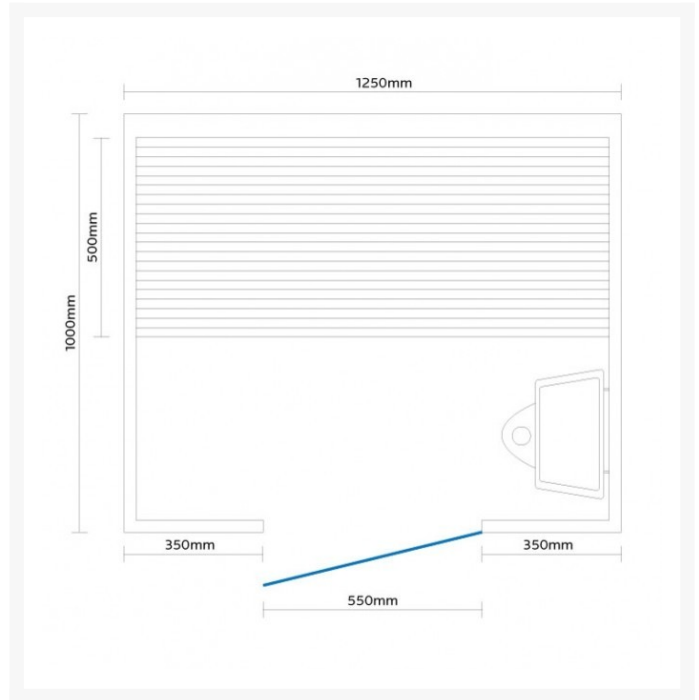

Finnische Sauna S Line 125 Veda

**€ 2.299,00
inkl. MwSt.
und
Versand**

Product Images

Short Description

- Modernes Design
- LED Sternenhimmel und Beleuchtung unter der Bank & hinter der Rückenstütze
- Anzahl Personen : 1
- Abmessungen : 125 cm x 100 cm x 190 cm
- Benötigter Ofen: 3600 Watt Leistung / 230 V Anschluss (Aufpreis)
- 2 Stromanschlüsse
1x 3,6 kW / 230 Volt (je nach Ofenauswahl) +
1x 230 Volt für LED-Beleuchtung
- Hemlock Innenseite
- - **excl. Ofengestell**

Additional Information

Ausgestellt in:	SuperSauna Krefeld (DE), SuperSauna Noord Brabant (NL), SuperSauna Antwerpen (BE), SuperSauna Heusden-Zolder (BE)
Saunatyp	Finnische Sauna
Personenanzahl	1
Breite	125 cm
Tiefe	100 cm
Gesamthöhe	190 cm
Montagehöhe	200 cm
Grösstes Teil	125 x 190 x 6 cm
Anschluss finnische Sauna	3600 Watt Leistung / 230 V Anschluss
Normale Steckdose	Ja
Farbtherapie	Sternenhimmel + indirekte Beleuchtung
Doppelwandig	Ja
Material Innen	Hemlock
Material Aussen	Fiberboard
Farbe Aussen	RAL 9003 weiß matt
Front & Rückwand	125*190*6 cm
Seitenwände	100*190*6 cm
Boden & Dach	125*100*6 cm
& weitere Kleinteile	(Blende unter der Bank, Bank, Rückenstütze)
Karton 1:	198*132*15 cm Brutto 58 kg / Netto 52 kg
Karton 2:	192*105*23 cm Brutto 60 kg / Netto 50 kg
Karton 3:	132*105*28 cm Brutto 45 kg / Netto 38 kg
Karton 4:	+ ggf Ofen und Steine = 35 kg
Karton 5:	-
Karton 6:	-

Dieser Ofen wird nicht angeboten, weil das Volumen zu klein ist.

Elektrischer 4,5 kW / 6 kW / 9kW – 380 Volt Saunaofen mit interner Steuerung zur Montage im Gestell (rechts)

- Entspricht dem Ofen zur Wandmontage. Es wird lediglich ein Gestell mitgeliefert und der Ofen wird im Gestell installiert.
- NARVI NM
- Leistung: 4,5 kW / 6 kW / 9 kW
- Anschluss: 380 Volt Starkstrom
- Steuerung: Interne Steuerung mit 2 Drehreglern 1. Temperatur / 2. Zeit
- Abmessungen Ofen: 430 mm x 580 mm x 300 mm (Breite / Höhe / Tiefe)
- Abmessungen Gestell: 630 mm x 555 mm (+ 4 ca. 65 mm lange einstellbare FüÙe) x 405 mm (Breite / Höhe / Tiefe)