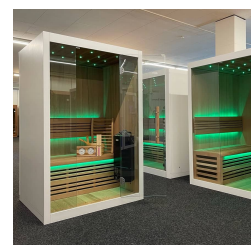

Finnische Sauna S Line 125 Veda

**€ 2.299,00
inkl. MwSt.
und
Versand**

Product Images

Short Description

- Modernes Design
- LED Sternenhimmel und Beleuchtung unter der Bank & hinter der Rückenstütze
- Anzahl Personen : 1
- Abmessungen : 125 cm x 100 cm x 190 cm
- Benötigter Ofen: 3600 Watt Leistung / 230 V Anschluss (Aufpreis)
- 2 Stromanschlüsse
1x 3,6 kW / 230 Volt (je nach Ofenauswahl) +
1x 230 Volt für LED-Beleuchtung
- Hemlock Innenseite
- - **excl. Ofengestell**

Additional Information

Ausgestellt in:	SuperSauna Krefeld (DE), SuperSauna Noord Brabant (NL), SuperSauna Antwerpen (BE), SuperSauna Heusden-Zolder (BE)
Saunatyp	Finnische Sauna
Personenanzahl	1
Breite	125 cm
Tiefe	100 cm
Gesamthöhe	190 cm
Montagehöhe	200 cm
Grösstes Teil	125 x 190 x 6 cm
Anschluss finnische Sauna	3600 Watt Leistung / 230 V Anschluss
Normale Steckdose	Ja
Farbtherapie	Sternenhimmel + indirekte Beleuchtung
Doppelwandig	Ja
Material Innen	Hemlock
Material Aussen	Fiberboard
Farbe Aussen	RAL 9003 weiß matt
Front & Rückwand	125*190*6 cm
Seitenwände	100*190*6 cm
Boden & Dach	125*100*6 cm
& weitere Kleinteile	(Blende unter der Bank, Bank, Rückenstütze)
Karton 1:	198*132*15 cm Brutto 58 kg / Netto 52 kg
Karton 2:	192*105*23 cm Brutto 60 kg / Netto 50 kg
Karton 3:	132*105*28 cm Brutto 45 kg / Netto 38 kg
Karton 4:	+ ggf Ofen und Steine = 35 kg
Karton 5:	-
Karton 6:	-

Beschreibung

Finnische Sauna S Line 125 Veda

Diese moderne finnische Sauna mit eingebautem Sternenhimmel passt perfekt in ein geradliniges modernes Interieur. Durch das geradlinige Design der Sauna eignet sich diese sowohl als freistehende Variante als auch als Einbauvariante. Der eingebaute Sternenhimmel mit Farbtherapie sorgt für die ultimative Entspannung. Die Innenseiten der S-Line Veda sind aus Hemlock oder antibakteriell wirkender roter Zeder gefertigt. Die kompakten Abmessungen dieser Sauna erleichtern die Installation in kleinen Räumen und Sie benötigen zum Anschluss nur zwei normale (230 V) Steckdosen.