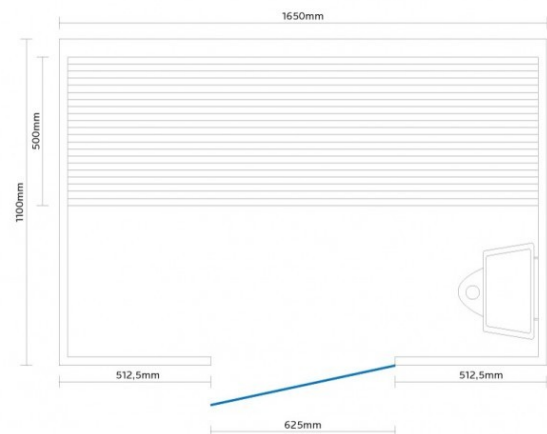

Finnische Sauna S Line 165 Veda

**€ 2.699,00
inkl. MwSt.
und
Versand**

Product Images

Short Description

- Modernes Design
- LED Sternenhimmel und Beleuchtung unter der Bank & hinter der Rückenstütze
- Anzahl Personen : 2
- Abmessungen : 165 cm x 110 cm x 190 cm
- Benötigter Ofen: 3600 Watt Leistung / 230 V Anschluss (Aufpreis)
- 2 Stromanschlüsse
1x 3,6 kW / 230 Volt (je nach Ofenauswahl) +

1x 230 Volt für LED-Beleuchtung

- Hemlock Innenseite
- - **excl. Ofengestell**

Additional Information

Ausgestellt in:	SuperSauna Krefeld (DE), SuperSauna Overijssel (NL), SuperSauna Noord Brabant (NL), SuperSauna Veenendaal (NL), SuperSauna Antwerpen (BE), SuperSauna Heusden-Zolder (BE), SuperSauna Krakau (PL)
Saunatyp	Finnische Sauna
Personenanzahl	2
Breite	165 cm
Tiefe	110 cm
Gesamthöhe	190 cm
Montagehöhe	200 cm
Grösstes Teil	165 x 190 x 6 cm
Anschluss finnische Sauna	3600 Watt Leistung / 230 V Anschluss
Normale Steckdose	Ja
Farbtherapie	Sternenhimmel + indirekte Beleuchtung
Doppelwandig	Ja
Material Innen	Hemlock
Material Aussen	Fiberboard
Farbe Aussen	RAL 9003 weiß matt
Front & Rückwand	165*190*6 cm
Seitenwände	110*190*6 cm
Boden & Dach	165*110*6 cm
& weitere Kleinteile	(Blende unter der Bank, Bank, Rückenstütze)
Karton 1:	197*173*15 cm Brutto 68 kg / Netto 62 kg
Karton 2:	192*115*23 cm Brutto 68 kg / Netto 62 kg
Karton 3:	173*115*28 cm Brutto 55 kg / Netto 48 kg
Karton 4:	+ ggf Ofen und Steine = 35 kg
Karton 5:	-

- Leistung: 4,5 kW / 6 kW / 9 kW
- Anschluss: 380 Volt Starkstrom
- Steuerung: Interne Steuerung mit 2 Drehreglern 1. Temperatur / 2. Zeit
- Abmessungen Ofen: 430 mm x 580 mm x 300 mm (Breite / Höhe / Tiefe)
- Abmessungen Gestell: 630 mm x 555 mm (+ 4 ca. 65 mm lange einstellbare FüÙe) x 405 mm (Breite / Höhe / Tiefe)