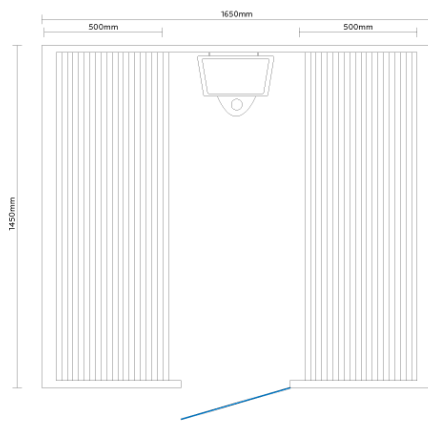

FINNISCHE SAUNA S LINE 6 VEDA

€ 3.299,00
inkl. MwSt.
und
Versand

Product Images

Short Description

- Modernes Design
- LED Sternenhimmel und Beleuchtung unter der Bank & hinter der Rückenstütze
- Anzahl Personen : 4-6
- Abmessungen : 165 cm x 145 cm x 190 cm
- Benötigter Ofen: 3600 Watt Leistung / 230 V Anschluss (Aufpreis)
- 2 Stromanschlüsse
1x 3,6 kW / 230 Volt (je nach Ofenauswahl) +
1x 230 Volt für LED-Beleuchtung
- Hemlock oder kanadische rote Zeder (Aufpreis) Innenseite
- - **excl. Ofengestell**

Additional Information

Ausgestellt in:	SuperSauna Krefeld (DE), SuperSauna Overijssel (NL), SuperSauna Noord Brabant (NL), SuperSauna Antwerpen (BE)
Saunatyp	Finnische Sauna
Personenanzahl	6
Breite	165 cm
Tiefe	145 cm
Gesamthöhe	190 cm
Montagehöhe	200 cm
Grösstes Teil	165 x 190 x 6 cm
Anschluss finnische Sauna	3600 Watt Leistung / 230 V Anschluss
Normale Steckdose	Ja
Farbtherapie	Sternenhimmel + indirekte Beleuchtung
Doppelwandig	Ja
Material Innen	Hemlock oder kanadische rote Zeder (Aufpreis)
Material Aussen	Fiberboard
Farbe Aussen	RAL 9003 weiß matt
Front & Rückwand	165*190*6 cm
Seitenwände	145*190*6 cm
Boden & Dach	165*145*6 cm
& weitere Kleinteile	(Blende unter der Bank, Bank, Rückenstütze)
Karton 1:	197*173*17 cm Brutto 68 kg / Netto 62 kg
Karton 2:	191*150*27 cm Brutto 75 kg / Netto 68 kg
Karton 3:	174*150*33 cm Brutto 65 kg / Netto 58 kg
Karton 4:	+ ggf Ofen und Steine = 35 kg
Karton 5:	-
Karton 6:	-