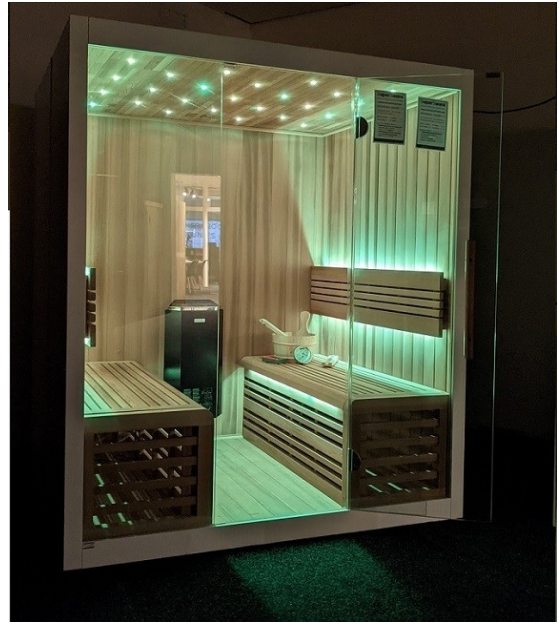

FINNISCHE SAUNA S LINE 6 VEDA

€ 3.299,00
inkl. MwSt.
und
Versand

Product Images

Short Description

- Modernes Design
- LED Sternenhimmel und Beleuchtung unter der Bank & hinter der Rückenstütze
- Anzahl Personen : 4-6
- Abmessungen : 165 cm x 145 cm x 190 cm
- Benötigter Ofen: 3600 Watt Leistung / 230 V Anschluss (Aufpreis)
- 2 Stromanschlüsse
1x 3,6 kW / 230 Volt (je nach Ofenauswahl) +
1x 230 Volt für LED-Beleuchtung
- Hemlock oder kanadische rote Zeder (Aufpreis) Innenseite
- - **excl. Ofengestell**

 **WhatsApp-Videoanruf planen**

 45 minuten

 WhatsApp video

Diese moderne finnische Sauna mit eingebautem Sternenhimmel passt perfekt in ein geradliniges modernes Interieur. Durch das geradlinige Design der Sauna eignet sich diese sowohl als freistehende Variante als auch als Einbauvariante. Der eingebaute Sternenhimmel mit Farbtherapie sorgt für die ultimative Entspannung. Die Innenseiten der S-Line Veda sind aus Hemlock oder antibakteriell wirkender roter Zeder gefertigt. Die kompakten Abmessungen dieser Sauna erleichtern die Installation in kleinen Räumen und Sie benötigen zum Anschluss nur zwei normale (230 V) Steckdosen.