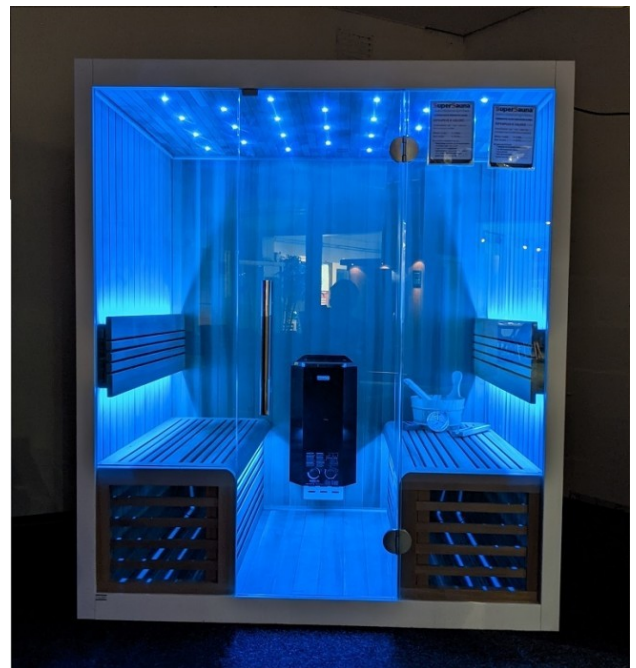

FINNISCHE SAUNA S LINE 6 VEDA

€ 3.299,00
inkl. MwSt.
und
Versand

Product Images

Short Description

- Modernes Design
- LED Sternenhimmel und Beleuchtung unter der Bank & hinter der Rückenstütze
- Anzahl Personen : 4-6
- Abmessungen : 165 cm x 145 cm x 190 cm
- Benötigter Ofen: 3600 Watt Leistung / 230 V Anschluss (Aufpreis)
- 2 Stromanschlüsse
1x 3,6 kW / 230 Volt (je nach Ofenauswahl) +
1x 230 Volt für LED-Beleuchtung
- Hemlock oder kanadische rote Zeder (Aufpreis) Innenseite
- - **excl. Ofengestell**

 **WhatsApp-Videoanruf planen**

 45 minuten

 WhatsApp video

Diese moderne finnische Sauna mit eingebautem Sternenhimmel passt perfekt in ein geradliniges modernes Interieur. Durch das geradlinige Design der Sauna eignet sich diese sowohl als freistehende Variante als auch als Einbauvariante. Der eingebaute Sternenhimmel mit Farbtherapie sorgt für die ultimative Entspannung. Die Innenseiten der S-Line Veda sind aus Hemlock oder antibakteriell wirkender roter Zeder gefertigt. Die kompakten Abmessungen dieser Sauna erleichtern die Installation in kleinen Räumen und Sie benötigen zum Anschluss nur zwei normale (230 V) Steckdosen.