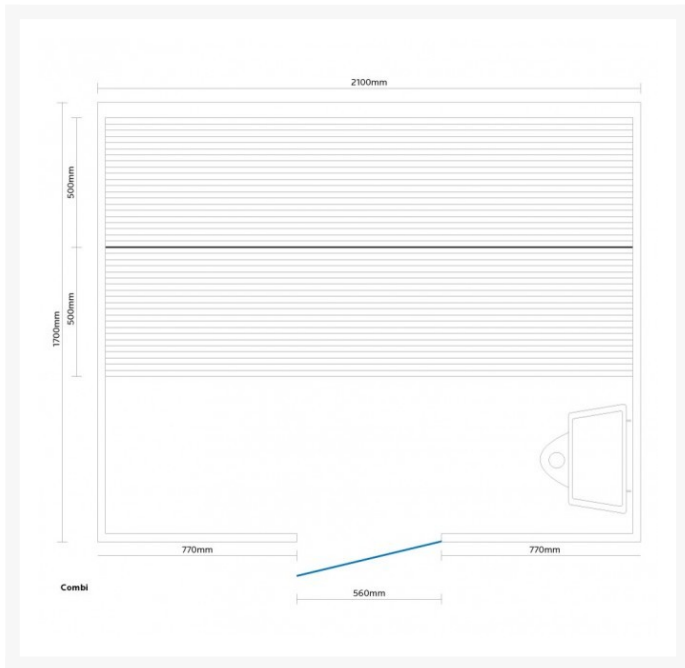

Finnische Sauna S Line 212 Veda

**€ 4.199,00
inkl. MwSt.
und
Versand**

Product Images

Short Description

- Modernes Design
- LED Sternenhimmel und Beleuchtung unter der Bank & hinter der Rückenstütze
- Anzahl Personen : 4-6
- Abmessungen : 210 cm x 170 cm x 210 cm
- Benötigter Ofen: 9000 Watt Leistung / 380 V Anschluss (Aufpreis)
- 2 Stromanschlüsse
 - 1x 9 kW / 380 Volt (je nach Ofenauswahl) +
 - 1x 230 Volt für LED-Beleuchtung
- Hemlock oder kanadische rote Zeder (Aufpreis) Innenseite
- - **excl. Ofengestell**

Additional Information

Ausgestellt in:	SuperSauna Noord Brabant (NL), SuperSauna Veenendaal (NL), SuperSauna Antwerpen (BE), SuperSauna Krakau (PL)
Saunatyp	Finnische Sauna
Personenanzahl	6
Breite	210 cm
Tiefe	170 cm
Gesamthöhe	210 cm
Montagehöhe	220 cm
Grösstes Teil	113,5 x 204,5 x 6 cm
Anschluss finnische Sauna	9000 Watt Leistung / 380 V Anschluss
Normale Steckdose	Nein
Farbtherapie	Sternenhimmel + indirekte Beleuchtung
Doppelwandig	Ja
Material Innen	Hemlock oder kanadische rote Zeder (Aufpreis)
Material Aussen	Fiberboard
Farbe Aussen	RAL 9003 weiß matt
Front & Rückwand	Front = 4 Rahmenteile & 3 Glaselemente + Rückwand = 113,5*204,5*6 cm & 96,5*204,5*6 cm
Seitenwände	2x 100*204,5*6 cm + 2x 70*204,5*6 cm
Boden & Dach	Beides 2-teilig = 4x 85*210*6 cm
& weitere Kleinteile	(Blende unter der Bank, Bank, Rückenstütze)
Karton 1:	200*80*13 cm Brutto 82 kg / Netto 75 kg
Karton 2:	212*120*16 cm Brutto 53 kg / Netto 48 kg
Karton 3:	212*114*16 cm Brutto 55 kg / Netto 48 kg
Karton 4:	212*71*18 cm Brutto 30 kg / Netto 26 kg
Karton 5:	218*92*43 cm Brutto 86 kg / Netto 80 kg