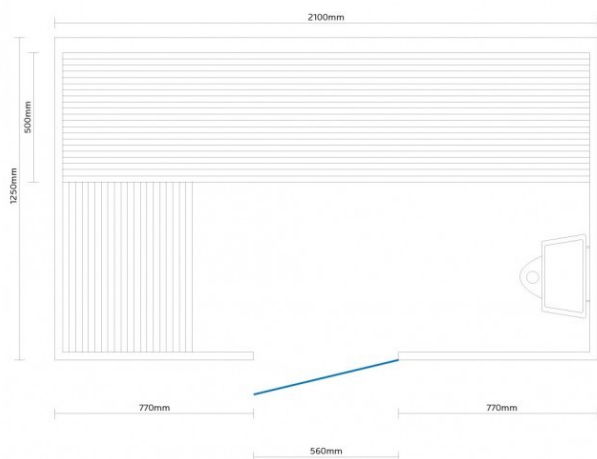

Finnische Sauna S Line 211 Veda

**€ 3.799,00
inkl. MwSt.
und
Versand**

Product Images

Short Description

- Modernes Design
- LED Sternenhimmel und Beleuchtung unter der Bank & hinter der Rückenstütze
- Anzahl Personen : 3-4
- Abmessungen : 210 cm x 125 cm x 190 cm
- Benötigter Ofen: 6000 Watt Leistung / 380 V Anschluss (Aufpreis)
- 2 Stromanschlüsse
1x 6 kW / 380 Volt (je nach Ofenauswahl) +
1x 230 Volt für LED-Beleuchtung
- Hemlock Innenseite

- - excl. Ofengestell

Additional Information

Ausgestellt in:	SuperSauna Krefeld (DE), SuperSauna Overijssel (NL), SuperSauna Veenendaal (NL), SuperSauna Roeselare (BE)
Saunatyp	Finnische Sauna
Personenanzahl	4
Breite	210 cm
Tiefe	125 cm
Gesamthöhe	190 cm
Montagehöhe	200 cm
Grösstes Teil	125 x 210 x 6 cm
Anschluss finnische Sauna	6000 Watt Leistung / 380 V Anschluss
Normale Steckdose	Nein
Farbtherapie	Sternenhimmel + indirekte Beleuchtung
Doppelwandig	Ja
Material Innen	Hemlock
Material Aussen	Fiberboard
Farbe Aussen	RAL 9003 weiß matt
Front & Rückwand	Front = 4 Rahmenteile & 3 Glaselemente + Rückwand = 2x 105*190*6 cm
Seitenwände	125*190*6 cm
Boden & Dach	125*210*6 cm
& weitere Kleinteile	(Blende unter der Bank, Bank, Rückenstütze)
Karton 1:	192*110*20 cm Brutto 45 kg / Netto 40 kg
Karton 2:	192*129*16 cm Brutto 51 kg / Netto 45 kg
Karton 3:	217*129*33 cm Brutto 110 kg / Netto 100 kg
Karton 4:	181* 80*16 cm Brutto 71 kg / Netto 62 kg
Karton 5:	-

- Steuerung: Interne Steuerung mit 2 Drehreglern 1. Temperatur / 2. Zeit
- Abmessungen Ofen: 275 x x 925 x 275 mm (Breite / Höhe / Tiefe)

Kabel und Steine im Lieferumfang

Elektrischer 4,5 kW / 6 kW / 9kW - 380 Volt Saunaofen mit interner Steuerung zur Wandmontage (mitte)