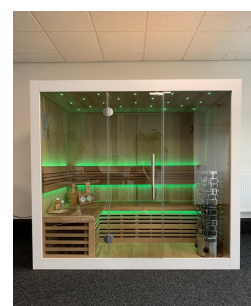

Finnische Sauna S Line 211 Veda

**€ 3.799,00
inkl. MwSt.
und
Versand**

Product Images

Short Description

- Modernes Design
- LED Sternenhimmel und Beleuchtung unter der Bank & hinter der Rückenstütze
- Anzahl Personen : 3-4
- Abmessungen : 210 cm x 125 cm x 190 cm
- Benötigter Ofen: 6000 Watt Leistung / 380 V Anschluss (Aufpreis)
- 2 Stromanschlüsse
1x 6 kW / 380 Volt (je nach Ofenauswahl) +
1x 230 Volt für LED-Beleuchtung
- Hemlock Innenseite

Beschreibung

Finnische Sauna S Line 211 Veda

Diese moderne finnische Sauna mit eingebautem Sternenhimmel passt perfekt in ein geradliniges modernes Interieur. Durch das geradlinige Design der Sauna eignet sich diese sowohl als freistehende Variante als auch als Einbauvariante. Der eingebaute Sternenhimmel mit Farbtherapie sorgt für die ultimative Entspannung. Die Innenseiten der S-Line Veda sind aus Hemlock oder antibakteriell wirkender roter Zeder gefertigt. Die kompakten Abmessungen dieser Sauna erleichtern die Installation in kleinen Räumen und Sie benötigen zum Anschluss nur eine normale (230 V) Steckdose und einen Starkstromanschluss (380 V).