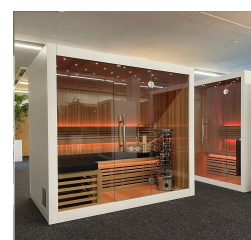

Finnische Sauna S Line 211 Veda

**€ 3.799,00
inkl. MwSt.
und
Versand**

Product Images

Short Description

- Modernes Design
- LED Sternenhimmel und Beleuchtung unter der Bank & hinter der Rückenstütze
- Anzahl Personen : 3-4
- Abmessungen : 210 cm x 125 cm x 190 cm
- Benötigter Ofen: 6000 Watt Leistung / 380 V Anschluss (Aufpreis)
- 2 Stromanschlüsse
1x 6 kW / 380 Volt (je nach Ofenauswahl) +
1x 230 Volt für LED-Beleuchtung
- Hemlock Innenseite

Beschreibung

Finnische Sauna S Line 211 Veda

Diese moderne finnische Sauna mit eingebautem Sternenhimmel passt perfekt in ein geradliniges modernes Interieur. Durch das geradlinige Design der Sauna eignet sich diese sowohl als freistehende Variante als auch als Einbauvariante. Der eingebaute Sternenhimmel mit Farbtherapie sorgt für die ultimative Entspannung. Die Innenseiten der S-Line Veda sind aus Hemlock oder antibakteriell wirkender roter Zeder gefertigt. Die kompakten Abmessungen dieser Sauna erleichtern die Installation in kleinen Räumen und Sie benötigen zum Anschluss nur eine normale (230 V) Steckdose und einen Starkstromanschluss (380 V).