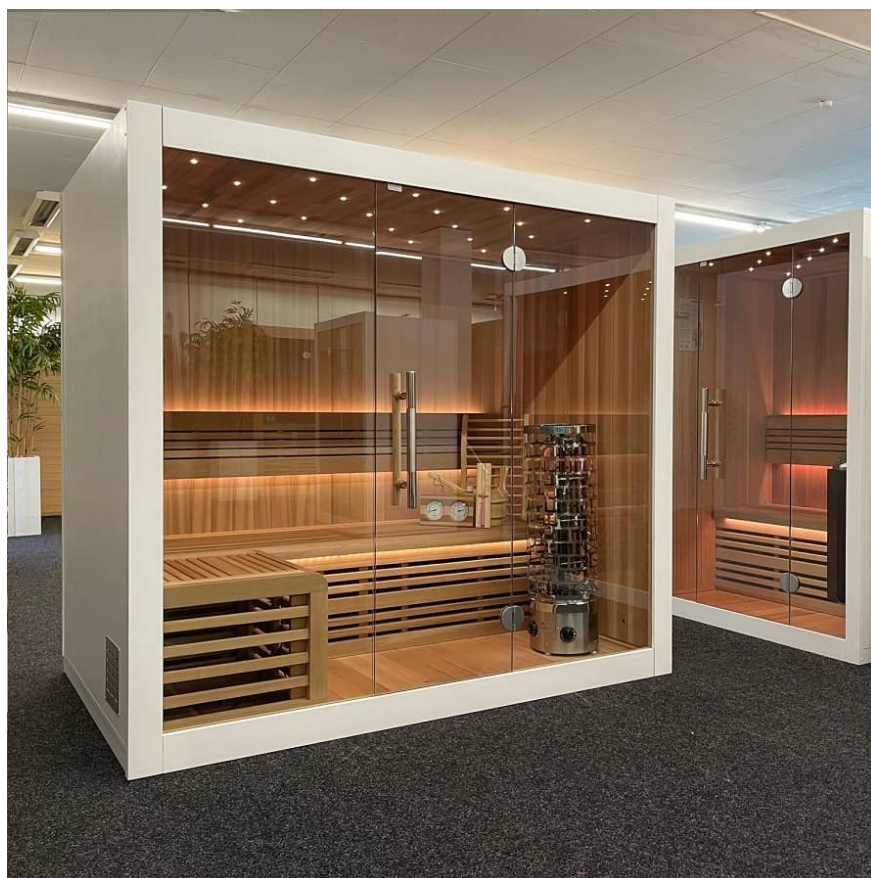

Finnische Sauna S Line 211 Veda

**€ 3.799,00
inkl. MwSt.
und
Versand**

Product Images

Short Description

- Modernes Design
- LED Sternenhimmel und Beleuchtung unter der Bank & hinter der Rückenstütze
- Anzahl Personen : 3-4
- Abmessungen : 210 cm x 125 cm x 190 cm
- Benötigter Ofen: 6000 Watt Leistung / 380 V Anschluss (Aufpreis)
- 2 Stromanschlüsse
1x 6 kW / 380 Volt (je nach Ofenauswahl) +
1x 230 Volt für LED-Beleuchtung
- Hemlock Innenseite

Beschreibung

Finnische Sauna S Line 211 Veda

Diese moderne finnische Sauna mit eingebautem Sternenhimmel passt perfekt in ein geradliniges modernes Interieur. Durch das geradlinige Design der Sauna eignet sich diese sowohl als freistehende Variante als auch als Einbauvariante. Der eingebaute Sternenhimmel mit Farbtherapie sorgt für die ultimative Entspannung. Die Innenseiten der S-Line Veda sind aus Hemlock oder antibakteriell wirkender roter Zeder gefertigt. Die kompakten Abmessungen dieser Sauna erleichtern die Installation in kleinen Räumen und Sie benötigen zum Anschluss nur eine normale (230 V) Steckdose und einen Starkstromanschluss (380 V).