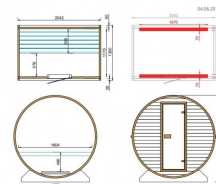

Gartensauna Fasssauna Barrel 136 Mini

**€ 2.999,00
inkl. MwSt.
und
Versand**

Product Images

Short Description

- Saunaraum
- Tiefe 136 cm
- Durchmesser 205 cm
- Höhe 220 cm
- Anschluss 230 Volt - 3600 Watt!
- eine 170 cm lange Saunabank aus Espe an der Rückwand
- 2 - 3 Personen Modell
- Gewicht ca. 700 kg
- Dicke 42 mm
- Saunatüre mit getöntem Glas
- unbehandelt und nicht montiert geliefert

Additional Information

Ausgestellt in:	SuperSauna Overijssel (NL), SuperSauna Noord Brabant (NL)
Saunatyp	Gartensauna, Fasssauna
Vorraum	Nein
Saunaraum	Ja
Relax-Terrasse	Nein
Länge Saunaraum	120 cm innen
Anzahl Bänke	1 - optional mit Eckbank (Aufpreis)
Länge Saunabank	177 cm
Personenanzahl	2, 3
Anschluss Infrarot	abhängig vom Infrarotset
Saunaofen Modell	Konfigurationsabhängig
Benötigter Anschluss Saunaofen	3600 Watt Leistung / 230 V Anschluss
Normale Steckdose	Ja
Material	Fichte oder Thermowood
Bauart	Massiv
Materialstärke	42 mm
Durchmesser	204 cm
Breite	204 cm
Tiefe	136 cm
Gesamthöhe	220 cm
Als Bausatz auf Palette geliefert	Ja
Behandlung	unbehandelt
Dachschindeln schwarz	im Lieferumfang
Abmessungen Palette	200 x 120 x 120 cm (+ ggf. Zubehör)

Beschreibung

Gartensauna Fasssauna Barrel 136 Mini

Wer möchte nicht nach einem anstrengenden Tag nach Hause kommen und in der eigenen Sauna entspannen können?

Sie wünschen sich eine Sauna im Garten, haben aber nicht so viel Platz? Das 2-3 Personen Barrel 136 Mini, mit einer Tiefe von 136 cm, ist unser kompaktestes Saunafass. Mit einem Durchmesser von 204,5 cm außen und 196 cm innen, bietet dieses Fass einen großen Innenraum. In diesem Saunafass finden Sie Standard eine Bank an der Rückwand. Gegen einen Aufpreis kann diese durch eine Eckbank erweitert werden. Diese Gartensauna können Sie als rein finnische Sauna, als Infrarotkabine oder als Kombisauna mit beidem bekommen. Bei der Infrarotkabine bekommen Sie die therapeutische Tiefenwirkung auf Muskeln und Gelenke und bei der finnischen Sauna können Sie nach Belieben Aufgüsse machen.