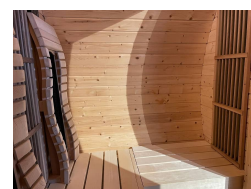

Gartensauna Fasssauna Barrel 136 Mini

**€ 2.999,00
inkl. MwSt.
und
Versand**

Product Images

Short Description

- Saunaraum
- Tiefe 136 cm
- Durchmesser 205 cm
- Höhe 220 cm
- Anschluss 230 Volt - 3600 Watt!
- eine 170 cm lange Saunabank aus Espe an der Rückwand
- 2 - 3 Personen Modell
- Gewicht ca. 700 kg
- Dicke 42 mm
- Saunatüre mit getöntem Glas
- unbehandelt und nicht montiert geliefert