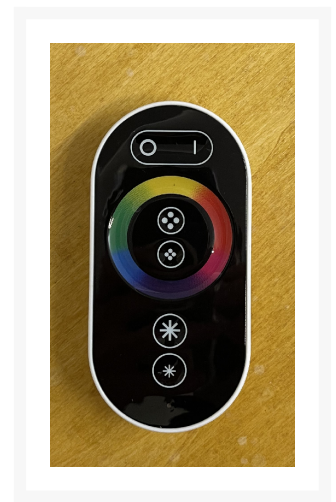

Profi Farblichtanwendung XL 60 x 30 cm

€ 349,00
inkl. MwSt.

Product Images

Short Description

- Bis zu 6 mal mehr Farbe
 - verschiedene Farbprogramme
 - 16 verschiedene Farben
 - 18 Watt / 230V Anschluss
-
- Profi Farblichtanwendung XL 60 x 30 cm
 - mit eigener Fernbedienung
 - mit eigenem Netzteil und Steckerfertig für die Steckdose
 - einfach unter der Decke installieren. Kein Aussägen nötig, lediglich ein Loch für das Kabel bohren.