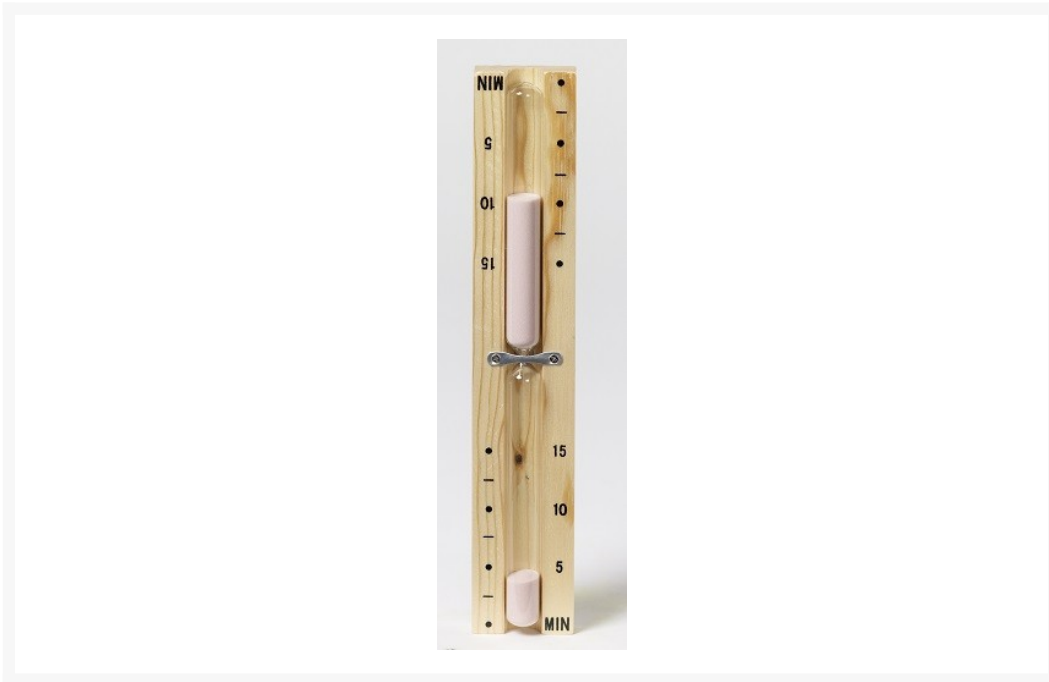

Finnische Sauna Sanduhr

€ 23,99
inkl. MwSt.

Product Images

Short Description

- Sanduhr
- Laufzeit ca. 15 Minuten
- Abmessung: 29 x 5 x 2,9 cm (B x H)

Zusätzliche Optionen

Bemerkung:

€ 0,00