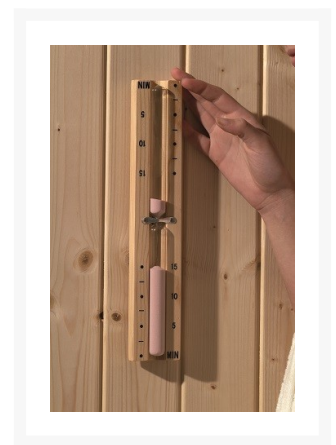

## Short Description

- Sanduhr
- Laufzeit ca. 15 Minuten
- Abmessung: 29 x 5 x 2,9 cm ( B x H)