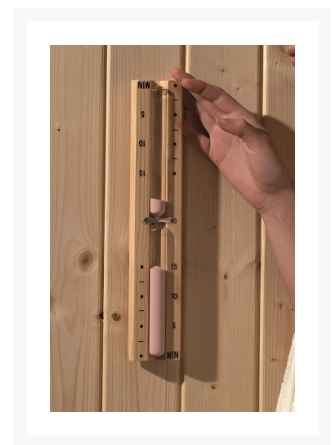

Finnische Sauna Sanduhr

€ 23,99
inkl. MwSt.

Product Images

Short Description

- Sanduhr
- Laufzeit ca. 15 Minuten
- Abmessung: 29 x 5 x 2,9 cm (B x H)

Zusätzliche Optionen

Bemerkung:

€ 0,00