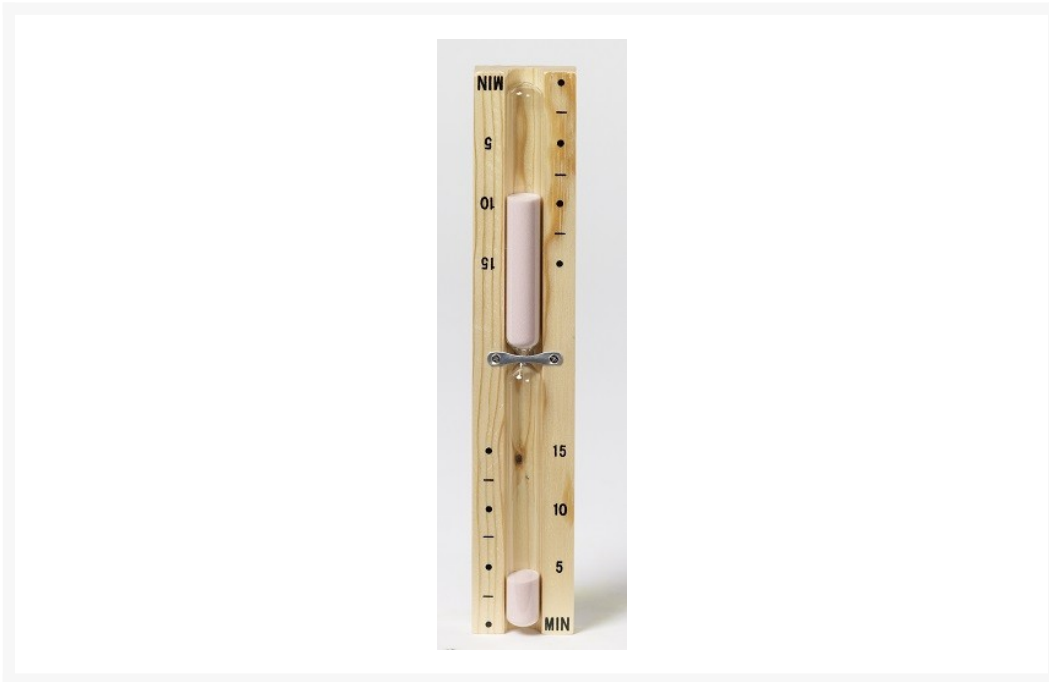

## Product Images

## Short Description

- Sanduhr
- Laufzeit ca. 15 Minuten
- Abmessung: 29 x 5 x 2,9 cm ( B x H)