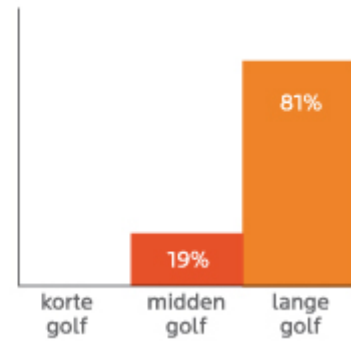

Infraheat™ Intense

Seit Jahren benutzen wir die Strahler der Marke Infraheat. Diese Strahler wurden speziell entwickelt um Muskel- und Gelenkschmerzen zu lindern. Der Strahler, ein Langwellenstrahler, mit Übergang zu Mittelwellen ist aus speziellem hochwertigem keramischen Magnesiumoxid-Material hergestellt. Da der Infraheat Intense neben den langen auch Mittelwelleninfrarot generiert, hat diese Strahlung eine gute Tiefenwirkung auf den Körper. Diese Tiefenwirkung ist wichtig für die Linderung von Muskel- und Gelenkschmerzen. Infraheat ist mit jahrelangen bewiesenen Ergebnissen eine vertrauenswürdige Wahl.