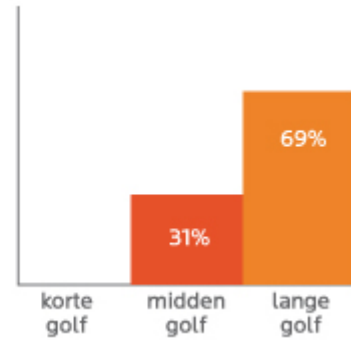

Infraheat™ Intense

Seit Jahren benutzen wir die Strahler der Marke Infraheat. Diese Strahler wurden speziell entwickelt um Muskel- und Gelenkschmerzen zu lindern. Der Strahler, ein Langwellenstrahler, mit Übergang zu Mittelwellen ist aus speziellem hochwertigem keramischen Magnesiumoxid-Material hergestellt. Da der Infraheat Intense neben den langen auch Mittelwelleninfrarot generiert, hat diese Strahlung eine gute Tiefenwirkung auf den Körper. Diese Tiefenwirkung ist wichtig für die Linderung von Muskel- und Gelenkschmerzen. Infraheat ist mit jahrelangen bewiesenen Ergebnissen eine vertrauenswürdige Wahl.

Infraheat™ Carbon

Karbon Strahler sind bekannt für die schöne milde Wärme in der Infrarot-Sauna. Wir benutzen die Infraheat Karbon Strahler in Kombination mit den Infraheat Intense Strahlern, um so eine perfekte