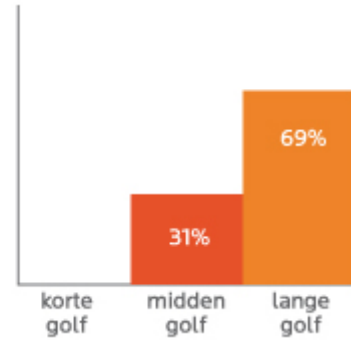

Infraheat™ Intense

Seit Jahren benutzen wir die Strahler der Marke Infraheat. Diese Strahler wurden speziell entwickelt um Muskel- und Gelenkschmerzen zu lindern. Der Strahler, ein Langwellenstrahler, mit Übergang zu Mittelwellen ist aus speziellem hochwertigem keramischen Magnesiumoxid-Material hergestellt. Da der Infraheat Intense neben den langen auch Mittelwelleninfrarot generiert, hat diese Strahlung eine gute Tiefenwirkung auf den Körper. Diese Tiefenwirkung ist wichtig für die Linderung von Muskel- und Gelenkschmerzen. Infraheat ist mit jahrelangen bewiesenen Ergebnissen eine vertrauenswürdige Wahl.

Infraheat™ Carbon

Karbon Strahler sind bekannt für die schöne milde Wärme in der Infrarot-Sauna. Wir benutzen die Infraheat Karbon Strahler in Kombination mit den Infraheat Intense Strahlern, um so eine perfekte