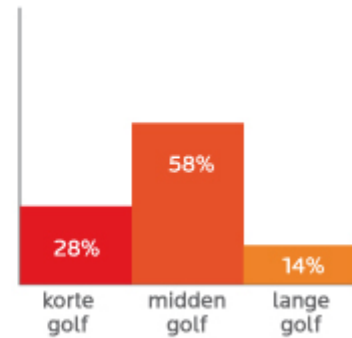

Balance von Wärme in der IR-Kabine zu kreieren. Die Infraheat Karbon Strahler werden meistens als Zusatz in den Seitenwände der IR-Kabine platziert. Hierdurch erleben Sie eine herrliche Infrarotwärme an allen Seiten Ihres Körpers und Sie bekommen in einer entspannten Haltung, trotzdem eine milde Wärme auf Ihren Rücken. Diese einzigartige Kombination von Strahlern sorgt für eine einzigartige Infraroterfahrung, welche in Europa einzigartig ist.

Infraheat™ Full Spectrum

Infraplus macht es möglich Ihre Kabine mit Infraheat Vollspektrum-Strahlern auszustatten (wahlweise). So haben Sie nicht nur Mittel- und Langwelleninfrarot IR-Wärme, sondern auch einen Teil Kurzwellen (IR-A). Kurze Wellen dringen noch tiefer in Ihre Hautlagen ein, wodurch der therapeutische Wert erhöht und Muskeln und Gelenke schneller erreicht werden. In Absprache mit dem Kunden sorgen wir für die perfekte Balance in Ihrer IR-Sauna. Die Vollspektrum-Strahler können auf kundenspezifischen Wunsch platziert werden, sodass für jeden eine passende Konfiguration möglich ist.

Installation ihrer SuperSauna®

Die Montage ist durch vorgefertigte Elemente sehr simpel gehalten und auch für einem Laien machbar. Sie müssen lediglich 9 Teile zusammensetzen. Dies können Sie problemlos mit unseren deutlichen Montageanleitungen erledigen. Die Punkte, wo Bänke, Rückenstützen und andere Teile angebracht werden müssen, sind bereits vorinstalliert. Sie müssen nichts mehr ausmessen. Nur noch auflegen und festschrauben.

Zubehör installieren

Farbtherapielampen: Die Farbtherapielampe wird an der Innenseite auf dem Dach befestigt. Hierfür müssen Sie lediglich ein Loch für das Kabel bohren und die Panellampe mit 4 Haken festschrauben. Kein ausschneiden und einlassen, nur aufsetzen.

Vollspektrumstrahler: Den Vollspektrumstrahler setzen Sie an die Stelle eines Intensestrahlers. Hierfür bauen Sie den verbauten Intensestrahler aus und ersetzen diesen durch den Vollspektrumstrahler.

Fußbodenheizung: Die Fußbodenheizung wird auf dem Boden aufgelegt. Sie müssen ein Loch in die Wadenstrahlerplatte bohren, damit das Kabel nicht gequetscht wird und können dieses dann mittels