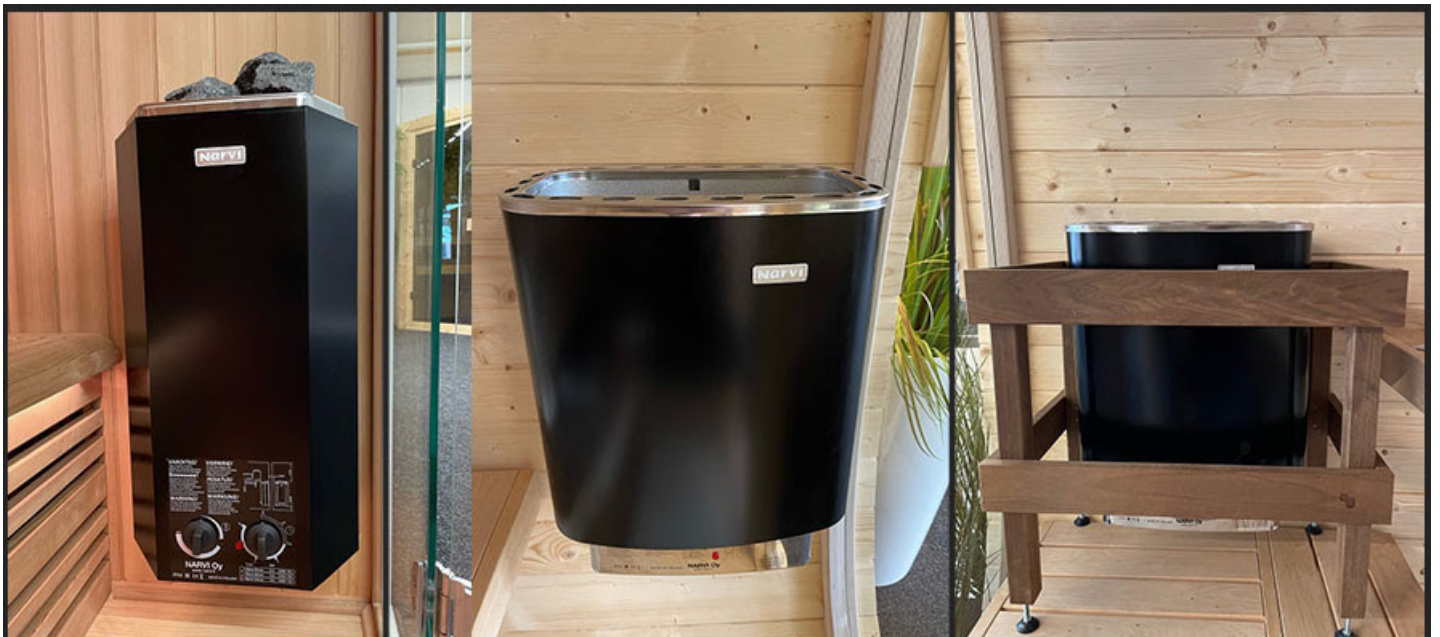

- Steuerung: Interne Steuerung mit 2 Drehreglern 1. Temperatur / 2. Zeit
- Abmessungen Ofen: 330 mm x 630 mm x 200 mm (Breite / Höhe / Tiefe)

Kabel und Steine im Lieferumfang

Elektrischer 4,5 kW / 6 kW / 9kW – 380 Volt Saunaofen mit interner Steuerung zur Wandmontage (mitte)

- NARVI NM
- Leistung: 4,5 kW / 6 kW / 9 kW
- Anschluss: 380 Volt Starkstrom
- Steuerung: Interne Steuerung mit 2 Drehreglern 1. Temperatur / 2. Zeit
- Abmessungen Ofen: 430 mm x 580 mm x 300 mm (Breite / Höhe / Tiefe)

Dieser Ofen wird nicht angeboten, weil das volumen der Kabine viel zu klein ist.

Elektrischer 4,5 kW / 6 kW / 9kW – 380 Volt Saunaofen mit interner Steuerung zur Montage im Gestell (rechts)

Entspricht dem Ofen zur Wandmontage. Es wird lediglich ein Gestell mitgeliefert und der Ofen wird im Gestell installiert.

- NARVI NM
- Leistung: 4,5 kW / 6 kW / 9 kW
- Anschluss: 380 Volt Starkstrom
- Steuerung: Interne Steuerung mit 2 Drehreglern 1. Temperatur / 2. Zeit
- Abmessungen Ofen: 430 mm x 580 mm x 300 mm (Breite / Höhe / Tiefe)
- Abmessungen Gestell: 630 mm x 555 mm (+ 4 ca. 65 mm lange einstellbare FüÙe) x 405 mm (Breite / Höhe / Tiefe)

Dieser Ofen wird nicht angeboten, weil das volumen der Kabine viel zu klein ist.