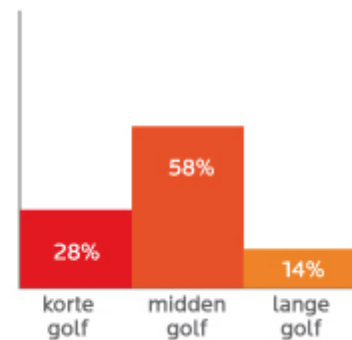

Balance von Wärme in der IR-Kabine zu kreieren. Die Infraheat Karbon Strahler werden meistens als Zusatz in den Seitenwände der IR-Kabine platziert. Hierdurch erleben Sie eine herrliche Infrarotwärme an allen Seiten Ihres Körpers und Sie bekommen in einer entspannten Haltung, trotzdem eine milde Wärme auf Ihren Rücken. Diese einzigartige Kombination von Strahlern sorgt für eine einzigartige Infraroterfahrung, welche in Europa einzigartig ist.

Infraheat™ Full Spectrum

Infraplus macht es möglich Ihre Kabine mit Infraheat Vollspektrum-Strahlern auszustatten (wahlweise). So haben Sie nicht nur Mittel- und Langwelleninfrarot IR-Wärme, sondern auch einen Teil Kurzwellen (IR-A). Kurze Wellen dringen noch tiefer in Ihre Hautlagen ein, wodurch der therapeutische Wert erhöht und Muskeln und Gelenke schneller erreicht werden. In Absprache mit dem Kunden sorgen wir für die perfekte Balance in Ihrer IR-Sauna. Die Vollspektrum-Strahler können auf kundenspezifischen Wunsch platziert werden, sodass für jeden eine passende Konfiguration möglich ist.

Installation ihrer SuperSauna®

Die Montage ist durch vorgefertigte Elemente sehr simpel gehalten und auch für einem Laien machbar. Sie müssen lediglich 9 Teile zusammensetzen. Dies können Sie problemlos mit unseren deutlichen Montageanleitungen erledigen. Die Punkte, wo Bänke, Rückenstützen und andere Teile angebracht werden müssen, sind bereits vorinstalliert. Sie müssen nichts mehr ausmessen. Nur noch auflegen und festschrauben.

Zubehör installieren

Farbtherapielampen: Die Farbtherapielampe wird an der Innenseite auf dem Dach befestigt. Hierfür müssen Sie lediglich ein Loch für das Kabel bohren und die Panellampe mit 4 Haken festschrauben. Kein ausschneiden und einlassen, nur aufsetzen.

Vollspektrumstrahler: Den Vollspektrumstrahler setzen Sie an die Stelle eines Intensestrahlers. Hierfür bauen Sie den verbauten Intensestrahler aus und ersetzen diesen durch den Vollspektrumstrahler.

Fußbodenheizung: Die Fußbodenheizung wird auf dem Boden aufgelegt. Sie müssen ein Loch in die Wadenstrahlerplatte bohren, damit das Kabel nicht gequetscht wird und können dieses dann mittels