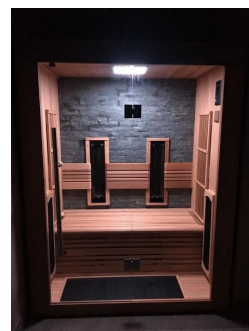

Kombisauna / Infrarotsauna Geromin 151 + IR

**€ 4.490,00
inkl. MwSt.
und
Versand**

Product Images

Short Description

- Therapeutische Infrarotkabine & finnische Sauna kombiniert
- Speziell entwickelt, um Muskel und Gelenkbeschwerden zu lindern
- Jetzt mit Detox - Funktion bis 75°C
- Anzahl Personen : 1-2
- Abmessungen : 150 cm x 110 cm x 197 cm
- 2 separate Anschlüsse und Steuerungen: 1x Infrarot (digital) und 1x Saunaofen (2 Drehregler am Ofen)
- 2200 Watt Leistung / 230 V Anschluss Infrarot
- 3600 Watt Leistung / 230 V Anschluss finnische Sauna
- Strahler : 3 Infraheat™ Intense
- Strahler : 4 Infraheat™ Carbon
- Optional mit Vollspektrum-Strahlern

- Hemlock

Additional Information

Ausgestellt in:	SuperSauna Overijssel (NL)
Saunatyp	Kombisauna
Therapeutische Wirkung	Ja
Detoxfunktion	Ja
Digitales Bedienfeld	Ja
Temperatur einstellbar	30 bis 75°C
Personenanzahl	1, 2
Breite	150 cm
Tiefe	110 cm
Gesamthöhe	197 cm
Montagehöhe	207 cm
Grösstes Teil	150 x 197 x 6 cm
Anschluss finnische Sauna	3600 Watt Leistung / 230 V Anschluss
Anschluss Infrarot	2400 Watt Leistung / 230 V Anschluss
Infraheat™ Intense Strahler	3 Infraheat™ Intense
Infraheat™ Carbon Strahler	4 Infraheat™ Carbon
Infraheat™ Fullspectrum Strahler	Optional gegen Aufpreis
Infraheat™ Fußboden Strahler	Optional gegen Aufpreis
Wadenstrahler separat schaltbar	Ja
Audiosystem	Ja - Radio, Bluetooth und USB
Aromatherapie	Ja
Ablage für Aromatherapie	Ja
Farbtherapie	verschiedene Möglichkeiten
Doppelwandig	Ja
Material Innen	Hemlock
Material Aussen	Hemlock