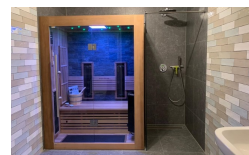

Kombisauna / Infrarotsauna Geromin 151 + IR

**€ 4.490,00
inkl. MwSt.
und
Versand**

Product Images