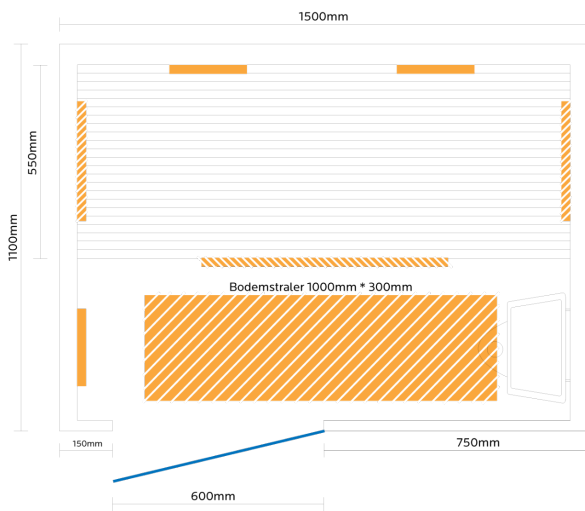

Kombisauna / Infrarotsauna Geromin 151 + IR

**€ 4.490,00
inkl. MwSt.
und
Versand**

Product Images

Short Description

- Therapeutische Infrarotkabine & finnische Sauna kombiniert
- Speziell entwickelt, um Muskel und Gelenkbeschwerden zu lindern
- Jetzt mit Detox - Funktion bis 75°C
- Anzahl Personen : 1-2
- Abmessungen : 150 cm x 110 cm x 197 cm
- 2 separate Anschlüsse und Steuerungen: 1x Infrarot (digital) und 1x Saunaofen (2 Drehregler am Ofen)
- 2200 Watt Leistung / 230 V Anschluss Infrarot
- 3600 Watt Leistung / 230 V Anschluss finnische Sauna
- Strahler : 3 Infraheat™ Intense
- Strahler : 4 Infraheat™ Carbon
- Optional mit Vollspektrum-Strahlern

- Hemlock

Additional Information

Ausgestellt in:	SuperSauna Overijssel (NL)
Saunatyp	Kombisauna
Therapeutische Wirkung	Ja
Detoxfunktion	Ja
Digitales Bedienfeld	Ja
Temperatur einstellbar	30 bis 75°C
Personenanzahl	1, 2
Breite	150 cm
Tiefe	110 cm
Gesamthöhe	197 cm
Montagehöhe	207 cm
Grösstes Teil	150 x 197 x 6 cm
Anschluss finnische Sauna	3600 Watt Leistung / 230 V Anschluss
Anschluss Infrarot	2400 Watt Leistung / 230 V Anschluss
Infraheat™ Intense Strahler	3 Infraheat™ Intense
Infraheat™ Carbon Strahler	4 Infraheat™ Carbon
Infraheat™ Fullspectrum Strahler	Optional gegen Aufpreis
Infraheat™ Fußboden Strahler	Optional gegen Aufpreis
Wadenstrahler separat schaltbar	Ja
Audiosystem	Ja - Radio, Bluetooth und USB
Aromatherapie	Ja
Ablage für Aromatherapie	Ja
Farbtherapie	verschiedene Möglichkeiten
Doppelwandig	Ja
Material Innen	Hemlock
Material Aussen	Hemlock

Farbe Aussen	Hemlock
inkl. Aktionspaket im Wert von €399,-	Ja
Front & Rückwand	150*197*6 cm
Seitenwände	110*197*6 cm
Boden & Dach	150*110*6 cm
& weitere Kleinteile	(Wadenstrahler, Bank, Rückenstütze)
Karton 1:	204*158*12 cm Brutto 45 kg / Netto 38 kg
Karton 2:	204*155*15 cm Brutto 85 kg / Netto 78 kg
Karton 3:	204*113*27 cm Brutto 70 kg / Netto 62 kg
Karton 4:	148*109*30 cm Brutto 60 kg / Netto 55 kg
Weitere Kartons:	+ Saunaofen & Steine 35 kg