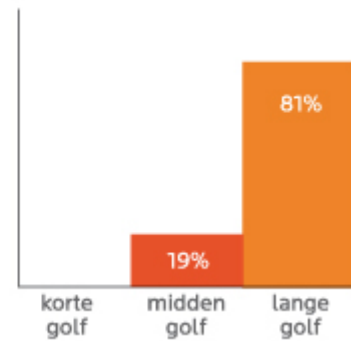

Infraheat™ Intense

Seit Jahren benutzen wir die Strahler der Marke Infraheat. Diese Strahler wurden speziell entwickelt um Muskel- und Gelenkschmerzen zu lindern. Der Strahler, ein Langwellenstrahler, mit Übergang zu Mittelwellen ist aus speziellem hochwertigem keramischen Magnesiumoxid-Material hergestellt. Da der Infraheat Intense neben den langen auch Mittelwelleninfrarot generiert, hat diese Strahlung eine gute Tiefenwirkung auf den Körper. Diese Tiefenwirkung ist wichtig für die Linderung von Muskel- und Gelenkschmerzen. Infraheat ist mit jahrelangen bewiesenen Ergebnissen eine vertrauenswürdige Wahl.