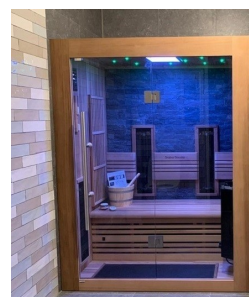

Kombisauna / Infrarotsauna Geromin 151 + IR

**€ 4.490,00
inkl. MwSt.
und
Versand**

Product Images

Short Description

- Therapeutische Infrarotkabine & finnische Sauna kombiniert
- Speziell entwickelt, um Muskel und Gelenkbeschwerden zu lindern
- Jetzt mit Detox - Funktion bis 75°C
- Anzahl Personen : 1-2
- Abmessungen : 150 cm x 110 cm x 197 cm
- 2 separate Anschlüsse und Steuerungen: 1x Infrarot (digital) und 1x Saunaofen (2 Drehregler am Ofen)
- 2200 Watt Leistung / 230 V Anschluss Infrarot
- 3600 Watt Leistung / 230 V Anschluss finnische Sauna
- Strahler : 3 Infraheat™ Intense
- Strahler : 4 Infraheat™ Carbon
- Optional mit Vollspektrum-Strahlern