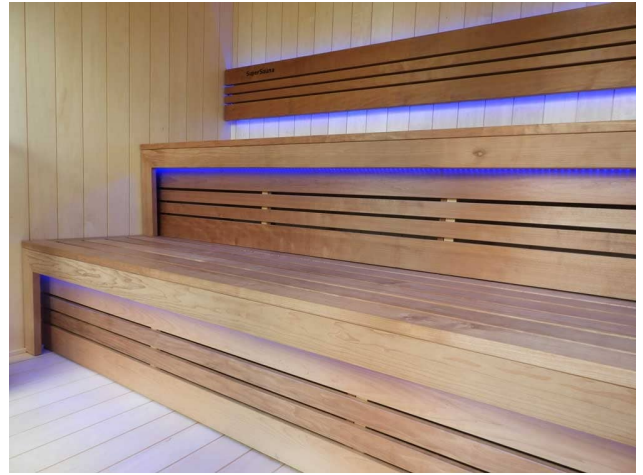

Gartensauna Relax Room Magnus

**€ 17.450,00
inkl. MwSt.
und
Versand**

Product Images

Short Description

- Saunaraum Anpassbar
- Breite 263 cm (anpassbar)
- Tiefe mit Dachüberstand 267 cm (anpassbar)
- Höhe 244 cm
- obere Bank 230 cm x 60 cm
- untere Bank 230 cm x 58 cm
- Anschluss 380 Volt - 9000 Watt!
- 2 - 6 Personen Modell
- Gewicht ca. 1250 kg
- nicht montiert geliefert