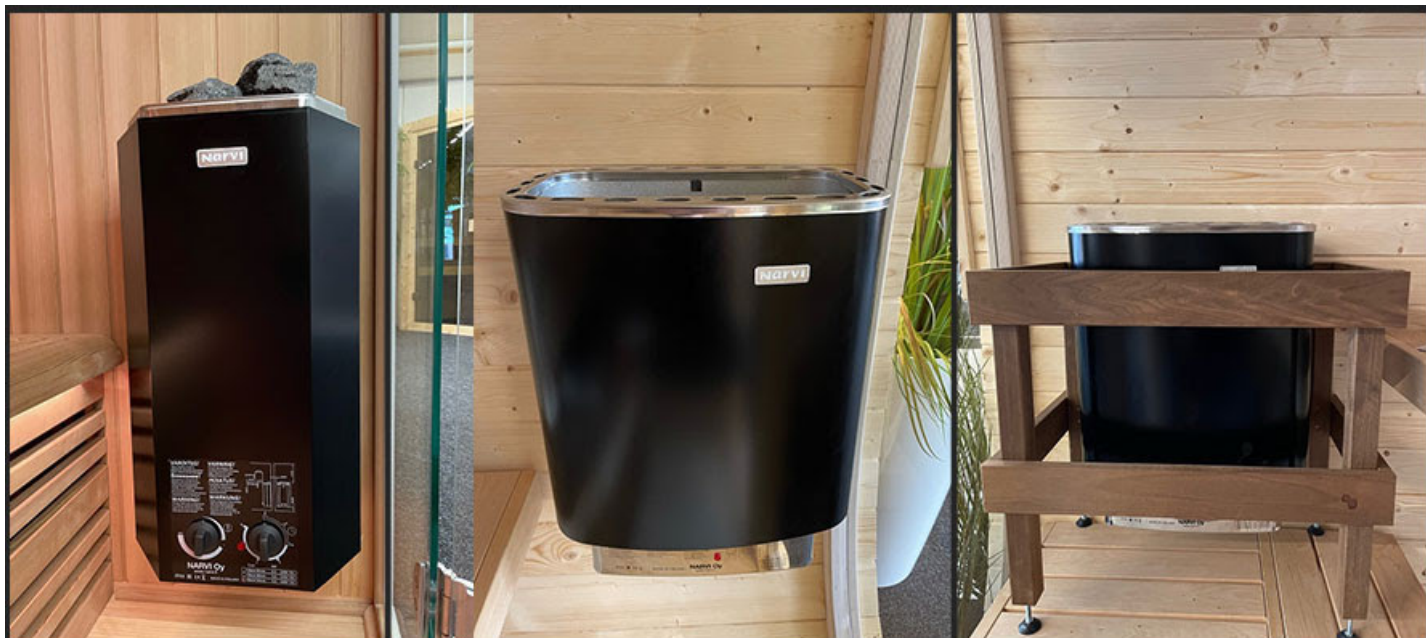

Comfort

Die Arctic Aussensaunen sind höher als 200 cm, wodurch Sie in der Sauna aufrecht stehen können. Hinzu kommt, dass dieser Hersteller extra breite Saunabänke mit einer Breite von 60 cm verbaut, die den Sitz- und Liegekomfort enorm steigern. Kommen Sie uns besuchen und lernen Sie den Unterschied zwischen einer 50 cm und einer 60 cm tiefen Bank kennen.

Geniessen

Stellen Sie sich vor: Eine Relax Room Aussensauna in Ihrem eigenen Garten! Entspannen Sie nach einem anstrengenden Tag in Ihrem eigenen Garten. Eventuell in Kombination mit einem holzbefeuerten Whirlpool von SuperSauna.

Infrarot in der Aussensauna

Beim Infrarot haben Sie die Auswahl vom Einzelstrahler bis hin zu komplett konfigurierten Sets. [Hier finden Sie mehr Informationen zu Infrarot in der Aussensauna.](#)