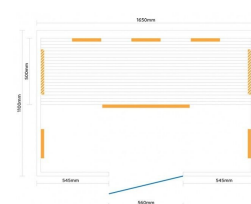

Infrarotkabine Infraplus™ 165 Valero+ Einbaukabine

€ 3.199,00
inkl. MwSt.
und
Versand

Product Images

Short Description

- Therapeutische Infrarotkabine
- Speziell entwickelt, um Muskel und Gelenkbeschwerden zu lindern
- Jetzt mit Detox - Funktion bis 75°C
- Anzahl Personen : 3
- Abmessungen : 165 cm x 110 cm x 190 cm
- 2400 Watt Leistung / 230 V Anschluss
- Strahler : 6 Infraheat™ Intense
- Strahler : 2 Infraheat™ Carbon
- Optional mit Vollspektrum-Strahlern
- Hemlock oder kanadische Rote Zeder (Aufpreis)
- **Außen immer in Farbton Ral 9003 weiß matt ausgeführt**

Anleitung	Anleitung downloaden
Ausgestellt in:	SuperSauna Krefeld (DE), SuperSauna Overijssel (NL), SuperSauna Noord Brabant (NL), SuperSauna Antwerpen (BE), SuperSauna Roeselare (BE)
Saunatyp	Therapeutische Infrarotkabine
Therapeutische Wirkung	Ja
Detoxfunktion	Ja
Digitales Bedienfeld	Ja
Temperatur einstellbar	30 bis 75°C
Personenanzahl	3
Breite	165 cm
Tiefe	110 cm
Gesamthöhe	190 cm
Montagehöhe	200 cm
Grösstes Teil	165 x 190 x 6 cm
Anschluss	2400 Watt Leistung / 230 V Anschluss
Normale Steckdose	Ja
Infraheat™ Intense Strahler	6 Infraheat™ Intense
Infraheat™ Carbon Strahler	2 Infraheat™ Carbon
Infraheat™ Fullspectrum Strahler	Optional gegen Aufpreis
Infraheat™ Fußboden Strahler	Optional gegen Aufpreis
Wadenstrahler separat schaltbar	Ja
Audiosystem	Ja - Radio, Bluetooth und USB
Aromatherapie	Ja
Ablage für Aromatherapie	Ja
Farbtherapie	verschiedene Möglichkeiten
Additional Information	
Doppelwandig	Ja

Material Innen	Hemlock oder kanadische rote Zeder (Aufpreis)
Material Aussen	Fiberboard
Farbe Aussen	RAL 9003 weiß matt
inkl. Aktionspaket im Wert von €399,-	Ja
Front & Rückwand	165*190*6 cm
Seitenwände	110*190*6 cm
Boden & Dach	165*110*6 cm
& weitere Kleinteile	(Wadenstrahler, Bank, Rückenstütze)
Karton 1:	197*173*17 cm Brutto 68 kg / Netto 62 kg
Karton 2:	192*115*27 cm Brutto 68 kg / Netto 62 kg
Karton 3:	173*115*28 cm Brutto 55 kg / Netto 48 kg
Karton 4:	-
Karton 5:	-
Karton 6:	-