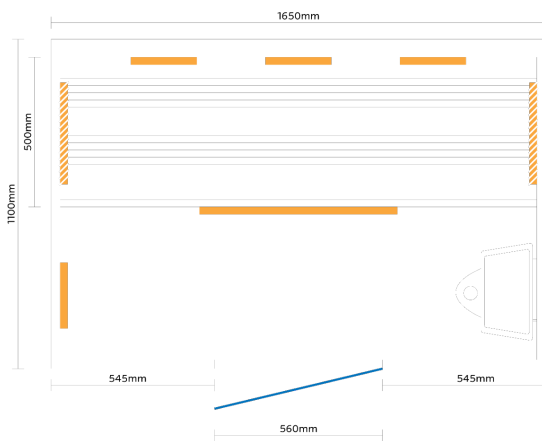

Kombisauna / Infrarotsauna 165 Valero+ Einbaukabine

**€ 3.799,00
inkl. MwSt.
und
Versand**

Product Images

Short Description

- Therapeutische Infrarotkabine & finnische Sauna kombiniert
- Speziell entwickelt, um Muskel und Gelenkbeschwerden zu lindern
- Jetzt mit Detox - Funktion bis 75°C
- Anzahl Personen : 2-3
- Abmessungen : 165 cm x 110 cm x 190 cm
- 2 separate Anschlüsse und Steuerungen: 1x Infrarot (digital) und 1x Saunaofen (2 Drehregler am Ofen)
- 2400 Watt Leistung / 230 V Anschluss Infrarot
- 3600 Watt Leistung / 230 V Anschluss finnische Sauna
- Strahler : 5 Infraheat™ Intense
- Strahler : 2 Infraheat™ Carbon
- Optional mit Vollspektrum-Strahlern
- Hemlock oder kanadische Rote Zeder (Aufpreis)
- **Außen immer in Farbton Ral 9003 weiß matt ausgeführt**

Additional Information

Anleitung	Anleitung downloaden
Ausgestellt in:	SuperSauna Krefeld (DE), SuperSauna Overijssel (NL), SuperSauna Noord Brabant (NL), SuperSauna Antwerpen (BE), SuperSauna Roeselare (BE)
Saunatyp	Kombisauna
Therapeutische Wirkung	Ja
Detoxfunktion	Ja
Digitales Bedienfeld	Ja
Temperatur einstellbar	30 bis 75°C
Personenanzahl	2, 3
Breite	165 cm
Tiefe	110 cm
Gesamthöhe	190 cm
Montagehöhe	200 cm
Grösstes Teil	165 x 190 x 6 cm
Anschluss finnische Sauna	3600 Watt Leistung / 230 V Anschluss
Anschluss Infrarot	2400 Watt Leistung / 230 V Anschluss
Infraheat™ Intense Strahler	5 Infraheat™ Intense
Infraheat™ Carbon Strahler	2 Infraheat™ Carbon
Infraheat™ Fullspectrum Strahler	Optional gegen Aufpreis
Infraheat™ Fußboden Strahler	Optional gegen Aufpreis
Wadenstrahler separat schaltbar	Ja
Audiosystem	Ja - Radio, Bluetooth und USB
Aromatherapie	Ja
Ablage für Aromatherapie	Ja
Farbtherapie	verschiedene Möglichkeiten
Doppelwandig	Ja