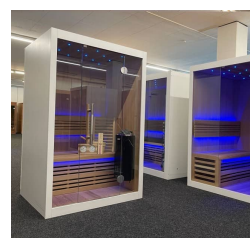

Finnische Sauna S Line 100 Veda

**€ 1.999,00
inkl. MwSt.
und
Versand**

Product Images

Short Description

- Modernes Design
- **ACHTUNG NEUES MODELL: Foto's von S-Line 125 Veda!**
S Line 100 Veda wird in Ausführung 1 Glaselement plus Türe geliefert
- LED Sternenhimmel und Beleuchtung unter der Bank & hinter der Rückenstütze
- Anzahl Personen : 1
- Abmessungen : 100 cm x 100 cm x 190 cm
- Benötigter Ofen: 3000 Watt Leistung / 230 V Anschluss (Aufpreis)
- 2 Stromanschlüsse
 1x 3,0 kW / 230 Volt (je nach Ofenauswahl) +
 1x 230 Volt für LED-Beleuchtung
- Hemlock Innenseite
- - **excl. Ofengestell**

Beschreibung

Finnische Sauna S Line 100 Veda

Diese moderne finnische Sauna mit eingebautem Sternenhimmel passt perfekt in ein geradliniges modernes Interieur. Durch das geradlinige Design der Sauna eignet sich diese sowohl als freistehende Variante als auch als Einbauvariante. Der eingebaute Sternenhimmel mit Farbtherapie sorgt für die ultimative Entspannung. Die Innenseiten der S-Line Veda sind aus Hemlock oder antibakteriell wirkender roter Zeder gefertigt. Die kompakten Abmessungen dieser Sauna erleichtern die Installation in kleinen Räumen und Sie benötigen zum Anschluss nur zwei normale (230 V) Steckdosen.