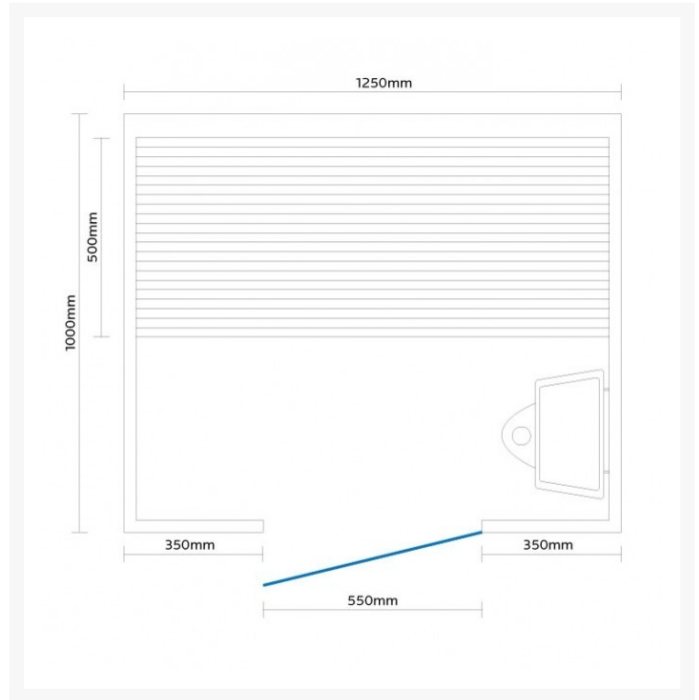

Finnische Sauna S Line 100 Veda

**€ 1.999,00
inkl. MwSt.
und
Versand**

Product Images

Short Description

- Modernes Design
- **ACHTUNG NEUES MODELL: Foto's von S-Line 125 Veda!**
S Line 100 Veda wird in Ausführung 1 Glaselement plus Türe geliefert
- LED Sternenhimmel und Beleuchtung unter der Bank & hinter der Rückenstütze
- Anzahl Personen : 1
- Abmessungen : 100 cm x 100 cm x 190 cm
- Benötigter Ofen: 3000 Watt Leistung / 230 V Anschluss (Aufpreis)
- 2 Stromanschlüsse
 1x 3,0 kW / 230 Volt (je nach Ofenauswahl) +
 1x 230 Volt für LED-Beleuchtung
- Hemlock Innenseite
- - **excl. Ofengestell**

Additional Information

Ausgestellt in:	SuperSauna Krefeld (DE), SuperSauna Noord Brabant (NL), SuperSauna Antwerpen (BE), SuperSauna Heusden-Zolder (BE)
Saunatyp	Finnische Sauna
Personenanzahl	1
Breite	100cm
Tiefe	100 cm
Gesamthöhe	190 cm
Montagehöhe	200 cm
Grösstes Teil	100 x 190 x 6 cm
Anschluss finnische Sauna	3600 Watt Leistung / 230 V Anschluss
Normale Steckdose	Ja
Farbtherapie	Sternenhimmel + indirekte Beleuchtung
Doppelwandig	Ja
Material Innen	Hemlock
Material Aussen	Fiberboard
Farbe Aussen	RAL 9003 weiß matt
Front & Rückwand	100*190*6 cm
Seitenwände	100*190*6 cm
Boden & Dach	100*100*6 cm
& weitere Kleinteile	(Blende unter der Bank, Bank, Rückenstütze)
Karton 1:	198*107*15 cm Brutto 58 kg / Netto 52 kg
Karton 2:	192*105*23 cm Brutto 60 kg / Netto 50 kg
Karton 3:	107*105*28 cm Brutto 45 kg / Netto 38 kg
Karton 4:	+ ggf Ofen und Steine = 35 kg
Karton 5:	-
Karton 6:	-