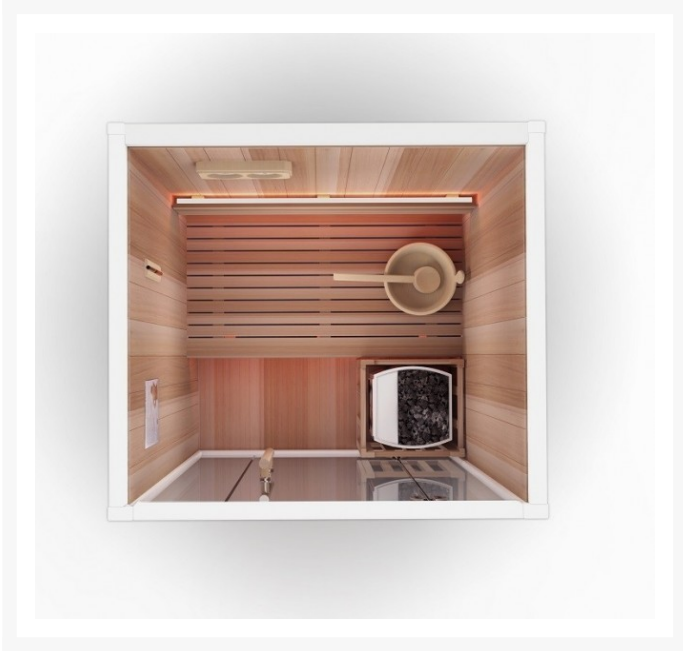

Finnische Sauna S Line 100 Veda

**€ 1.999,00
inkl. MwSt.
und
Versand**

Product Images

Short Description

- Modernes Design
- **ACHTUNG NEUES MODELL: Foto's von S-Line 125 Veda!**
S Line 100 Veda wird in Ausführung 1 Glaselement plus Türe geliefert
- LED Sternenhimmel und Beleuchtung unter der Bank & hinter der Rückenstütze
- Anzahl Personen : 1
- Abmessungen : 100 cm x 100 cm x 190 cm
- Benötigter Ofen: 3000 Watt Leistung / 230 V Anschluss (Aufpreis)
- 2 Stromanschlüsse
 1x 3,0 kW / 230 Volt (je nach Ofenauswahl) +
 1x 230 Volt für LED-Beleuchtung
- Hemlock Innenseite
- - **excl. Ofengestell**

Beschreibung

Finnische Sauna S Line 100 Veda

Diese moderne finnische Sauna mit eingebautem Sternenhimmel passt perfekt in ein geradliniges modernes Interieur. Durch das geradlinige Design der Sauna eignet sich diese sowohl als freistehende Variante als auch als Einbauvariante. Der eingebaute Sternenhimmel mit Farbtherapie sorgt für die ultimative Entspannung. Die Innenseiten der S-Line Veda sind aus Hemlock oder antibakteriell wirkender roter Zeder gefertigt. Die kompakten Abmessungen dieser Sauna erleichtern die Installation in kleinen Räumen und Sie benötigen zum Anschluss nur zwei normale (230 V) Steckdosen.