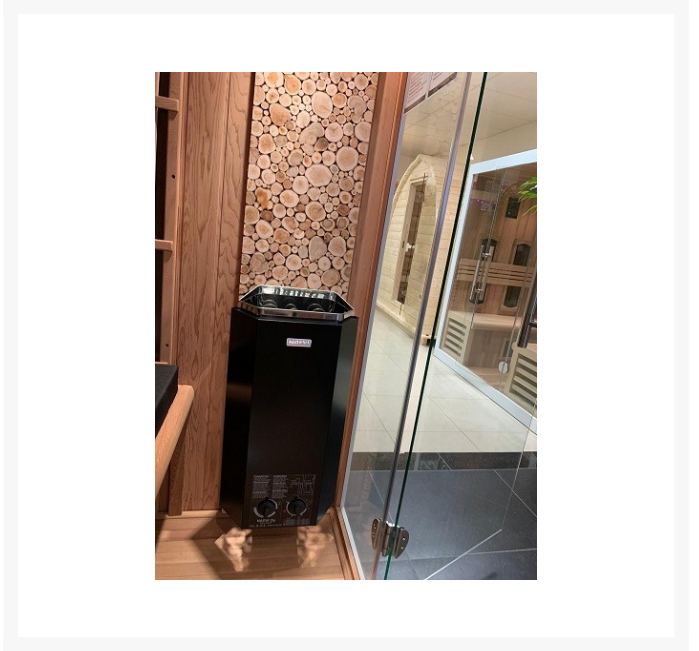

Finnische Sauna S Line 100 Veda

**€ 1.999,00
inkl. MwSt.
und
Versand**

Product Images

Short Description

- Modernes Design
- **ACHTUNG NEUES MODELL: Foto's von S-Line 125 Veda!**
S Line 100 Veda wird in Ausführung 1 Glaselement plus Türe geliefert
- LED Sternenhimmel und Beleuchtung unter der Bank & hinter der Rückenstütze
- Anzahl Personen : 1
- Abmessungen : 100 cm x 100 cm x 190 cm
- Benötigter Ofen: 3000 Watt Leistung / 230 V Anschluss (Aufpreis)
- 2 Stromanschlüsse
 1x 3,0 kW / 230 Volt (je nach Ofenauswahl) +
 1x 230 Volt für LED-Beleuchtung
- Hemlock Innenseite
- - **excl. Ofengestell**

Beschreibung

Finnische Sauna S Line 100 Veda

Diese moderne finnische Sauna mit eingebautem Sternenhimmel passt perfekt in ein geradliniges modernes Interieur. Durch das geradlinige Design der Sauna eignet sich diese sowohl als freistehende Variante als auch als Einbauvariante. Der eingebaute Sternenhimmel mit Farbtherapie sorgt für die ultimative Entspannung. Die Innenseiten der S-Line Veda sind aus Hemlock oder antibakteriell wirkender roter Zeder gefertigt. Die kompakten Abmessungen dieser Sauna erleichtern die Installation in kleinen Räumen und Sie benötigen zum Anschluss nur zwei normale (230 V) Steckdosen.