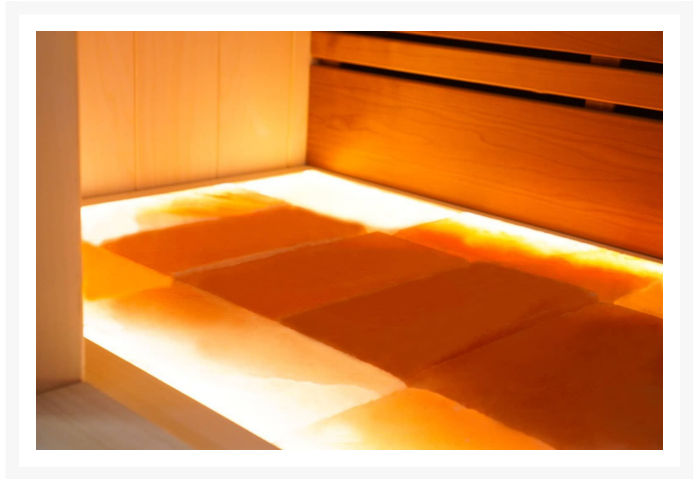

## Short Description

---

- Kompakte traditionelle finnische Sauna für zu Hause
- Moderne Optik aus europäischer Espe
- Inkl. LED-Farbbeleuchtung
- Anzahl Personen : 1 / 2
- Abmessung Bank: 108 x 55 cm
- Abmessungen : 120 cm x 112 cm x 205 cm
- Benötigter Ofen: 3600 Watt Leistung / 230 V Anschluss (Aufpreis)
- 2 Stromanschlüsse
  - 1x 3,6 kW / 230 Volt (je nach Ofenauswahl) +
  - 1x 230 Volt für LED-Beleuchtung

Diese moderne finnische Sauna mit eingebauter RGBW-LED-Beleuchtung fügt sich perfekt in eine schlichte, moderne Einrichtung ein. Durch ihr geradliniges Design eignet sich die Sauna sowohl als

freistehende Variante als auch als Einbauvariante. Die eingebaute Beleuchtung mit Farbtherapie sorgt für ultimative Entspannung. Das Innere der S-Line Avanti ist aus europäischen Espenprofilen gefertigt. Die Bank und die Rückenlehne sind aus Thermo-Espe. Dank ihrer kompakten Abmessungen lässt sich diese Sauna leicht in kleinen Räumen aufstellen, und für den Anschluss sind nur zwei normale Steckdosen (230 V) erforderlich.

## **Deckenverkleidung aus Wacholderholz**

Wahlweise kann das Dach mit Wacholder verkleidet werden, was ein schönes Muster und einen wunderbaren Duft erzeugt. Diese Sauna ist serienmäßig mit einem sehr attraktiven und durchdachten Beleuchtungskonzept ausgestattet. Sie können ganz einfach jede Farbe einstellen, gedimmt oder hell, ganz wie Sie möchten. Beruhigendes Grün, kühles Blau, energiegeladenes Rot oder gemütliches Gelb: alle Variationen sind möglich. An der Decke der Sauna, hinter der Rückenlehne und unter der Sitzbank haben wir indirekte Beleuchtung vorinstalliert. Auch hier können Sie sich entspannen und jeden Saunagang genießen.