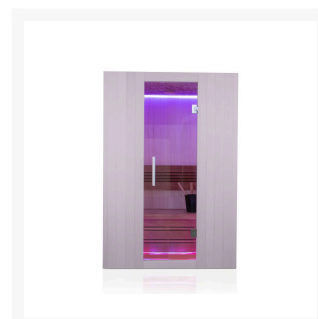

## Short Description

---

- Kompakte traditionelle finnische Sauna für zu Hause
- Moderne Optik aus europäischer Espe
- Inkl. LED-Farbbeleuchtung
- Anzahl Personen : 1 / 2
- Abmessung Bank: 108 x 55 cm
- Abmessungen : 120 cm x 112 cm x 205 cm
- Benötigter Ofen: 3600 Watt Leistung / 230 V Anschluss (Aufpreis)
- 2 Stromanschlüsse
  - 1x 3,6 kW / 230 Volt (je nach Ofenauswahl) +
  - 1x 230 Volt für LED-Beleuchtung

Diese moderne finnische Sauna mit eingebauter RGBW-LED-Beleuchtung fügt sich perfekt in eine schlichte, moderne Einrichtung ein. Durch ihr geradliniges Design eignet sich die Sauna sowohl als

freistehende Variante als auch als Einbauvariante. Die eingebaute Beleuchtung mit Farbtherapie sorgt für ultimative Entspannung. Das Innere der S-Line Avanti ist aus europäischen Espenprofilen gefertigt. Die Bank und die Rückenlehne sind aus Thermo-Espe. Dank ihrer kompakten Abmessungen lässt sich diese Sauna leicht in kleinen Räumen aufstellen, und für den Anschluss sind nur zwei normale Steckdosen (230 V) erforderlich.