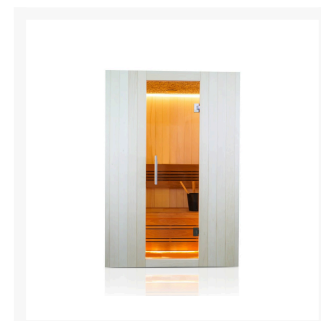

## Short Description

---

- Kompakte traditionelle finnische Sauna für zu Hause
- Moderne Optik aus europäischer Espe
- Inkl. LED-Farbbeleuchtung
- Anzahl Personen : 2
- Abmessung Bank: 128 x 55 cm
- Abmessungen : 140 cm x 112 cm x 205 cm
- Benötigter Ofen: 3600 Watt Leistung / 230 V Anschluss (Aufpreis)
- 2 Stromanschlüsse
  - 1x 3,6 kW / 230 Volt (je nach Ofenauswahl) +
  - 1x 230 Volt für LED-Beleuchtung