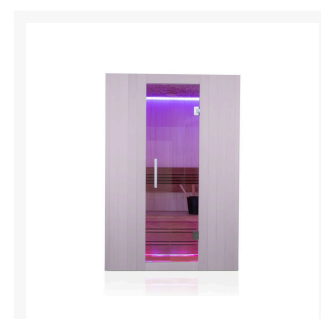

## Short Description

---

- Kompakte traditionelle finnische Sauna für zu Hause
- Moderne Optik aus europäischer Espe
- Inkl. LED-Farbbeleuchtung
- Anzahl Personen : 2
- Abmessung Bank: 128 x 55 cm
- Abmessungen : 140 cm x 112 cm x 205 cm
- Benötigter Ofen: 3600 Watt Leistung / 230 V Anschluss (Aufpreis)
- 2 Stromanschlüsse
  - 1x 3,6 kW / 230 Volt (je nach Ofenauswahl) +
  - 1x 230 Volt für LED-Beleuchtung

Diese moderne finnische Sauna mit eingebauter RGBW-LED-Beleuchtung fügt sich perfekt in eine schlichte, moderne Einrichtung ein. Durch ihr geradliniges Design eignet sich die Sauna sowohl als freistehende Variante als auch als Einbauvariante. Die eingebaute Beleuchtung mit Farbtherapie sorgt für ultimative Entspannung. Das Innere der S-Line Avanti ist aus europäischen Espenprofilen gefertigt. Die Bank und die Rückenlehne sind aus Thermo-Espe. Dank ihrer kompakten Abmessungen lässt sich diese Sauna leicht in kleinen Räumen aufstellen, und für den Anschluss sind nur zwei normale Steckdosen (230 V) erforderlich.

Hier sehen Sie, wie alle Kabinen von SuperSauna installiert werden. Im gezeigten Video handelt es sich um die 2 Trendy.