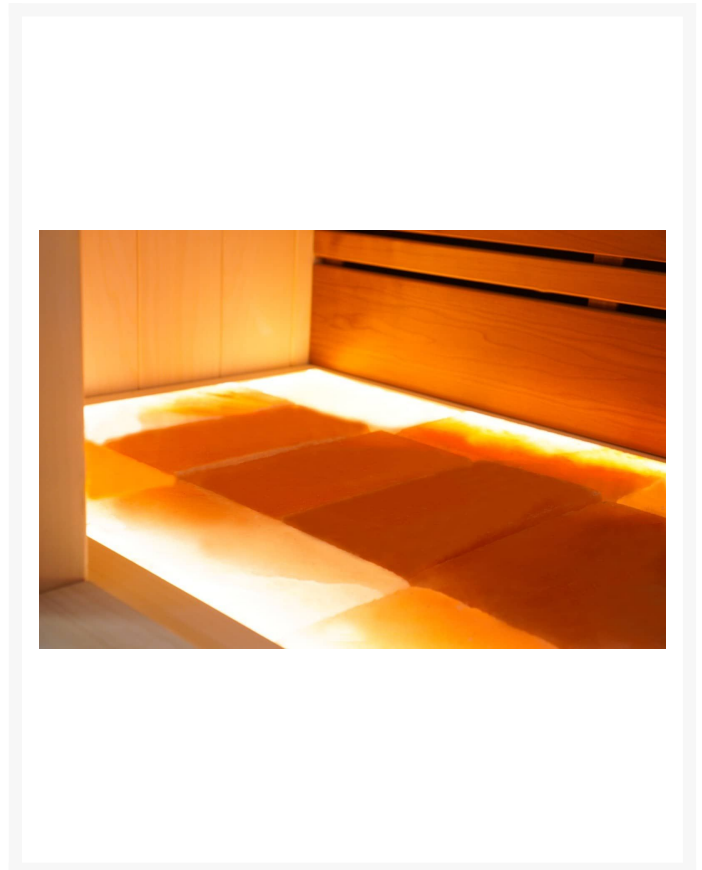

## Short Description

---

- Kompakte traditionelle finnische Sauna für zu Hause
- Moderne Optik aus europäischer Espe
- Inkl. LED-Farbbeleuchtung
- Anzahl Personen : 2
- Abmessung Bank: 128 x 55 cm
- Abmessungen : 140 cm x 112 cm x 205 cm
- Benötigter Ofen: 3600 Watt Leistung / 230 V Anschluss (Aufpreis)
- 2 Stromanschlüsse
  - 1x 3,6 kW / 230 Volt (je nach Ofenauswahl) +
  - 1x 230 Volt für LED-Beleuchtung

Diese moderne finnische Sauna mit eingebauter RGBW-LED-Beleuchtung fügt sich perfekt in eine schlichte, moderne Einrichtung ein. Durch ihr geradliniges Design eignet sich die Sauna sowohl als freistehende Variante als auch als Einbauvariante. Die eingebaute Beleuchtung mit Farbtherapie sorgt für ultimative Entspannung. Das Innere der S-Line Avanti ist aus europäischen Espenprofilen gefertigt. Die Bank und die Rückenlehne sind aus Thermo-Espe. Dank ihrer kompakten Abmessungen lässt sich diese Sauna leicht in kleinen Räumen aufstellen, und für den Anschluss sind nur zwei normale Steckdosen (230 V) erforderlich.

## **Deckenverkleidung aus Wacholderholz**

Wahlweise kann das Dach mit Wacholder verkleidet werden, was ein schönes Muster und einen wunderbaren Duft erzeugt. Diese Sauna ist serienmäßig mit einem sehr attraktiven und durchdachten Beleuchtungskonzept ausgestattet. Sie können ganz einfach jede Farbe einstellen, gedimmt oder hell, ganz wie Sie möchten. Beruhigendes Grün, kühles Blau, energiegeladenes Rot oder gemütliches Gelb: alle Variationen sind möglich. An der Decke der Sauna, hinter der Rückenlehne und unter der Sitzbank haben wir indirekte Beleuchtung vorinstalliert. Auch hier können Sie sich entspannen und jeden Saunagang genießen.