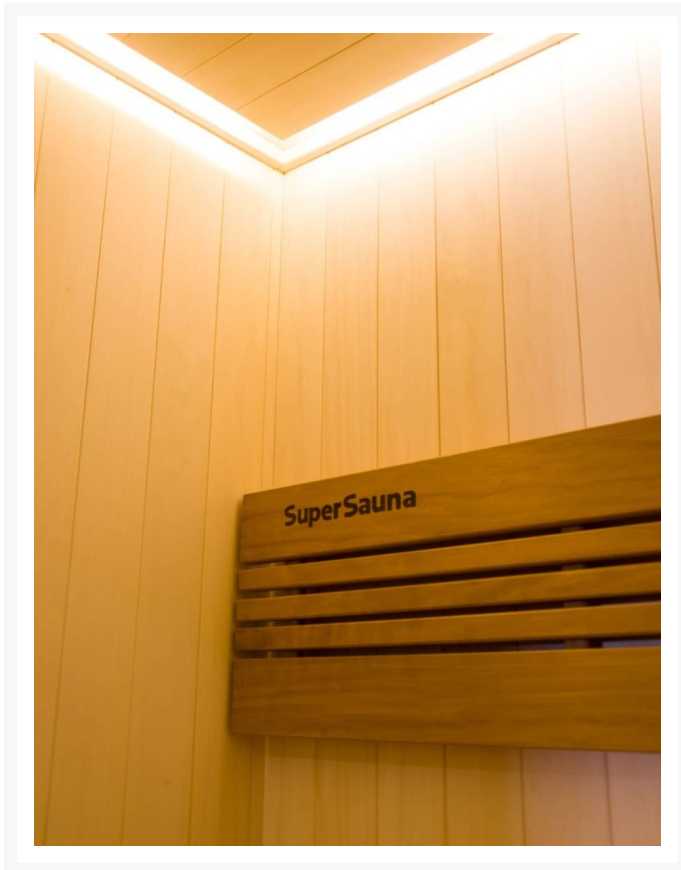

## Short Description

---

- Kompakte traditionelle finnische Sauna für zu Hause
- Moderne Optik aus europäischer Espe
- Inkl. LED-Farbbeleuchtung
- Anzahl Personen : 2
- Abmessung Bank: 128 x 55 cm
- Abmessungen : 140 cm x 112 cm x 205 cm
- Benötigter Ofen: 3600 Watt Leistung / 230 V Anschluss (Aufpreis)
- 2 Stromanschlüsse
  - 1x 3,6 kW / 230 Volt (je nach Ofenauswahl) +
  - 1x 230 Volt für LED-Beleuchtung

Diese moderne finnische Sauna mit eingebauter RGBW-LED-Beleuchtung fügt sich perfekt in eine schlichte, moderne Einrichtung ein. Durch ihr geradliniges Design eignet sich die Sauna sowohl als freistehende Variante als auch als Einbauvariante. Die eingebaute Beleuchtung mit Farbtherapie sorgt für ultimative Entspannung. Das Innere der S-Line Avanti ist aus europäischen Espenprofilen gefertigt. Die Bank und die Rückenlehne sind aus Thermo-Espe. Dank ihrer kompakten Abmessungen lässt sich diese Sauna leicht in kleinen Räumen aufstellen, und für den Anschluss sind nur zwei normale Steckdosen (230 V) erforderlich.