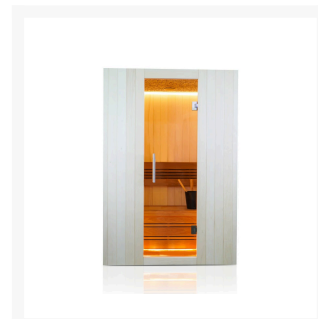

Finnische Sauna Alba 160

**€ 4.219,00
inkl. MwSt.
und
Versand**

Product Images

Short Description

- Kompakte traditionelle finnische Sauna für zu Hause
- Moderne Optik aus europäischer Espe
- Inkl. LED-Farbbeleuchtung
- Anzahl Personen : 2 / 3
- Abmessung Bank: 148 x 55 cm
- Abmessungen : 160 cm x 112 cm x 205 cm
- Benötigter Ofen: 3600 Watt Leistung / 230 V Anschluss (Aufpreis)
- 2 Stromanschlüsse
 - 1x 3,6 kW / 230 Volt (je nach Ofenauswahl) +
 - 1x 230 Volt für LED-Beleuchtung

- Material innen: Europäische Espe + Thermo Espe
- Material außen: Europäische Espe
- Wände und Dach voll isoliert

Additional Information

Ausgestellt in:	SuperSauna Krefeld (DE), SuperSauna Noord Brabant (NL), SuperSauna Warschau (PL), SuperSauna Krakau (PL)
Saunatyp	Finnische Sauna
Personenanzahl	2, 3
Breite	160 cm
Tiefe	112 cm
Gesamthöhe	205 cm
Montagehöhe	215 cm
Grösstes Teil	160 x 205 x 8 cm
Anschluss finnische Sauna	3600 Watt Leistung / 230 V Anschluss
Normale Steckdose	Ja
Farbtherapie	Indirekte Beleuchtung im Dach, hinter der Rückenstütze und unter der Bank
Doppelwandig	Ja
Material Innen	Europäische Espe
Material Aussen	Europäische Espe
Farbe Aussen	Europäische Espe
Front & Rückwand	160*205*8 cm
Seitenwände	112*205*8 cm
Boden & Dach	160*110*10 cm
& weitere Kleinteile	(Blende unter der Bank, Bank, Rückenstütze)
Karton 1:	Eine Palette 260kg
Weitere Kartons:	+ ggf Ofen und Steine = 35 kg