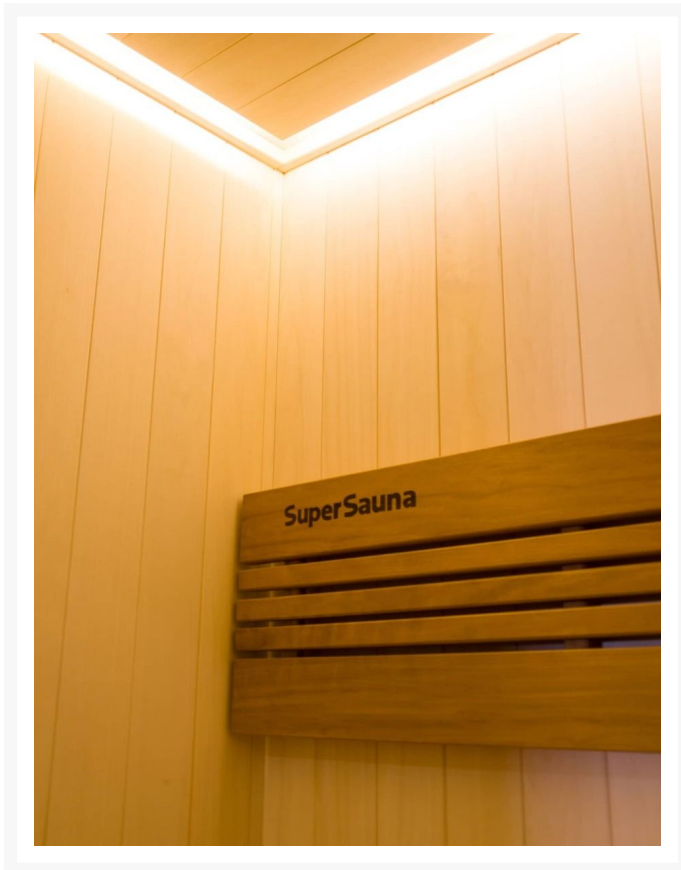

Finnische Sauna Alba 160

**€ 4.219,00
inkl. MwSt.
und
Versand**

Product Images

Short Description

- Kompakte traditionelle finnische Sauna für zu Hause
- Moderne Optik aus europäischer Espe
- Inkl. LED-Farbbeleuchtung
- Anzahl Personen : 2 / 3
- Abmessung Bank: 148 x 55 cm
- Abmessungen : 160 cm x 112 cm x 205 cm
- Benötigter Ofen: 3600 Watt Leistung / 230 V Anschluss (Aufpreis)
- 2 Stromanschlüsse
 - 1x 3,6 kW / 230 Volt (je nach Ofenauswahl) +
 - 1x 230 Volt für LED-Beleuchtung

- Material innen: Europäische Espe + Thermo Espe
- Material außen: Europäische Espe
- Wände und Dach voll isoliert

Additional Information

Ausgestellt in:	SuperSauna Krefeld (DE), SuperSauna Noord Brabant (NL), SuperSauna Warschau (PL), SuperSauna Krakau (PL)
Saunatyp	Finnische Sauna
Personenanzahl	2, 3
Breite	160 cm
Tiefe	112 cm
Gesamthöhe	205 cm
Montagehöhe	215 cm
Grösstes Teil	160 x 205 x 8 cm
Anschluss finnische Sauna	3600 Watt Leistung / 230 V Anschluss
Normale Steckdose	Ja
Farbtherapie	Indirekte Beleuchtung im Dach, hinter der Rückenstütze und unter der Bank
Doppelwandig	Ja
Material Innen	Europäische Espe
Material Aussen	Europäische Espe
Farbe Aussen	Europäische Espe
Front & Rückwand	160*205*8 cm
Seitenwände	112*205*8 cm
Boden & Dach	160*110*10 cm
& weitere Kleinteile	(Blende unter der Bank, Bank, Rückenstütze)
Karton 1:	Eine Palette 260kg
Weitere Kartons:	+ ggf Ofen und Steine = 35 kg