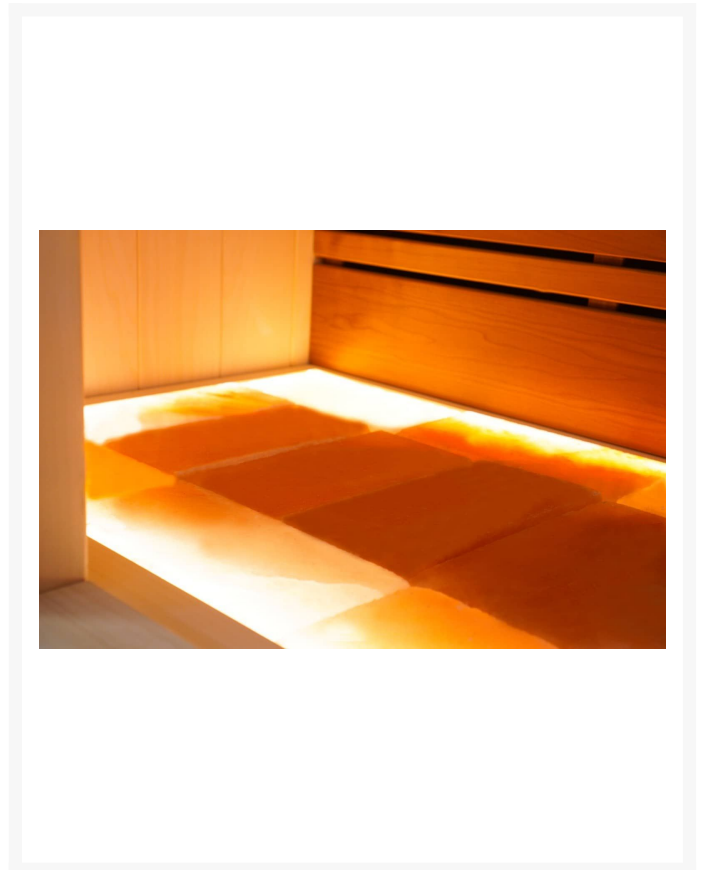

Finnische Sauna Alba 160

**€ 4.219,00
inkl. MwSt.
und
Versand**

Product Images

Short Description

- Kompakte traditionelle finnische Sauna für zu Hause
- Moderne Optik aus europäischer Espe
- Inkl. LED-Farbbeleuchtung
- Anzahl Personen : 2 / 3
- Abmessung Bank: 148 x 55 cm
- Abmessungen : 160 cm x 112 cm x 205 cm
- Benötigter Ofen: 3600 Watt Leistung / 230 V Anschluss (Aufpreis)
- 2 Stromanschlüsse
 - 1x 3,6 kW / 230 Volt (je nach Ofenauswahl) +
 - 1x 230 Volt für LED-Beleuchtung

- Material innen: Europäische Espe + Thermo Espe
- Material außen: Europäische Espe
- Wände und Dach voll isoliert

Additional Information

Ausgestellt in:	SuperSauna Krefeld (DE), SuperSauna Noord Brabant (NL), SuperSauna Warschau (PL), SuperSauna Krakau (PL)
Saunatyp	Finnische Sauna
Personenanzahl	2, 3
Breite	160 cm
Tiefe	112 cm
Gesamthöhe	205 cm
Montagehöhe	215 cm
Grösstes Teil	160 x 205 x 8 cm
Anschluss finnische Sauna	3600 Watt Leistung / 230 V Anschluss
Normale Steckdose	Ja
Farbtherapie	Indirekte Beleuchtung im Dach, hinter der Rückenstütze und unter der Bank
Doppelwandig	Ja
Material Innen	Europäische Espe
Material Aussen	Europäische Espe
Farbe Aussen	Europäische Espe
Front & Rückwand	160*205*8 cm
Seitenwände	112*205*8 cm
Boden & Dach	160*110*10 cm
& weitere Kleinteile	(Blende unter der Bank, Bank, Rückenstütze)
Karton 1:	Eine Palette 260kg
Weitere Kartons:	+ ggf Ofen und Steine = 35 kg