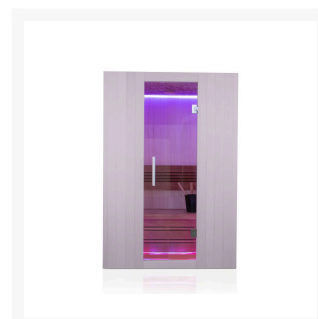

Finnische Sauna Alba 160

**€ 4.219,00
inkl. MwSt.
und
Versand**

Product Images

Short Description

- Kompakte traditionelle finnische Sauna für zu Hause
- Moderne Optik aus europäischer Espe
- Inkl. LED-Farbbeleuchtung
- Anzahl Personen : 2 / 3
- Abmessung Bank: 148 x 55 cm
- Abmessungen : 160 cm x 112 cm x 205 cm
- Benötigter Ofen: 3600 Watt Leistung / 230 V Anschluss (Aufpreis)
- 2 Stromanschlüsse
 - 1x 3,6 kW / 230 Volt (je nach Ofenauswahl) +
 - 1x 230 Volt für LED-Beleuchtung

- Material innen: Europäische Espe + Thermo Espe
- Material außen: Europäische Espe
- Wände und Dach voll isoliert

Additional Information

Ausgestellt in:	SuperSauna Krefeld (DE), SuperSauna Noord Brabant (NL), SuperSauna Warschau (PL), SuperSauna Krakau (PL)
Saunatyp	Finnische Sauna
Personenanzahl	2, 3
Breite	160 cm
Tiefe	112 cm
Gesamthöhe	205 cm
Montagehöhe	215 cm
Grösstes Teil	160 x 205 x 8 cm
Anschluss finnische Sauna	3600 Watt Leistung / 230 V Anschluss
Normale Steckdose	Ja
Farbtherapie	Indirekte Beleuchtung im Dach, hinter der Rückenstütze und unter der Bank
Doppelwandig	Ja
Material Innen	Europäische Espe
Material Aussen	Europäische Espe
Farbe Aussen	Europäische Espe
Front & Rückwand	160*205*8 cm
Seitenwände	112*205*8 cm
Boden & Dach	160*110*10 cm
& weitere Kleinteile	(Blende unter der Bank, Bank, Rückenstütze)
Karton 1:	Eine Palette 260kg
Weitere Kartons:	+ ggf Ofen und Steine = 35 kg

Beschreibung

Bild zeigt Prototyp in 130 cm Breite

SAUNA ALBA 160