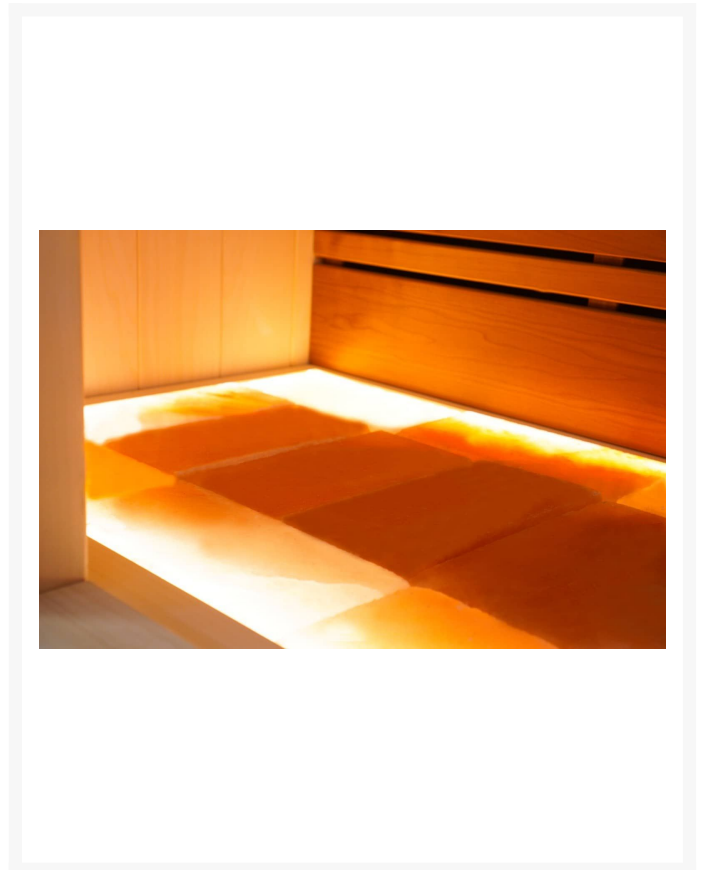

Finnische Sauna Alba 180

**€ 4.539,00
inkl. MwSt.
und
Versand**

Product Images

Short Description

- Kompakte traditionelle finnische Sauna für zu Hause
- Moderne Optik aus europäischer Espe
- Inkl. LED-Farbbeleuchtung
- Anzahl Personen : 3
- Abmessung Bank: 168 x 55 cm
- Abmessungen : 180 cm x 110 cm x 205 cm
- Benötigter Ofen: 4500 Watt Leistung / 380 V Anschluss (Aufpreis)
- 2 Stromanschlüsse
1x 4,5 kW / 380 Volt oder 6,0 kW 380 Volt (je nach Ofenauswahl) +
1x 230 Volt für LED-Beleuchtung

Diese moderne finnische Sauna mit eingebauter RGBW-LED-Beleuchtung fügt sich perfekt in eine schlichte, moderne Einrichtung ein. Durch ihr geradliniges Design eignet sich die Sauna sowohl als freistehende Variante als auch als Einbauvariante. Die eingebaute Beleuchtung mit Farbtherapie sorgt für ultimative Entspannung. Das Innere der S-Line Avanti ist aus europäischen Espenprofilen gefertigt. Die Bank und die Rückenlehne sind aus Thermo-Espe. Dank ihrer kompakten Abmessungen lässt sich diese Sauna leicht in kleinen Räumen aufstellen, und für den Anschluss sind nur zwei normale Steckdosen (230 V) erforderlich.