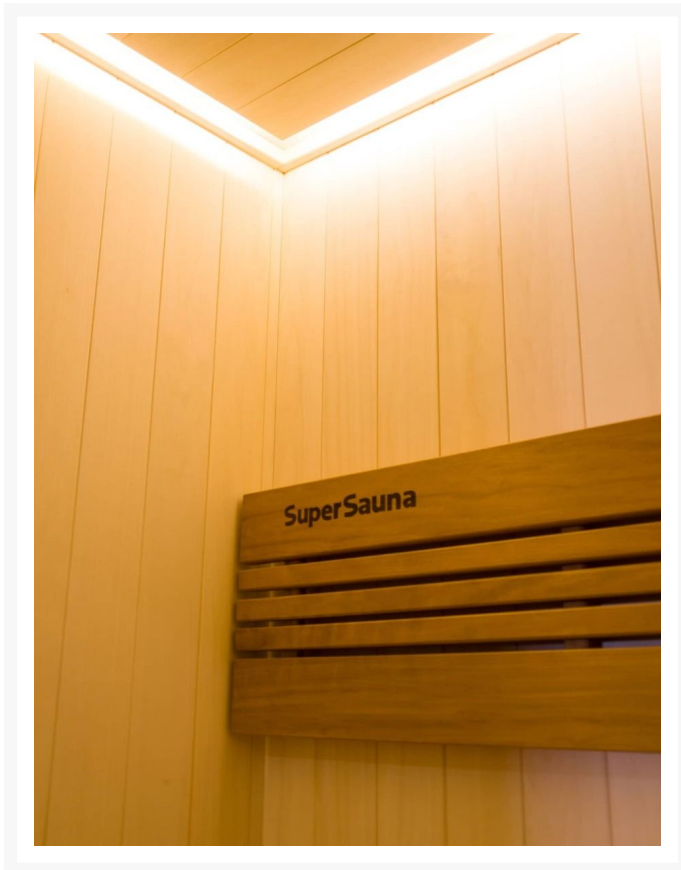

Finnische Sauna Alba 200

**€ 4.859,00
inkl. MwSt.
und
Versand**

Product Images

Short Description

- Kompakte traditionelle finnische Sauna für zu Hause
- Moderne Optik aus europäischer Espe
- Inkl. LED-Farbbeleuchtung
- Anzahl Personen : 3 / 4
- Abmessung Bank: 188 x 55 cm
- Abmessungen : 200 cm x 112 cm x 205 cm
- Benötigter Ofen: 6000 Watt Leistung / 380 V Anschluss (Aufpreis)
- 2 Stromanschlüsse
1x 6,0 kW / 380 Volt oder 9,0 kW 380 Volt (je nach Ofenauswahl) +
1x 230 Volt für LED-Beleuchtung

Diese moderne finnische Sauna mit eingebauter RGBW-LED-Beleuchtung fügt sich perfekt in eine schlichte, moderne Einrichtung ein. Durch ihr geradliniges Design eignet sich die Sauna sowohl als freistehende Variante als auch als Einbauvariante. Die eingebaute Beleuchtung mit Farbtherapie sorgt für ultimative Entspannung. Das Innere der S-Line Avanti ist aus europäischen Espenprofilen gefertigt. Die Bank und die Rückenlehne sind aus Thermo-Espe. Dank ihrer kompakten Abmessungen lässt sich diese Sauna leicht in kleinen Räumen aufstellen, und für den Anschluss sind nur zwei normale Steckdosen (230 V) erforderlich.