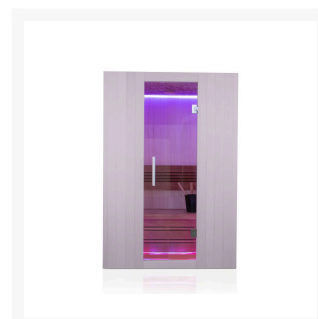

Finnische Sauna Alba 200

**€ 4.859,00
inkl. MwSt.
und
Versand**

Product Images

Short Description

- Kompakte traditionelle finnische Sauna für zu Hause
- Moderne Optik aus europäischer Espe
- Inkl. LED-Farbbeleuchtung
- Anzahl Personen : 3 / 4
- Abmessung Bank: 188 x 55 cm
- Abmessungen : 200 cm x 112 cm x 205 cm
- Benötigter Ofen: 6000 Watt Leistung / 380 V Anschluss (Aufpreis)
- 2 Stromanschlüsse
1x 6,0 kW / 380 Volt oder 9,0 kW 380 Volt (je nach Ofenauswahl) +
1x 230 Volt für LED-Beleuchtung

Diese moderne finnische Sauna mit eingebauter RGBW-LED-Beleuchtung fügt sich perfekt in eine schlichte, moderne Einrichtung ein. Durch ihr geradliniges Design eignet sich die Sauna sowohl als freistehende Variante als auch als Einbauvariante. Die eingebaute Beleuchtung mit Farbtherapie sorgt für ultimative Entspannung. Das Innere der S-Line Avanti ist aus europäischen Espenprofilen gefertigt. Die Bank und die Rückenlehne sind aus Thermo-Espe. Dank ihrer kompakten Abmessungen lässt sich diese Sauna leicht in kleinen Räumen aufstellen, und für den Anschluss sind nur zwei normale Steckdosen (230 V) erforderlich.