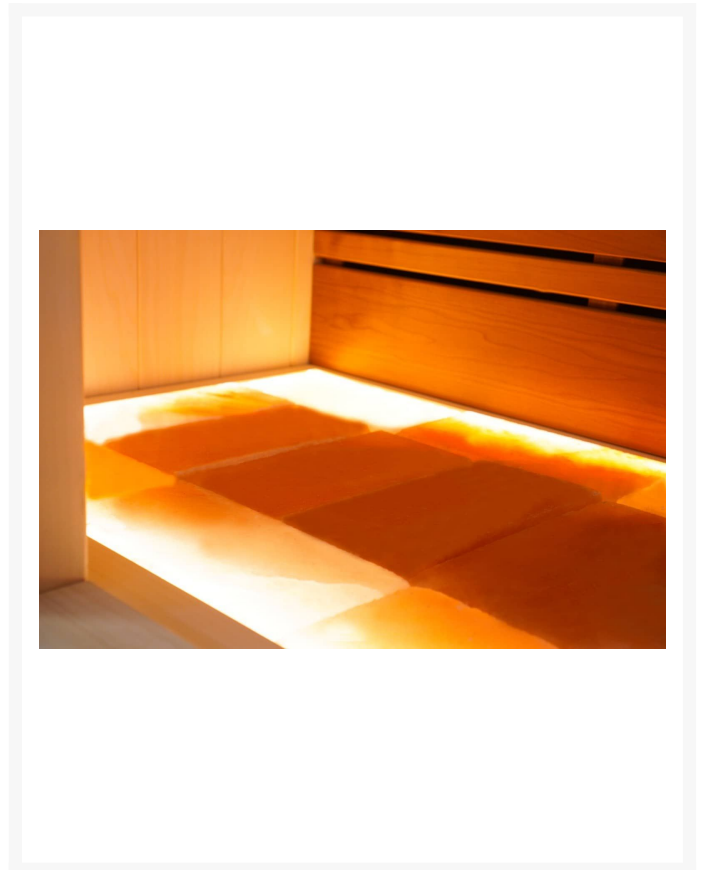

Short Description

- Kompakte traditionelle finnische Sauna für zu Hause
- Moderne Optik aus europäischer Espe
- Inkl. LED-Farbbeleuchtung
- Anzahl Personen : 3 / 4
- Abmessung Bank: 188 x 55 cm
- Abmessungen : 200 cm x 112 cm x 205 cm
- Benötigter Ofen: 6000 Watt Leistung / 380 V Anschluss (Aufpreis)
- 2 Stromanschlüsse
  1x 6,0 kW / 380 Volt oder 9,0 kW 380 Volt (je nach Ofenauswahl) +
  1x 230 Volt für LED-Beleuchtung