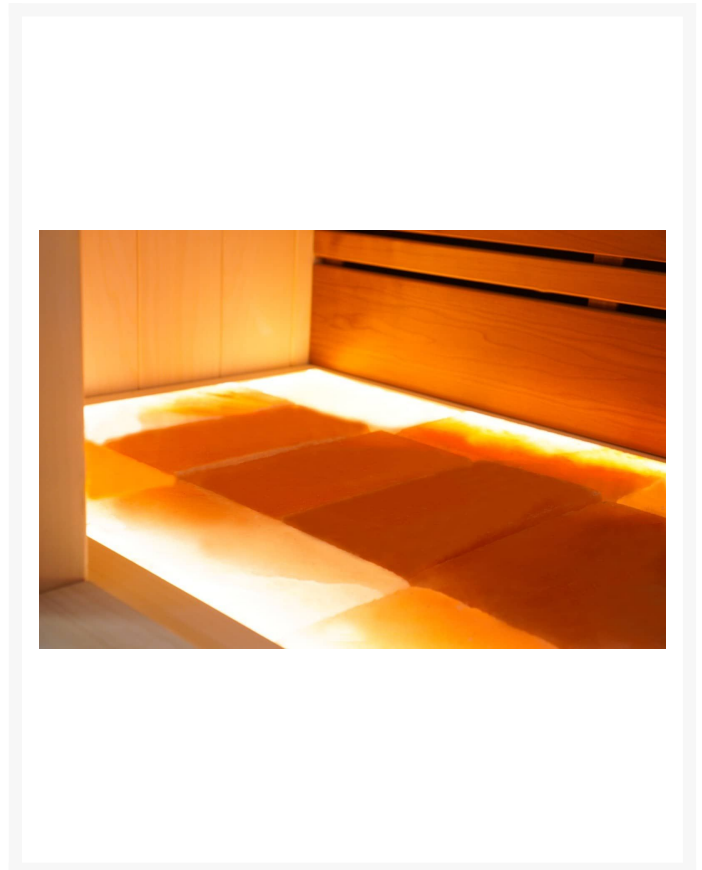

Short Description

- Kompakte traditionelle finnische Sauna für zu Hause
- Moderne Optik aus europäischer Espe
- Inkl. LED-Farbbeleuchtung
- Anzahl Personen : 3 / 4
- Abmessung Bank: 208 x 55 cm
- Abmessungen : 220 cm x 112 cm x 205 cm
- Benötigter Ofen: 9000 Watt Leistung / 380 V Anschluss (Aufpreis)
- 2 Stromanschlüsse
  1x 9,0 kW 380 Volt (je nach Ofenauswahl) +
  1x 230 Volt für LED-Beleuchtung