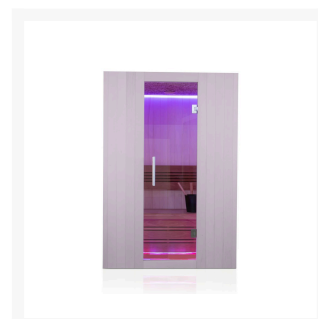

Finnische Sauna Alba 220

**€ 5.179,00
inkl. MwSt.
und
Versand**

Product Images

Short Description

- Kompakte traditionelle finnische Sauna für zu Hause
- Moderne Optik aus europäischer Espe
- Inkl. LED-Farbbeleuchtung
- Anzahl Personen : 3 / 4
- Abmessung Bank: 208 x 55 cm
- Abmessungen : 220 cm x 112 cm x 205 cm
- Benötigter Ofen: 9000 Watt Leistung / 380 V Anschluss (Aufpreis)
- 2 Stromanschlüsse
1x 9,0 kW 380 Volt (je nach Ofenauswahl) +
1x 230 Volt für LED-Beleuchtung

Diese moderne finnische Sauna mit eingebauter RGBW-LED-Beleuchtung fügt sich perfekt in eine schlichte, moderne Einrichtung ein. Durch ihr geradliniges Design eignet sich die Sauna sowohl als freistehende Variante als auch als Einbauvariante. Die eingebaute Beleuchtung mit Farbtherapie sorgt für ultimative Entspannung. Das Innere der S-Line Avanti ist aus europäischen Espenprofilen gefertigt. Die Bank und die Rückenlehne sind aus Thermo-Espe. Dank ihrer kompakten Abmessungen lässt sich diese Sauna leicht in kleinen Räumen aufstellen, und für den Anschluss sind nur zwei normale Steckdosen (230 V) erforderlich.