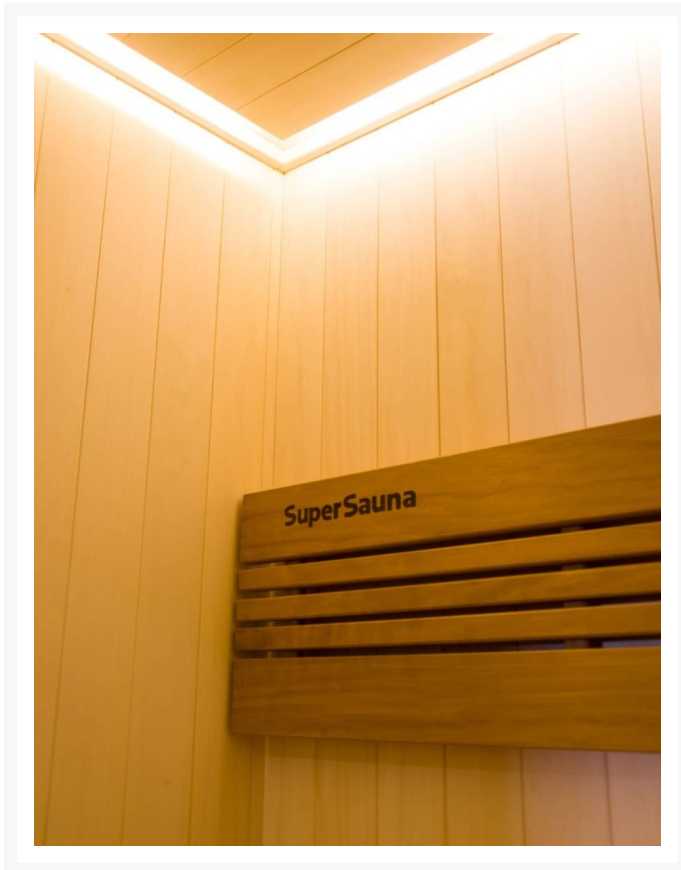

Finnische Sauna Alba 220

**€ 5.179,00
inkl. MwSt.
und
Versand**

Product Images

Short Description

- Kompakte traditionelle finnische Sauna für zu Hause
- Moderne Optik aus europäischer Espe
- Inkl. LED-Farbbeleuchtung
- Anzahl Personen : 3 / 4
- Abmessung Bank: 208 x 55 cm
- Abmessungen : 220 cm x 112 cm x 205 cm
- Benötigter Ofen: 9000 Watt Leistung / 380 V Anschluss (Aufpreis)
- 2 Stromanschlüsse
1x 9,0 kW 380 Volt (je nach Ofenauswahl) +
1x 230 Volt für LED-Beleuchtung

Diese moderne finnische Sauna mit eingebauter RGBW-LED-Beleuchtung fügt sich perfekt in eine schlichte, moderne Einrichtung ein. Durch ihr geradliniges Design eignet sich die Sauna sowohl als freistehende Variante als auch als Einbauvariante. Die eingebaute Beleuchtung mit Farbtherapie sorgt für ultimative Entspannung. Das Innere der S-Line Avanti ist aus europäischen Espenprofilen gefertigt. Die Bank und die Rückenlehne sind aus Thermo-Espe. Dank ihrer kompakten Abmessungen lässt sich diese Sauna leicht in kleinen Räumen aufstellen, und für den Anschluss sind nur zwei normale Steckdosen (230 V) erforderlich.