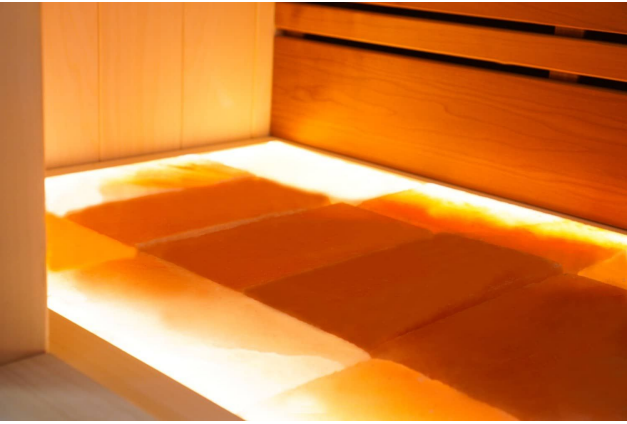

Finnische Sauna Alba 150 Duo

€ 4.990,00
inkl. MwSt.
und
Versand

Product Images

Short Description

- Kompakte traditionelle finnische Sauna für zu Hause
- Moderne Optik aus europäischer Espe
- Inkl. LED-Farbbeleuchtung
- Anzahl Personen : 3 / 4
- Abmessung Bänke: 2x 138 x 55 cm
- Abmessungen : 150 cm x 152 cm x 205 cm
- Benötigter Ofen: 9000 Watt Leistung / 380 V Anschluss (Aufpreis)
- 2 Stromanschlüsse
 - 1x 9,0 kW 380 Volt (je nach Ofenauswahl) +
 - 1x 230 Volt für LED-Beleuchtung
- Material innen: Europäische Espe + Thermo Espe
- Material außen: Europäische Espe
- Wände und Dach voll isoliert

Diese moderne finnische Sauna mit eingebauter RGBW-LED-Beleuchtung fügt sich perfekt in eine schlichte, moderne Einrichtung ein. Durch ihr geradliniges Design eignet sich die Sauna sowohl als freistehende Variante als auch als Einbauvariante. Die eingebaute Beleuchtung mit Farbtherapie sorgt

für ultimative Entspannung. Das Innere der S-Line Avanti ist aus europäischen Espenprofilen gefertigt. Die Bank und die Rückenlehne sind aus Thermo-Espe. Dank ihrer kompakten Abmessungen lässt sich diese Sauna leicht in kleinen Räumen aufstellen, und für den Anschluss sind nur zwei normale Steckdosen (230 V) erforderlich.

Deckenverkleidung aus Wacholderholz

Wahlweise kann das Dach mit Wacholder verkleidet werden, was ein schönes Muster und einen wunderbaren Duft erzeugt. Diese Sauna ist serienmäßig mit einem sehr attraktiven und durchdachten Beleuchtungskonzept ausgestattet. Sie können ganz einfach jede Farbe einstellen, gedimmt oder hell, ganz wie Sie möchten. Beruhigendes Grün, kühles Blau, energiegeladenes Rot oder gemütliches Gelb: alle Variationen sind möglich. An der Decke der Sauna, hinter der Rückenlehne und unter der Sitzbank haben wir indirekte Beleuchtung vorinstalliert. Auch hier können Sie sich entspannen und jeden Saunagang genießen.