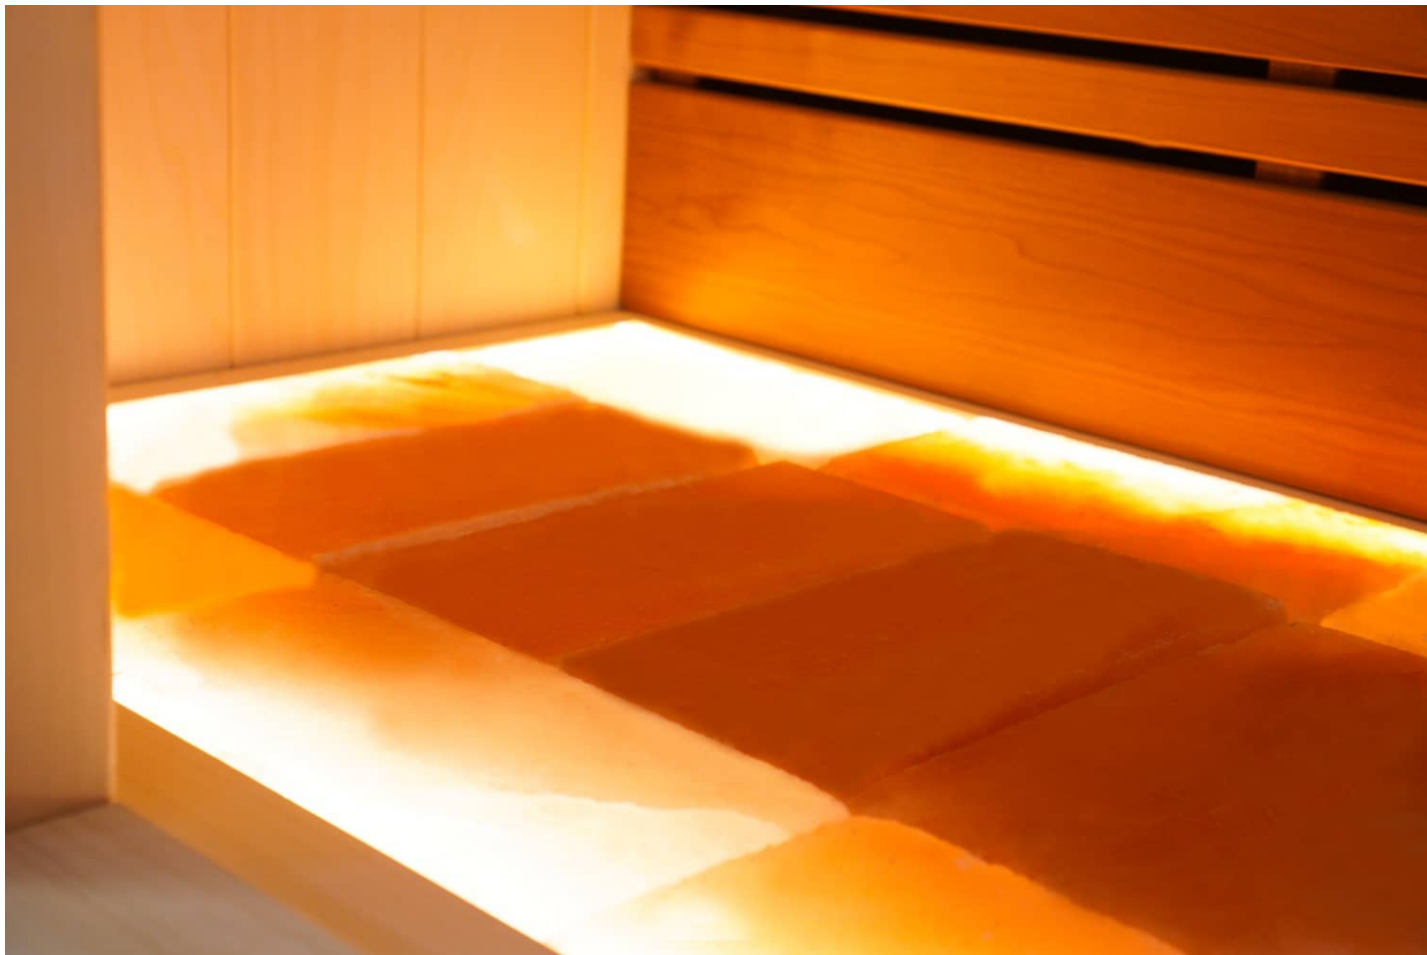

Diese moderne finnische Sauna mit eingebauter RGBW-LED-Beleuchtung fügt sich perfekt in eine schlichte, moderne Einrichtung ein. Durch ihr geradliniges Design eignet sich die Sauna sowohl als freistehende Variante als auch als Einbauvariante. Die eingebaute Beleuchtung mit Farbtherapie sorgt

für ultimative Entspannung. Das Innere der S-Line Avanti ist aus europäischen Espenprofilen gefertigt. Die Bank und die Rückenlehne sind aus Thermo-Espe. Dank ihrer kompakten Abmessungen lässt sich diese Sauna leicht in kleinen Räumen aufstellen, und für den Anschluss sind nur zwei normale Steckdosen (230 V) erforderlich.

Himalaya-Salz-Therapie

Die Salztherapie (auch "Halotherapie" genannt) hat ihren Ursprung bei den Griechen und Römern vor Tausenden von Jahren. Die "Halotherapie", abgeleitet vom griechischen Wort halos für "Salz", ist eine Form der alternativen Medizin, bei der Salz verwendet wird. Die angenehme Hitze der Sauna in Verbindung mit der salzigen Luft des Himalaya-Salzbodens ist die perfekte Kombination für ein großartiges Saunaerlebnis. Optional kann in dieser Sauna eine Salztherapie durchgeführt werden. Wenn Sie sich nicht für diese Option entscheiden, ist die Sauna mit einem Bodenrost aus Holz oder einem Holzboden ausgestattet.

Deckenverkleidung aus Wacholderholz

Wahlweise kann das Dach mit Wacholder verkleidet werden, was ein schönes Muster und einen wunderbaren Duft erzeugt. Diese Sauna ist serienmäßig mit einem sehr attraktiven und durchdachten Beleuchtungskonzept ausgestattet. Sie können ganz einfach jede Farbe einstellen, gedimmt oder hell, ganz wie Sie möchten. Beruhigendes Grün, kühles Blau, energiegeladenes Rot oder gemütliches Gelb: alle Variationen sind möglich. An der Decke der Sauna, hinter der Rückenlehne und unter der Sitzbank haben wir indirekte Beleuchtung vorinstalliert. Auch hier können Sie sich entspannen und jeden Saunagang genießen.