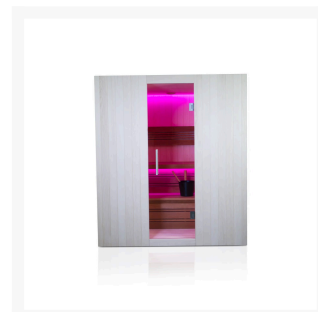

Finnische Sauna Alba 150 Duo

€ 4.990,00
inkl. MwSt.
und
Versand

Product Images

Short Description

- Kompakte traditionelle finnische Sauna für zu Hause
- Moderne Optik aus europäischer Espe
- Inkl. LED-Farbbeleuchtung
- Anzahl Personen : 3 / 4
- Abmessung Bänke: 2x 138 x 55 cm
- Abmessungen : 150 cm x 152 cm x 205 cm
- Benötigter Ofen: 9000 Watt Leistung / 380 V Anschluss (Aufpreis)
- 2 Stromanschlüsse
 - 1x 9,0 kW 380 Volt (je nach Ofenauswahl) +
 - 1x 230 Volt für LED-Beleuchtung
- Material innen: Europäische Espe + Thermo Espe
- Material außen: Europäische Espe
- Wände und Dach voll isoliert

Additional Information

| | |
|---------------------------|--|
| Ausgestellt in: | SuperSauna Krefeld (DE), SuperSauna Noord Brabant (NL), SuperSauna Warschau (PL), SuperSauna Krakau (PL) |
| Saunatyp | Finnische Sauna |
| Personenanzahl | 3, 4, 5, 6 |
| Breite | 150 cm |
| Tiefe | 152 cm |
| Gesamthöhe | 205 cm |
| Montagehöhe | 215 cm |
| Grösstes Teil | 150 x 205 x 8 cm |
| Anschluss finnische Sauna | 9000 Watt Leistung / 380 V Anschluss |
| Normale Steckdose | Nein |
| Farbtherapie | Indirekte Beleuchtung im Dach, hinter der Rückenstütze und unter der Bank |
| Doppelwandig | Ja |
| Material Innen | Europäische Espe |
| Material Aussen | Europäische Espe |
| Farbe Aussen | Europäische Espe |
| Front & Rückwand | 150 *205*8 cm |
| Seitenwände | 150 *205*8 cm |
| Boden & Dach | 150*150*10 cm |
| & weitere Kleinteile | (Blende unter der Bank, Bank, Rückenstütze) |
| Karton 1: | Eine Palette 380kg |
| Weitere Kartons: | + ggf Ofen und Steine = 95 kg |

für ultimative Entspannung. Das Innere der S-Line Avanti ist aus europäischen Espenprofilen gefertigt. Die Bank und die Rückenlehne sind aus Thermo-Espe. Dank ihrer kompakten Abmessungen lässt sich diese Sauna leicht in kleinen Räumen aufstellen, und für den Anschluss sind nur zwei normale Steckdosen (230 V) erforderlich.