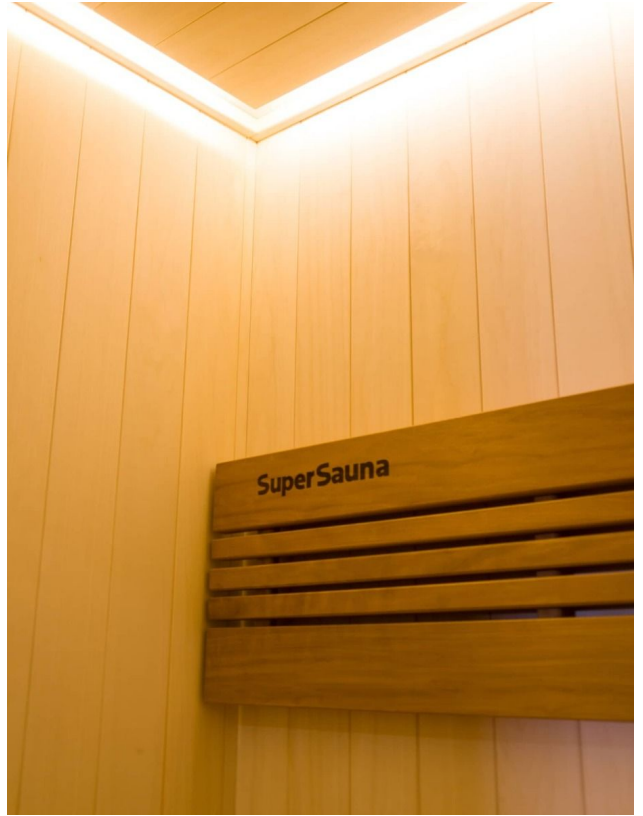

Finnische Sauna Alba 150 Duo

€ 4.990,00
inkl. MwSt.
und
Versand

Product Images

Short Description

- Kompakte traditionelle finnische Sauna für zu Hause
- Moderne Optik aus europäischer Espe
- Inkl. LED-Farbbeleuchtung
- Anzahl Personen : 3 / 4
- Abmessung Bänke: 2x 138 x 55 cm
- Abmessungen : 150 cm x 152 cm x 205 cm
- Benötigter Ofen: 9000 Watt Leistung / 380 V Anschluss (Aufpreis)
- 2 Stromanschlüsse
 - 1x 9,0 kW 380 Volt (je nach Ofenauswahl) +
 - 1x 230 Volt für LED-Beleuchtung
- Material innen: Europäische Espe + Thermo Espe
- Material außen: Europäische Espe
- Wände und Dach voll isoliert

Diese moderne finnische Sauna mit eingebauter RGBW-LED-Beleuchtung fügt sich perfekt in eine schlichte, moderne Einrichtung ein. Durch ihr geradliniges Design eignet sich die Sauna sowohl als freistehende Variante als auch als Einbauvariante. Die eingebaute Beleuchtung mit Farbtherapie sorgt

für ultimative Entspannung. Das Innere der S-Line Avanti ist aus europäischen Espenprofilen gefertigt. Die Bank und die Rückenlehne sind aus Thermo-Espe. Dank ihrer kompakten Abmessungen lässt sich diese Sauna leicht in kleinen Räumen aufstellen, und für den Anschluss sind nur zwei normale Steckdosen (230 V) erforderlich.

Deckenverkleidung aus Wacholderholz

Wahlweise kann das Dach mit Wacholder verkleidet werden, was ein schönes Muster und einen wunderbaren Duft erzeugt. Diese Sauna ist serienmäßig mit einem sehr attraktiven und durchdachten Beleuchtungskonzept ausgestattet. Sie können ganz einfach jede Farbe einstellen, gedimmt oder hell, ganz wie Sie möchten. Beruhigendes Grün, kühles Blau, energiegeladenes Rot oder gemütliches Gelb: alle Variationen sind möglich. An der Decke der Sauna, hinter der Rückenlehne und unter der Sitzbank haben wir indirekte Beleuchtung vorinstalliert. Auch hier können Sie sich entspannen und jeden Saunagang genießen.