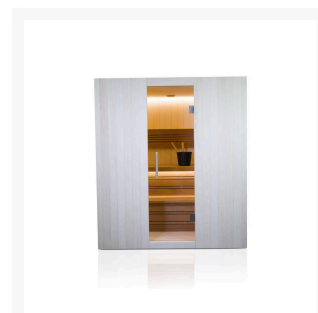

Finnische Sauna Alba 150 Duo

€ 4.990,00
inkl. MwSt.
und
Versand

Product Images

Short Description

- Kompakte traditionelle finnische Sauna für zu Hause
- Moderne Optik aus europäischer Espe
- Inkl. LED-Farbbeleuchtung
- Anzahl Personen : 3 / 4
- Abmessung Bänke: 2x 138 x 55 cm
- Abmessungen : 150 cm x 152 cm x 205 cm
- Benötigter Ofen: 9000 Watt Leistung / 380 V Anschluss (Aufpreis)
- 2 Stromanschlüsse
 - 1x 9,0 kW 380 Volt (je nach Ofenauswahl) +
 - 1x 230 Volt für LED-Beleuchtung
- Material innen: Europäische Espe + Thermo Espe
- Material außen: Europäische Espe
- Wände und Dach voll isoliert

Additional Information

| | |
|---------------------------|--|
| Ausgestellt in: | SuperSauna Krefeld (DE), SuperSauna Noord Brabant (NL), SuperSauna Warschau (PL), SuperSauna Krakau (PL) |
| Saunatyp | Finnische Sauna |
| Personenanzahl | 3, 4, 5, 6 |
| Breite | 150 cm |
| Tiefe | 152 cm |
| Gesamthöhe | 205 cm |
| Montagehöhe | 215 cm |
| Grösstes Teil | 150 x 205 x 8 cm |
| Anschluss finnische Sauna | 9000 Watt Leistung / 380 V Anschluss |
| Normale Steckdose | Nein |
| Farbtherapie | Indirekte Beleuchtung im Dach, hinter der Rückenstütze und unter der Bank |
| Doppelwandig | Ja |
| Material Innen | Europäische Espe |
| Material Aussen | Europäische Espe |
| Farbe Aussen | Europäische Espe |
| Front & Rückwand | 150 *205*8 cm |
| Seitenwände | 150 *205*8 cm |
| Boden & Dach | 150*150*10 cm |
| & weitere Kleinteile | (Blende unter der Bank, Bank, Rückenstütze) |
| Karton 1: | Eine Palette 380kg |
| Weitere Kartons: | + ggf Ofen und Steine = 95 kg |

für ultimative Entspannung. Das Innere der S-Line Avanti ist aus europäischen Espenprofilen gefertigt. Die Bank und die Rückenlehne sind aus Thermo-Espe. Dank ihrer kompakten Abmessungen lässt sich diese Sauna leicht in kleinen Räumen aufstellen, und für den Anschluss sind nur zwei normale Steckdosen (230 V) erforderlich.