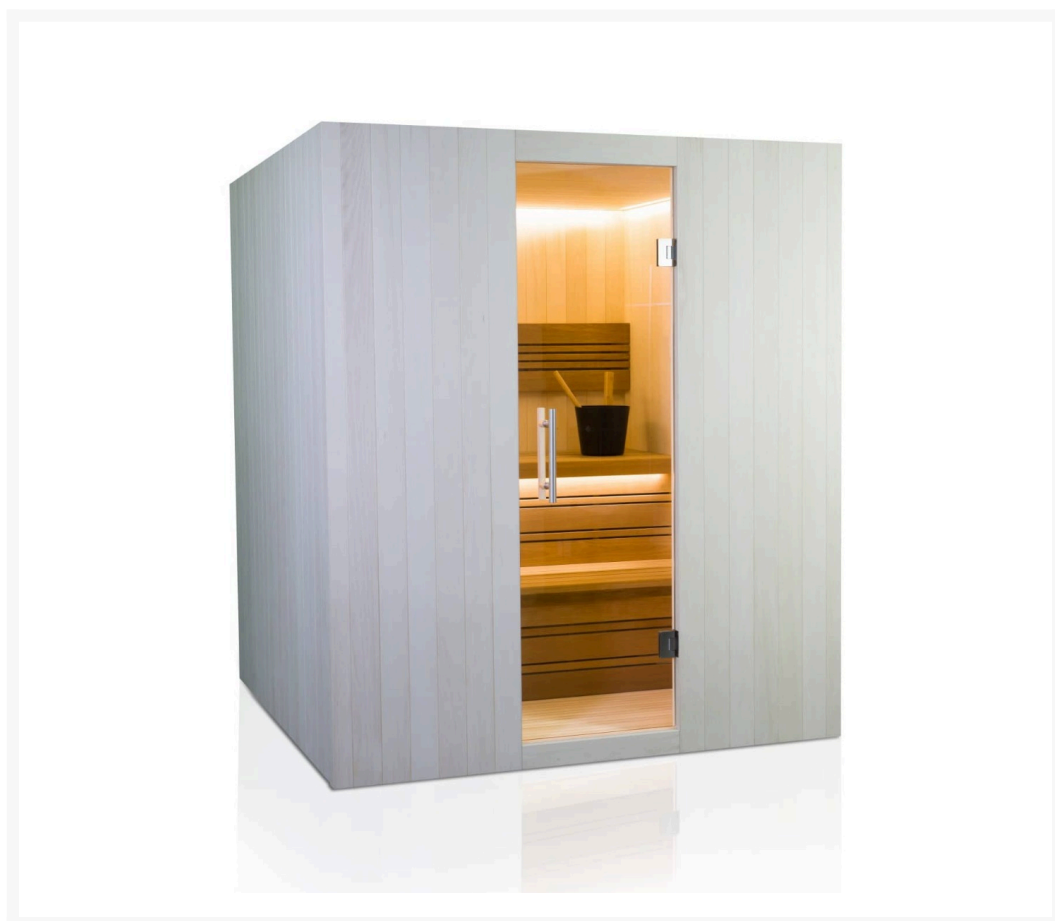

Finnische Sauna Alba 150 Duo

€ 4.990,00
inkl. MwSt.
und
Versand

Product Images

Short Description

- Kompakte traditionelle finnische Sauna für zu Hause
- Moderne Optik aus europäischer Espe
- Inkl. LED-Farbbeleuchtung
- Anzahl Personen : 3 / 4
- Abmessung Bänke: 2x 138 x 55 cm
- Abmessungen : 150 cm x 152 cm x 205 cm
- Benötigter Ofen: 9000 Watt Leistung / 380 V Anschluss (Aufpreis)
- 2 Stromanschlüsse
 - 1x 9,0 kW 380 Volt (je nach Ofenauswahl) +
 - 1x 230 Volt für LED-Beleuchtung
- Material innen: Europäische Espe + Thermo Espe
- Material außen: Europäische Espe
- Wände und Dach voll isoliert

Additional Information

| | |
|---------------------------|--|
| Ausgestellt in: | SuperSauna Krefeld (DE), SuperSauna Noord Brabant (NL), SuperSauna Warschau (PL), SuperSauna Krakau (PL) |
| Saunatyp | Finnische Sauna |
| Personenanzahl | 3, 4, 5, 6 |
| Breite | 150 cm |
| Tiefe | 152 cm |
| Gesamthöhe | 205 cm |
| Montagehöhe | 215 cm |
| Grösstes Teil | 150 x 205 x 8 cm |
| Anschluss finnische Sauna | 9000 Watt Leistung / 380 V Anschluss |
| Normale Steckdose | Nein |
| Farbtherapie | Indirekte Beleuchtung im Dach, hinter der Rückenstütze und unter der Bank |
| Doppelwandig | Ja |
| Material Innen | Europäische Espe |
| Material Aussen | Europäische Espe |
| Farbe Aussen | Europäische Espe |
| Front & Rückwand | 150 *205*8 cm |
| Seitenwände | 150 *205*8 cm |
| Boden & Dach | 150*150*10 cm |
| & weitere Kleinteile | (Blende unter der Bank, Bank, Rückenstütze) |
| Karton 1: | Eine Palette 380kg |
| Weitere Kartons: | + ggf Ofen und Steine = 95 kg |

für ultimative Entspannung. Das Innere der S-Line Avanti ist aus europäischen Espenprofilen gefertigt. Die Bank und die Rückenlehne sind aus Thermo-Espe. Dank ihrer kompakten Abmessungen lässt sich diese Sauna leicht in kleinen Räumen aufstellen, und für den Anschluss sind nur zwei normale Steckdosen (230 V) erforderlich.