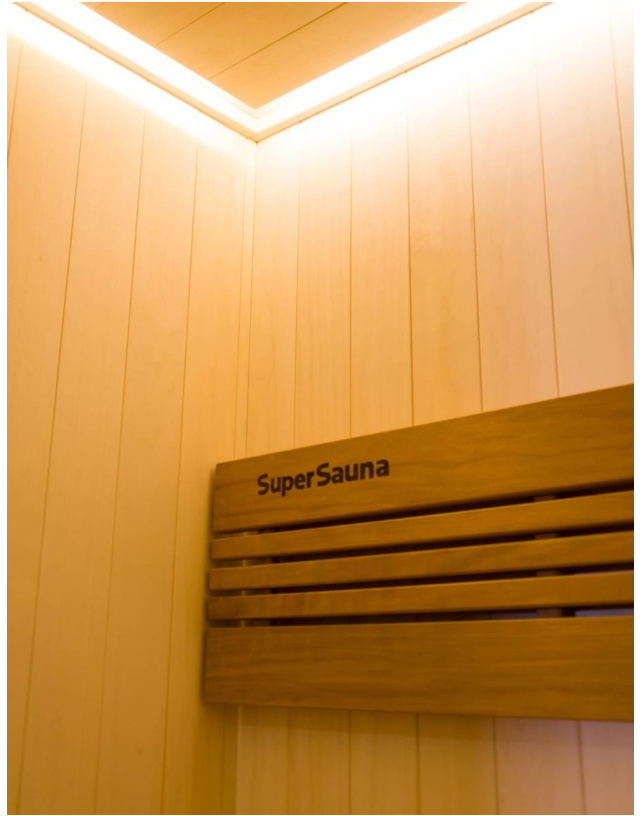

Finnische Sauna Alba 170 Duo

**€ 6.099,00
inkl. MwSt.
und
Versand**

Product Images

Short Description

- Kompakte traditionelle finnische Sauna für zu Hause
- Moderne Optik aus europäischer Espe
- Inkl. LED-Farbbeleuchtung
- Anzahl Personen : 3 / 4
- Abmessung Bänke: 2x 158 x 55 cm
- Abmessungen : 170 cm x 172 cm x 205 cm
- Benötigter Ofen: 9000 Watt Leistung / 380 V Anschluss (Aufpreis)
- 2 Stromanschlüsse
 - 1x 9,0 kW 380 Volt (je nach Ofenauswahl) +
 - 1x 230 Volt für LED-Beleuchtung
- Material innen: Europäische Espe + Thermo Espe
- Material außen: Europäische Espe
- Wände und Dach voll isoliert

Additional Information

Ausgestellt in:	SuperSauna Krefeld (DE), SuperSauna Noord Brabant (NL), SuperSauna Warschau (PL), SuperSauna Krakau (PL)
Saunatyp	Finnische Sauna
Personenanzahl	3, 4, 5, 6
Breite	170 cm
Tiefe	172 cm
Gesamthöhe	205 cm
Montagehöhe	215 cm
Grösstes Teil	170 x 205 x 8 cm
Anschluss finnische Sauna	9000 Watt Leistung / 380 V Anschluss
Normale Steckdose	Nein
Farbtherapie	Indirekte Beleuchtung im Dach, hinter der Rückenstütze und unter der Bank
Doppelwandig	Ja
Material Innen	Europäische Espe
Material Aussen	Europäische Espe
Farbe Aussen	Europäische Espe
Front & Rückwand	170 *205*8 cm
Seitenwände	170 *205*8 cm
Boden & Dach	170*170*10 cm
& weitere Kleinteile	(Blende unter der Bank, Bank, Rückenstütze)
Karton 1:	Eine Palette 380kg
Weitere Kartons:	+ ggf Ofen und Steine = 95 kg

Diese moderne finnische Sauna mit eingebauter RGBW-LED-Beleuchtung fügt sich perfekt in eine schlichte, moderne Einrichtung ein. Durch ihr geradliniges Design eignet sich die Sauna sowohl als freistehende Variante als auch als Einbauvariante. Die eingebaute Beleuchtung mit Farbtherapie sorgt