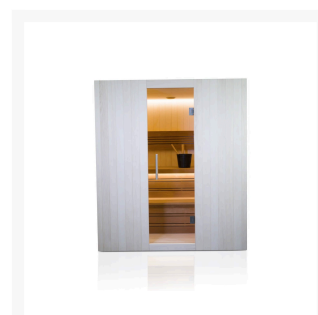

Finnische Sauna Alba 170 Duo

**€ 6.099,00
inkl. MwSt.
und
Versand**

Product Images

Short Description

- Kompakte traditionelle finnische Sauna für zu Hause
- Moderne Optik aus europäischer Espe
- Inkl. LED-Farbbeleuchtung
- Anzahl Personen : 3 / 4
- Abmessung Bänke: 2x 158 x 55 cm
- Abmessungen : 170 cm x 172 cm x 205 cm
- Benötigter Ofen: 9000 Watt Leistung / 380 V Anschluss (Aufpreis)
- 2 Stromanschlüsse
 - 1x 9,0 kW 380 Volt (je nach Ofenauswahl) +
 - 1x 230 Volt für LED-Beleuchtung
- Material innen: Europäische Espe + Thermo Espe
- Material außen: Europäische Espe
- Wände und Dach voll isoliert

Additional Information

Ausgestellt in:	SuperSauna Krefeld (DE), SuperSauna Noord Brabant (NL), SuperSauna Warschau (PL), SuperSauna Krakau (PL)
Saunatyp	Finnische Sauna
Personenanzahl	3, 4, 5, 6
Breite	170 cm
Tiefe	172 cm
Gesamthöhe	205 cm
Montagehöhe	215 cm
Grösstes Teil	170 x 205 x 8 cm
Anschluss finnische Sauna	9000 Watt Leistung / 380 V Anschluss
Normale Steckdose	Nein
Farbtherapie	Indirekte Beleuchtung im Dach, hinter der Rückenstütze und unter der Bank
Doppelwandig	Ja
Material Innen	Europäische Espe
Material Aussen	Europäische Espe
Farbe Aussen	Europäische Espe
Front & Rückwand	170 *205*8 cm
Seitenwände	170 *205*8 cm
Boden & Dach	170*170*10 cm
& weitere Kleinteile	(Blende unter der Bank, Bank, Rückenstütze)
Karton 1:	Eine Palette 380kg
Weitere Kartons:	+ ggf Ofen und Steine = 95 kg

für ultimative Entspannung. Das Innere der S-Line Avanti ist aus europäischen Espenprofilen gefertigt. Die Bank und die Rückenlehne sind aus Thermo-Espe. Dank ihrer kompakten Abmessungen lässt sich diese Sauna leicht in kleinen Räumen aufstellen, und für den Anschluss sind nur zwei normale Steckdosen (230 V) erforderlich.