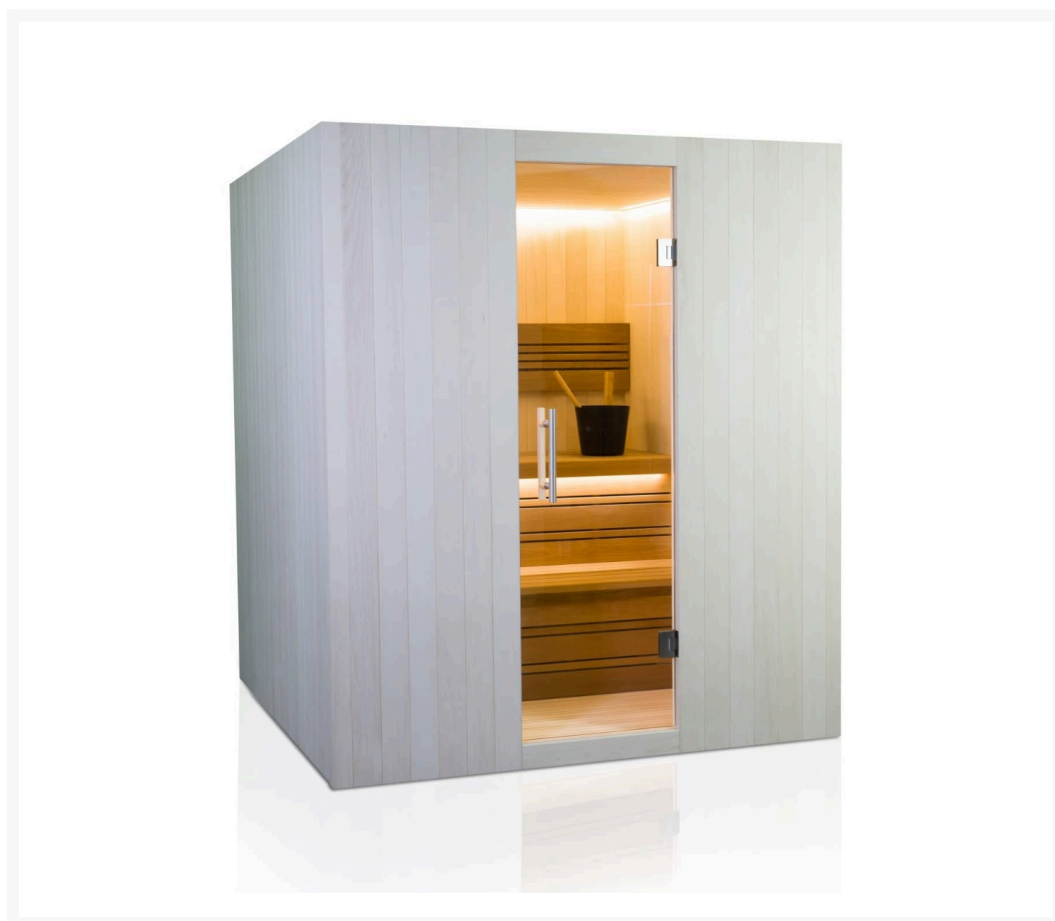

Finnische Sauna Alba 170 Duo

**€ 6.099,00
inkl. MwSt.
und
Versand**

Product Images

Short Description

- Kompakte traditionelle finnische Sauna für zu Hause
- Moderne Optik aus europäischer Espe
- Inkl. LED-Farbbeleuchtung
- Anzahl Personen : 3 / 4
- Abmessung Bänke: 2x 158 x 55 cm
- Abmessungen : 170 cm x 172 cm x 205 cm
- Benötigter Ofen: 9000 Watt Leistung / 380 V Anschluss (Aufpreis)
- 2 Stromanschlüsse
 - 1x 9,0 kW 380 Volt (je nach Ofenauswahl) +
 - 1x 230 Volt für LED-Beleuchtung
- Material innen: Europäische Espe + Thermo Espe
- Material außen: Europäische Espe
- Wände und Dach voll isoliert

Additional Information

Ausgestellt in:	SuperSauna Krefeld (DE), SuperSauna Noord Brabant (NL), SuperSauna Warschau (PL), SuperSauna Krakau (PL)
Saunatyp	Finnische Sauna
Personenanzahl	3, 4, 5, 6
Breite	170 cm
Tiefe	172 cm
Gesamthöhe	205 cm
Montagehöhe	215 cm
Grösstes Teil	170 x 205 x 8 cm
Anschluss finnische Sauna	9000 Watt Leistung / 380 V Anschluss
Normale Steckdose	Nein
Farbtherapie	Indirekte Beleuchtung im Dach, hinter der Rückenstütze und unter der Bank
Doppelwandig	Ja
Material Innen	Europäische Espe
Material Aussen	Europäische Espe
Farbe Aussen	Europäische Espe
Front & Rückwand	170 *205*8 cm
Seitenwände	170 *205*8 cm
Boden & Dach	170*170*10 cm
& weitere Kleinteile	(Blende unter der Bank, Bank, Rückenstütze)
Karton 1:	Eine Palette 380kg
Weitere Kartons:	+ ggf Ofen und Steine = 95 kg

für ultimative Entspannung. Das Innere der S-Line Avanti ist aus europäischen Espenprofilen gefertigt. Die Bank und die Rückenlehne sind aus Thermo-Espe. Dank ihrer kompakten Abmessungen lässt sich diese Sauna leicht in kleinen Räumen aufstellen, und für den Anschluss sind nur zwei normale Steckdosen (230 V) erforderlich.