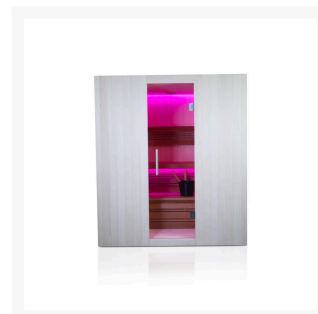

Finnische Sauna Alba 170 Duo

**€ 6.099,00
inkl. MwSt.
und
Versand**

Product Images

Short Description

- Kompakte traditionelle finnische Sauna für zu Hause
- Moderne Optik aus europäischer Espe
- Inkl. LED-Farbbeleuchtung
- Anzahl Personen : 3 / 4
- Abmessung Bänke: 2x 158 x 55 cm
- Abmessungen : 170 cm x 172 cm x 205 cm
- Benötigter Ofen: 9000 Watt Leistung / 380 V Anschluss (Aufpreis)
- 2 Stromanschlüsse
 - 1x 9,0 kW 380 Volt (je nach Ofenauswahl) +
 - 1x 230 Volt für LED-Beleuchtung
- Material innen: Europäische Espe + Thermo Espe
- Material außen: Europäische Espe
- Wände und Dach voll isoliert

Additional Information

Ausgestellt in:	SuperSauna Krefeld (DE), SuperSauna Noord Brabant (NL), SuperSauna Warschau (PL), SuperSauna Krakau (PL)
Saunatyp	Finnische Sauna
Personenanzahl	3, 4, 5, 6
Breite	170 cm
Tiefe	172 cm
Gesamthöhe	205 cm
Montagehöhe	215 cm
Grösstes Teil	170 x 205 x 8 cm
Anschluss finnische Sauna	9000 Watt Leistung / 380 V Anschluss
Normale Steckdose	Nein
Farbtherapie	Indirekte Beleuchtung im Dach, hinter der Rückenstütze und unter der Bank
Doppelwandig	Ja
Material Innen	Europäische Espe
Material Aussen	Europäische Espe
Farbe Aussen	Europäische Espe
Front & Rückwand	170 *205*8 cm
Seitenwände	170 *205*8 cm
Boden & Dach	170*170*10 cm
& weitere Kleinteile	(Blende unter der Bank, Bank, Rückenstütze)
Karton 1:	Eine Palette 380kg
Weitere Kartons:	+ ggf Ofen und Steine = 95 kg

für ultimative Entspannung. Das Innere der S-Line Avanti ist aus europäischen Espenprofilen gefertigt. Die Bank und die Rückenlehne sind aus Thermo-Espe. Dank ihrer kompakten Abmessungen lässt sich diese Sauna leicht in kleinen Räumen aufstellen, und für den Anschluss sind nur zwei normale Steckdosen (230 V) erforderlich.