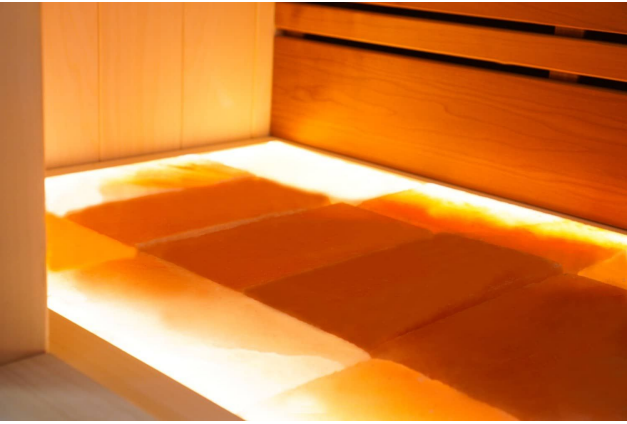

Finnische Sauna Alba 170 Duo

**€ 6.099,00
inkl. MwSt.
und
Versand**

Product Images

Short Description

- Kompakte traditionelle finnische Sauna für zu Hause
- Moderne Optik aus europäischer Espe
- Inkl. LED-Farbbeleuchtung
- Anzahl Personen : 3 / 4
- Abmessung Bänke: 2x 158 x 55 cm
- Abmessungen : 170 cm x 172 cm x 205 cm
- Benötigter Ofen: 9000 Watt Leistung / 380 V Anschluss (Aufpreis)
- 2 Stromanschlüsse
 - 1x 9,0 kW 380 Volt (je nach Ofenauswahl) +
 - 1x 230 Volt für LED-Beleuchtung
- Material innen: Europäische Espe + Thermo Espe
- Material außen: Europäische Espe
- Wände und Dach voll isoliert

Deckenverkleidung aus Wacholderholz

Wahlweise kann das Dach mit Wacholder verkleidet werden, was ein schönes Muster und einen wunderbaren Duft erzeugt. Diese Sauna ist serienmäßig mit einem sehr attraktiven und durchdachten Beleuchtungskonzept ausgestattet. Sie können ganz einfach jede Farbe einstellen, gedimmt oder hell, ganz wie Sie möchten. Beruhigendes Grün, kühles Blau, energiegeladenes Rot oder gemütliches Gelb: alle Variationen sind möglich. An der Decke der Sauna, hinter der Rückenlehne und unter der Sitzbank haben wir indirekte Beleuchtung vorinstalliert. Auch hier können Sie sich entspannen und jeden Saunagang genießen.