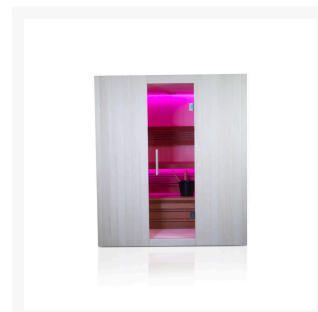

Finnische Sauna Alba 180 Duo

**€ 6.649,00
inkl. MwSt.
und
Versand**

Product Images

Short Description

- Kompakte traditionelle finnische Sauna für zu Hause
- Moderne Optik aus europäischer Espe
- Inkl. LED-Farbbeleuchtung
- Anzahl Personen : 3 / 4
- Abmessung Bänke: 2x 168 x 55 cm
- Abmessungen : 180 cm x 182 cm x 205 cm
- Benötigter Ofen: 9000 Watt Leistung / 380 V Anschluss (Aufpreis)
- 2 Stromanschlüsse
 - 1x 9,0 kW 380 Volt (je nach Ofenauswahl) +
 - 1x 230 Volt für LED-Beleuchtung
- Material innen: Europäische Espe + Thermo Espe
- Material außen: Europäische Espe
- Wände und Dach voll isoliert

Additional Information

Ausgestellt in:	SuperSauna Krefeld (DE), SuperSauna Noord Brabant (NL), SuperSauna Warschau (PL), SuperSauna Krakau (PL)
Saunatyp	Finnische Sauna
Personenanzahl	3, 4, 5, 6
Breite	180 cm
Tiefe	180 cm
Gesamthöhe	205 cm
Montagehöhe	215 cm
Grösstes Teil	180 x 205 x 8 cm
Anschluss finnische Sauna	9000 Watt Leistung / 380 V Anschluss
Normale Steckdose	Nein
Farbtherapie	Indirekte Beleuchtung im Dach, hinter der Rückenstütze und unter der Bank
Doppelwandig	Ja
Material Innen	Europäische Espe
Material Aussen	Europäische Espe
Farbe Aussen	Europäische Espe
Front & Rückwand	Front 3 teilig / Rückwand 180 *205*8 cm
Seitenwände	180 *205*8 cm
Boden & Dach	180*180*10 cm
& weitere Kleinteile	(Blende unter der Bank, Bank, Rückenstütze)
Karton 1:	Eine Palette 380kg
Weitere Kartons:	+ ggf Ofen und Steine = 95 kg

für ultimative Entspannung. Das Innere der S-Line Avanti ist aus europäischen Espenprofilen gefertigt. Die Bank und die Rückenlehne sind aus Thermo-Espe. Dank ihrer kompakten Abmessungen lässt sich diese Sauna leicht in kleinen Räumen aufstellen, und für den Anschluss sind nur zwei normale Steckdosen (230 V) erforderlich.