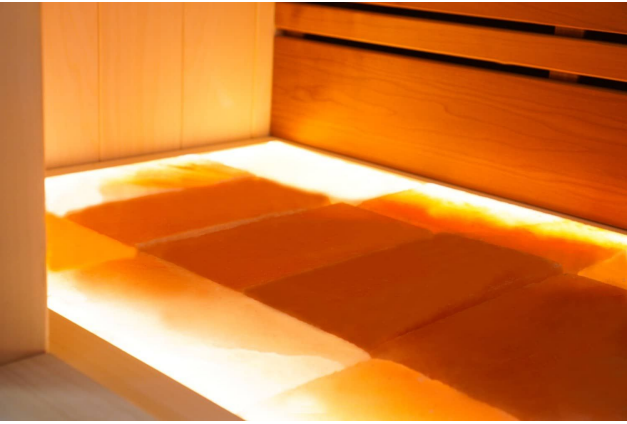

Finnische Sauna Alba 180 Duo

**€ 6.649,00
inkl. MwSt.
und
Versand**

Product Images

Short Description

- Kompakte traditionelle finnische Sauna für zu Hause
- Moderne Optik aus europäischer Espe
- Inkl. LED-Farbbeleuchtung
- Anzahl Personen : 3 / 4
- Abmessung Bänke: 2x 168 x 55 cm
- Abmessungen : 180 cm x 182 cm x 205 cm
- Benötigter Ofen: 9000 Watt Leistung / 380 V Anschluss (Aufpreis)
- 2 Stromanschlüsse
 - 1x 9,0 kW 380 Volt (je nach Ofenauswahl) +
 - 1x 230 Volt für LED-Beleuchtung
- Material innen: Europäische Espe + Thermo Espe
- Material außen: Europäische Espe
- Wände und Dach voll isoliert

Deckenverkleidung aus Wacholderholz

Wahlweise kann das Dach mit Wacholder verkleidet werden, was ein schönes Muster und einen wunderbaren Duft erzeugt. Diese Sauna ist serienmäßig mit einem sehr attraktiven und durchdachten Beleuchtungskonzept ausgestattet. Sie können ganz einfach jede Farbe einstellen, gedimmt oder hell, ganz wie Sie möchten. Beruhigendes Grün, kühles Blau, energiegeladenes Rot oder gemütliches Gelb: alle Variationen sind möglich. An der Decke der Sauna, hinter der Rückenlehne und unter der Sitzbank haben wir indirekte Beleuchtung vorinstalliert. Auch hier können Sie sich entspannen und jeden Saunagang genießen.