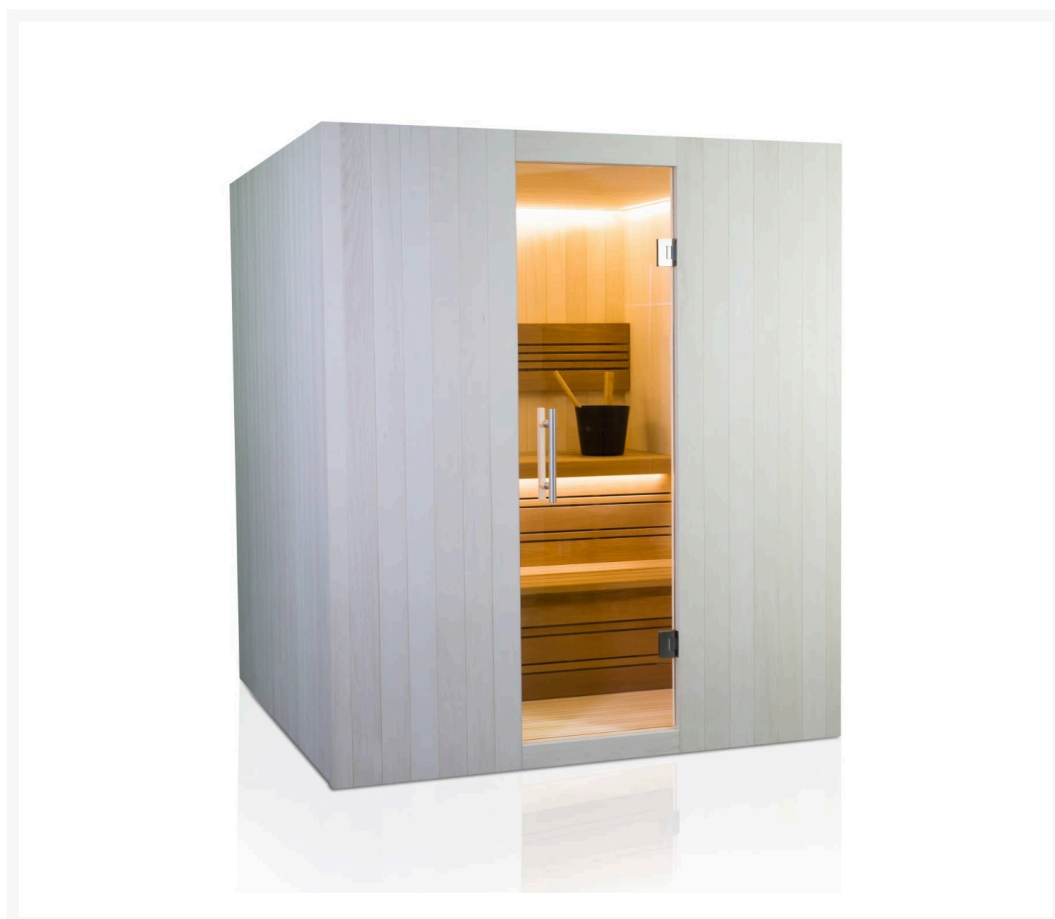

Finnische Sauna Alba 180 Duo

**€ 6.649,00
inkl. MwSt.
und
Versand**

Product Images

Short Description

- Kompakte traditionelle finnische Sauna für zu Hause
- Moderne Optik aus europäischer Espe
- Inkl. LED-Farbbeleuchtung
- Anzahl Personen : 3 / 4
- Abmessung Bänke: 2x 168 x 55 cm
- Abmessungen : 180 cm x 182 cm x 205 cm
- Benötigter Ofen: 9000 Watt Leistung / 380 V Anschluss (Aufpreis)
- 2 Stromanschlüsse
 - 1x 9,0 kW 380 Volt (je nach Ofenauswahl) +
 - 1x 230 Volt für LED-Beleuchtung
- Material innen: Europäische Espe + Thermo Espe
- Material außen: Europäische Espe
- Wände und Dach voll isoliert

Additional Information

Ausgestellt in:	SuperSauna Krefeld (DE), SuperSauna Noord Brabant (NL), SuperSauna Warschau (PL), SuperSauna Krakau (PL)
Saunatyp	Finnische Sauna
Personenanzahl	3, 4, 5, 6
Breite	180 cm
Tiefe	180 cm
Gesamthöhe	205 cm
Montagehöhe	215 cm
Grösstes Teil	180 x 205 x 8 cm
Anschluss finnische Sauna	9000 Watt Leistung / 380 V Anschluss
Normale Steckdose	Nein
Farbtherapie	Indirekte Beleuchtung im Dach, hinter der Rückenstütze und unter der Bank
Doppelwandig	Ja
Material Innen	Europäische Espe
Material Aussen	Europäische Espe
Farbe Aussen	Europäische Espe
Front & Rückwand	Front 3 teilig / Rückwand 180 *205*8 cm
Seitenwände	180 *205*8 cm
Boden & Dach	180*180*10 cm
& weitere Kleinteile	(Blende unter der Bank, Bank, Rückenstütze)
Karton 1:	Eine Palette 380kg
Weitere Kartons:	+ ggf Ofen und Steine = 95 kg

für ultimative Entspannung. Das Innere der S-Line Avanti ist aus europäischen Espenprofilen gefertigt. Die Bank und die Rückenlehne sind aus Thermo-Espe. Dank ihrer kompakten Abmessungen lässt sich diese Sauna leicht in kleinen Räumen aufstellen, und für den Anschluss sind nur zwei normale Steckdosen (230 V) erforderlich.