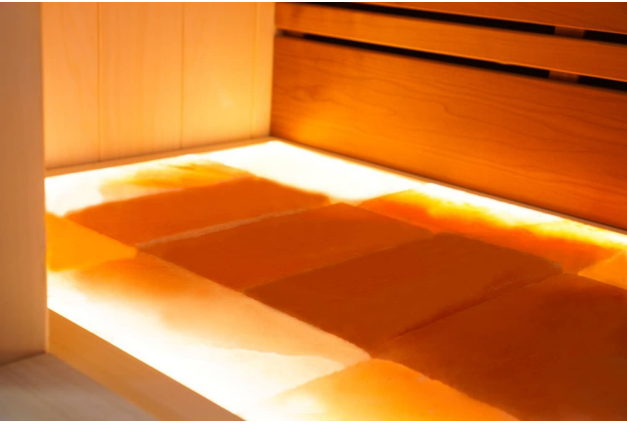

Finnische Sauna Alba 190 Duo

**€ 7.199,00
inkl. MwSt.
und
Versand**

Product Images

Short Description

- Kompakte traditionelle finnische Sauna für zu Hause
- Moderne Optik aus europäischer Espe
- Inkl. LED-Farbbeleuchtung
- Anzahl Personen : 3 / 4
- Abmessung Bänke: 2x 178 x 55 cm
- Abmessungen : 190 cm x 192 cm x 205 cm
- Benötigter Ofen: 9000 Watt Leistung / 380 V Anschluss (Aufpreis)
- 2 Stromanschlüsse
 - 1x 9,0 kW 380 Volt (je nach Ofenauswahl) +
 - 1x 230 Volt für LED-Beleuchtung
- Material innen: Europäische Espe + Thermo Espe
- Material außen: Europäische Espe
- Wände und Dach voll isoliert

Deckenverkleidung aus Wacholderholz

Wahlweise kann das Dach mit Wacholder verkleidet werden, was ein schönes Muster und einen wunderbaren Duft erzeugt. Diese Sauna ist serienmäßig mit einem sehr attraktiven und durchdachten Beleuchtungskonzept ausgestattet. Sie können ganz einfach jede Farbe einstellen, gedimmt oder hell, ganz wie Sie möchten. Beruhigendes Grün, kühles Blau, energiegeladenes Rot oder gemütliches Gelb: alle Variationen sind möglich. An der Decke der Sauna, hinter der Rückenlehne und unter der Sitzbank haben wir indirekte Beleuchtung vorinstalliert. Auch hier können Sie sich entspannen und jeden Saunagang genießen.