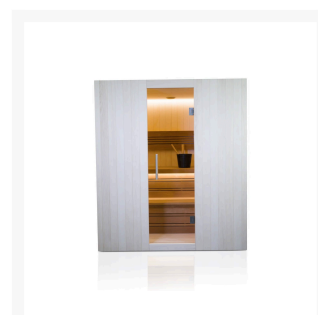

Finnische Sauna Alba 190 Duo

**€ 7.199,00
inkl. MwSt.
und
Versand**

Product Images

Short Description

- Kompakte traditionelle finnische Sauna für zu Hause
- Moderne Optik aus europäischer Espe
- Inkl. LED-Farbbeleuchtung
- Anzahl Personen : 3 / 4
- Abmessung Bänke: 2x 178 x 55 cm
- Abmessungen : 190 cm x 192 cm x 205 cm
- Benötigter Ofen: 9000 Watt Leistung / 380 V Anschluss (Aufpreis)
- 2 Stromanschlüsse
 - 1x 9,0 kW 380 Volt (je nach Ofenauswahl) +
 - 1x 230 Volt für LED-Beleuchtung
- Material innen: Europäische Espe + Thermo Espe
- Material außen: Europäische Espe
- Wände und Dach voll isoliert

Additional Information

Ausgestellt in:	SuperSauna Krefeld (DE), SuperSauna Noord Brabant (NL), SuperSauna Warschau (PL), SuperSauna Krakau (PL)
Saunatyp	Finnische Sauna
Personenanzahl	3, 4, 5, 6
Breite	190 cm
Tiefe	190 cm
Gesamthöhe	205 cm
Montagehöhe	215 cm
Grösstes Teil	95*205*8 cm
Anschluss finnische Sauna	9000 Watt Leistung / 380 V Anschluss
Normale Steckdose	Nein
Farbtherapie	Indirekte Beleuchtung im Dach, hinter der Rückenstütze und unter der Bank
Doppelwandig	Ja
Material Innen	Europäische Espe
Material Aussen	Europäische Espe
Farbe Aussen	Europäische Espe
Front & Rückwand	Front 3 teilig / Rückwand 2x 95 *205*8 cm
Seitenwände	4x 95*205*8 cm
Boden & Dach	2x 95*190*10 cm & 2x 95*190*10 cm
& weitere Kleinteile	(Blende unter der Bank, Bank, Rückenstütze)
Karton 1:	Eine Palette 380kg
Weitere Kartons:	+ ggf Ofen und Steine = 95 kg

für ultimative Entspannung. Das Innere der S-Line Avanti ist aus europäischen Espenprofilen gefertigt. Die Bank und die Rückenlehne sind aus Thermo-Espe. Dank ihrer kompakten Abmessungen lässt sich diese Sauna leicht in kleinen Räumen aufstellen, und für den Anschluss sind nur zwei normale Steckdosen (230 V) erforderlich.