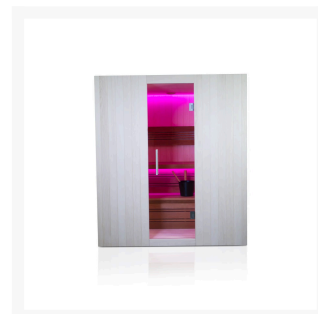

Finnische Sauna Alba 190 Duo

**€ 7.199,00
inkl. MwSt.
und
Versand**

Product Images

Short Description

- Kompakte traditionelle finnische Sauna für zu Hause
- Moderne Optik aus europäischer Espe
- Inkl. LED-Farbbeleuchtung
- Anzahl Personen : 3 / 4
- Abmessung Bänke: 2x 178 x 55 cm
- Abmessungen : 190 cm x 192 cm x 205 cm
- Benötigter Ofen: 9000 Watt Leistung / 380 V Anschluss (Aufpreis)
- 2 Stromanschlüsse
 - 1x 9,0 kW 380 Volt (je nach Ofenauswahl) +
 - 1x 230 Volt für LED-Beleuchtung
- Material innen: Europäische Espe + Thermo Espe
- Material außen: Europäische Espe
- Wände und Dach voll isoliert

Additional Information

Ausgestellt in:	SuperSauna Krefeld (DE), SuperSauna Noord Brabant (NL), SuperSauna Warschau (PL), SuperSauna Krakau (PL)
Saunatyp	Finnische Sauna
Personenanzahl	3, 4, 5, 6
Breite	190 cm
Tiefe	190 cm
Gesamthöhe	205 cm
Montagehöhe	215 cm
Grösstes Teil	95*205*8 cm
Anschluss finnische Sauna	9000 Watt Leistung / 380 V Anschluss
Normale Steckdose	Nein
Farbtherapie	Indirekte Beleuchtung im Dach, hinter der Rückenstütze und unter der Bank
Doppelwandig	Ja
Material Innen	Europäische Espe
Material Aussen	Europäische Espe
Farbe Aussen	Europäische Espe
Front & Rückwand	Front 3 teilig / Rückwand 2x 95 *205*8 cm
Seitenwände	4x 95*205*8 cm
Boden & Dach	2x 95*190*10 cm & 2x 95*190*10 cm
& weitere Kleinteile	(Blende unter der Bank, Bank, Rückenstütze)
Karton 1:	Eine Palette 380kg
Weitere Kartons:	+ ggf Ofen und Steine = 95 kg

für ultimative Entspannung. Das Innere der S-Line Avanti ist aus europäischen Espenprofilen gefertigt. Die Bank und die Rückenlehne sind aus Thermo-Espe. Dank ihrer kompakten Abmessungen lässt sich diese Sauna leicht in kleinen Räumen aufstellen, und für den Anschluss sind nur zwei normale Steckdosen (230 V) erforderlich.