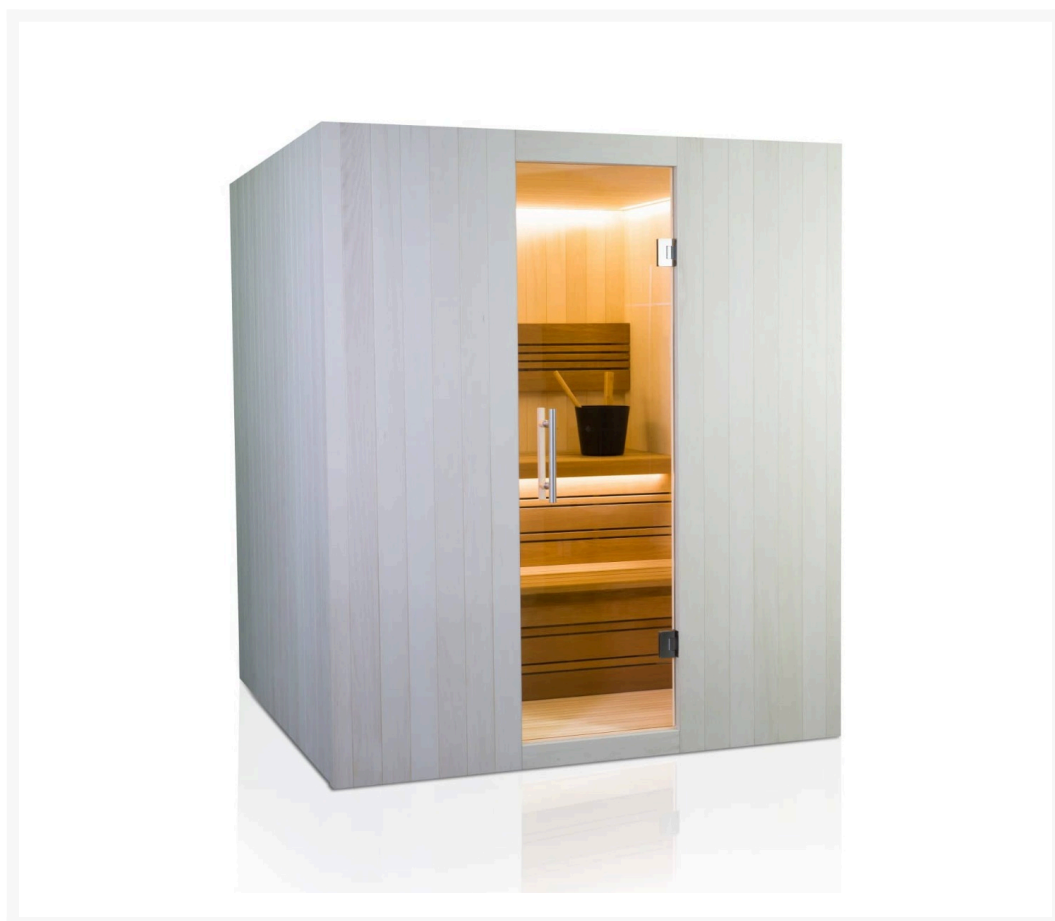

Finnische Sauna Alba 190 Duo

**€ 7.199,00
inkl. MwSt.
und
Versand**

Product Images

Short Description

- Kompakte traditionelle finnische Sauna für zu Hause
- Moderne Optik aus europäischer Espe
- Inkl. LED-Farbbeleuchtung
- Anzahl Personen : 3 / 4
- Abmessung Bänke: 2x 178 x 55 cm
- Abmessungen : 190 cm x 192 cm x 205 cm
- Benötigter Ofen: 9000 Watt Leistung / 380 V Anschluss (Aufpreis)
- 2 Stromanschlüsse
 - 1x 9,0 kW 380 Volt (je nach Ofenauswahl) +
 - 1x 230 Volt für LED-Beleuchtung
- Material innen: Europäische Espe + Thermo Espe
- Material außen: Europäische Espe
- Wände und Dach voll isoliert

Additional Information

Ausgestellt in:	SuperSauna Krefeld (DE), SuperSauna Noord Brabant (NL), SuperSauna Warschau (PL), SuperSauna Krakau (PL)
Saunatyp	Finnische Sauna
Personenanzahl	3, 4, 5, 6
Breite	190 cm
Tiefe	190 cm
Gesamthöhe	205 cm
Montagehöhe	215 cm
Grösstes Teil	95*205*8 cm
Anschluss finnische Sauna	9000 Watt Leistung / 380 V Anschluss
Normale Steckdose	Nein
Farbtherapie	Indirekte Beleuchtung im Dach, hinter der Rückenstütze und unter der Bank
Doppelwandig	Ja
Material Innen	Europäische Espe
Material Aussen	Europäische Espe
Farbe Aussen	Europäische Espe
Front & Rückwand	Front 3 teilig / Rückwand 2x 95 *205*8 cm
Seitenwände	4x 95*205*8 cm
Boden & Dach	2x 95*190*10 cm & 2x 95*190*10 cm
& weitere Kleinteile	(Blende unter der Bank, Bank, Rückenstütze)
Karton 1:	Eine Palette 380kg
Weitere Kartons:	+ ggf Ofen und Steine = 95 kg

für ultimative Entspannung. Das Innere der S-Line Avanti ist aus europäischen Espenprofilen gefertigt. Die Bank und die Rückenlehne sind aus Thermo-Espe. Dank ihrer kompakten Abmessungen lässt sich diese Sauna leicht in kleinen Räumen aufstellen, und für den Anschluss sind nur zwei normale Steckdosen (230 V) erforderlich.