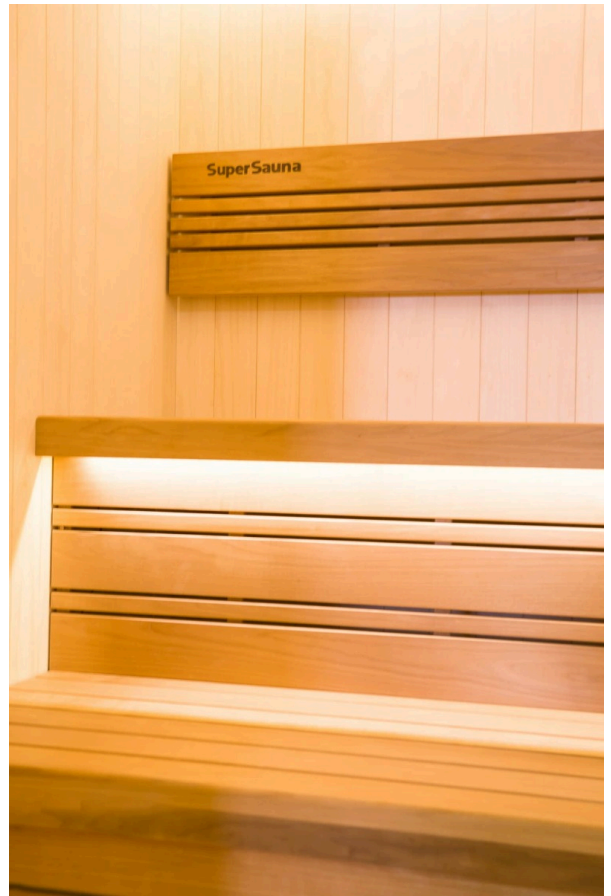

Finnische Sauna Alba 190 Duo

**€ 7.199,00
inkl. MwSt.
und
Versand**

Product Images

Short Description

- Kompakte traditionelle finnische Sauna für zu Hause
- Moderne Optik aus europäischer Espe
- Inkl. LED-Farbbeleuchtung
- Anzahl Personen : 3 / 4
- Abmessung Bänke: 2x 178 x 55 cm
- Abmessungen : 190 cm x 192 cm x 205 cm
- Benötigter Ofen: 9000 Watt Leistung / 380 V Anschluss (Aufpreis)
- 2 Stromanschlüsse
 - 1x 9,0 kW 380 Volt (je nach Ofenauswahl) +
 - 1x 230 Volt für LED-Beleuchtung
- Material innen: Europäische Espe + Thermo Espe
- Material außen: Europäische Espe
- Wände und Dach voll isoliert

Diese moderne finnische Sauna mit eingebauter RGBW-LED-Beleuchtung fügt sich perfekt in eine schlichte, moderne Einrichtung ein. Durch ihr geradliniges Design eignet sich die Sauna sowohl als freistehende Variante als auch als Einbauvariante. Die eingebaute Beleuchtung mit Farbtherapie sorgt

für ultimative Entspannung. Das Innere der S-Line Avanti ist aus europäischen Espenprofilen gefertigt. Die Bank und die Rückenlehne sind aus Thermo-Espe. Dank ihrer kompakten Abmessungen lässt sich diese Sauna leicht in kleinen Räumen aufstellen, und für den Anschluss sind nur zwei normale Steckdosen (230 V) erforderlich.