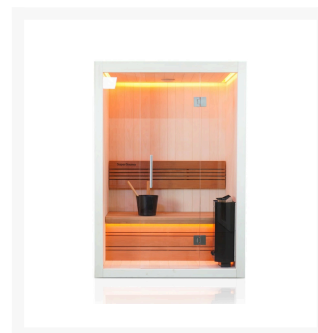

## Short Description

---

- Kompakte traditionelle finnische Sauna für zu Hause
- Moderne Optik aus europäischer Espe
- Inkl. LED-Farbbeleuchtung
- Anzahl Personen : 1 / 2
- Abmessung Bank: 118 x 55 cm
- Abmessungen : 130 cm x 110 cm x 205 cm
- Benötigter Ofen: 3600 Watt Leistung / 230 V Anschluss (Aufpreis)
- 2 Stromanschlüsse
  - 1x 3,6 kW / 230 Volt (je nach Ofenauswahl) +
  - 1x 230 Volt für LED-Beleuchtung

## Additional Information

---

Ausgestellt in:	SuperSauna Krefeld (DE), SuperSauna Noord Brabant (NL), SuperSauna Warschau (PL), SuperSauna Krakau (PL)
Saunatyp	Finnische Sauna
Personenanzahl	1, 2
Breite	130 cm
Tiefe	110 cm
Gesamthöhe	205 cm
Montagehöhe	215 cm
Grösstes Teil	130 x 205 x 8 cm
Anschluss finnische Sauna	3600 Watt Leistung / 230 V Anschluss
Normale Steckdose	Ja
Farbtherapie	Indirekte Beleuchtung im Dach, hinter der Rückenstütze und unter der Bank
Doppelwandig	Ja
Material Innen	Europäische Espe
Material Aussen	Europäische Espe
Farbe Aussen	Europäische Espe
Front & Rückwand	130*205*8 cm
Seitenwände	110*205*8 cm
Boden & Dach	130*110*10 cm
& weitere Kleinteile	(Blende unter der Bank, Bank, Rückenstütze)
Karton 1:	Eine Palette 250kg
Weitere Kartons:	+ ggf Ofen und Steine = 35 kg

Diese moderne finnische Sauna mit eingebauter RGBW-LED-Beleuchtung fügt sich perfekt in eine schlichte, moderne Einrichtung ein. Durch ihr geradliniges Design eignet sich die Sauna sowohl als freistehende Variante als auch als Einbauvariante. Die eingebaute Beleuchtung mit Farbtherapie sorgt für ultimative Entspannung. Das Innere der S-Line Avanti ist aus europäischen Espenprofilen gefertigt. Die Bank und die Rückenlehne sind aus Thermo-Espe. Dank ihrer kompakten Abmessungen lässt sich diese Sauna leicht in kleinen Räumen aufstellen, und für den Anschluss sind nur zwei normale Steckdosen (230 V) erforderlich.

Hier sehen Sie, wie alle Kabinen von SuperSauna installiert werden. Im gezeigten Video handelt es sich um die 2 Trendy.