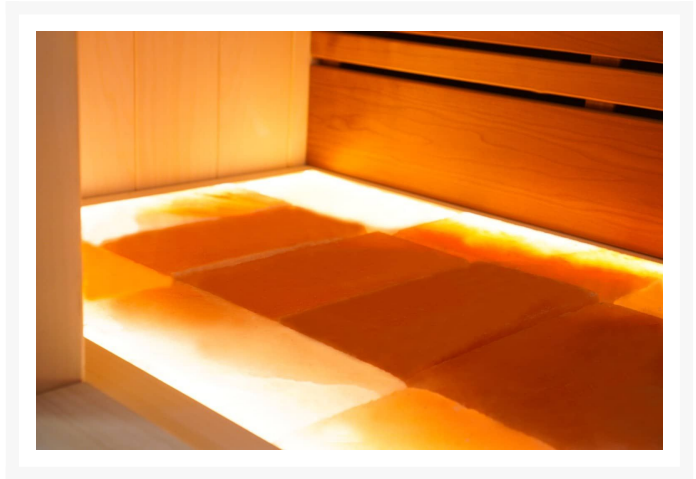

## Short Description

---

- Kompakte traditionelle finnische Sauna für zu Hause
- Moderne Optik aus europäischer Espe
- Inkl. LED-Farbbeleuchtung
- Anzahl Personen : 1 / 2
- Abmessung Bank: 118 x 55 cm
- Abmessungen : 130 cm x 110 cm x 205 cm
- Benötigter Ofen: 3600 Watt Leistung / 230 V Anschluss (Aufpreis)
- 2 Stromanschlüsse
  - 1x 3,6 kW / 230 Volt (je nach Ofenauswahl) +
  - 1x 230 Volt für LED-Beleuchtung

Diese moderne finnische Sauna mit eingebauter RGBW-LED-Beleuchtung fügt sich perfekt in eine schlichte, moderne Einrichtung ein. Durch ihr geradliniges Design eignet sich die Sauna sowohl als freistehende Variante als auch als Einbauvariante. Die eingebaute Beleuchtung mit Farbtherapie sorgt für ultimative Entspannung. Das Innere der S-Line Avanti ist aus europäischen Espenprofilen gefertigt. Die Bank und die Rückenlehne sind aus Thermo-Espe. Dank ihrer kompakten Abmessungen lässt sich diese Sauna leicht in kleinen Räumen aufstellen, und für den Anschluss sind nur zwei normale Steckdosen (230 V) erforderlich.

## **Deckenverkleidung aus Wacholderholz**

Wahlweise kann das Dach mit Wacholder verkleidet werden, was ein schönes Muster und einen wunderbaren Duft erzeugt. Diese Sauna ist serienmäßig mit einem sehr attraktiven und durchdachten Beleuchtungskonzept ausgestattet. Sie können ganz einfach jede Farbe einstellen, gedimmt oder hell, ganz wie Sie möchten. Beruhigendes Grün, kühles Blau, energiegeladenes Rot oder gemütliches Gelb: alle Variationen sind möglich. An der Decke der Sauna, hinter der Rückenlehne und unter der Sitzbank haben wir indirekte Beleuchtung vorinstalliert. Auch hier können Sie sich entspannen und jeden Saunagang genießen.