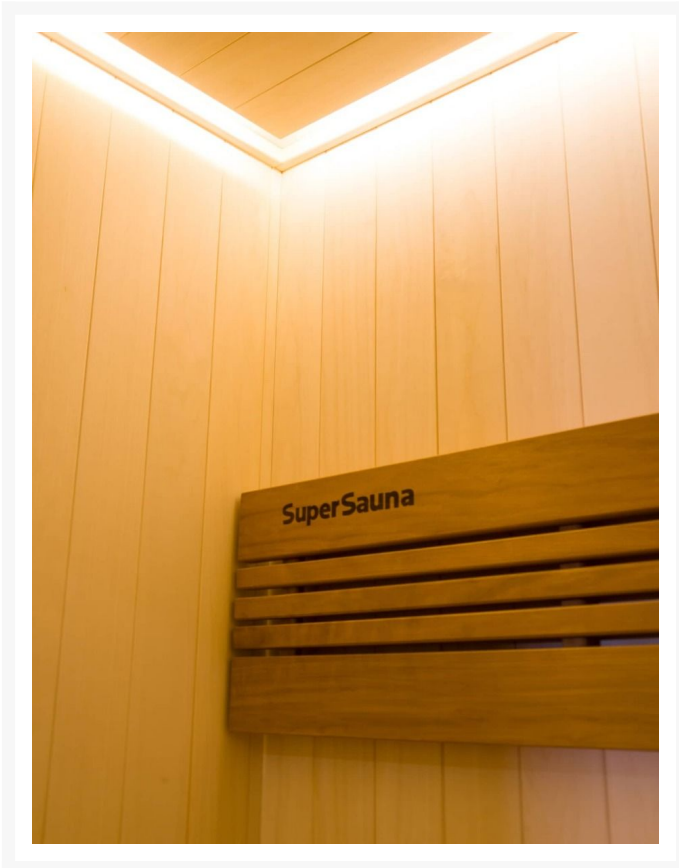

## Short Description

---

- Kompakte traditionelle finnische Sauna für zu Hause
- Moderne Optik aus europäischer Espe
- Inkl. LED-Farbbeleuchtung
- Anzahl Personen : 1 / 2
- Abmessung Bank: 118 x 55 cm
- Abmessungen : 130 cm x 110 cm x 205 cm
- Benötigter Ofen: 3600 Watt Leistung / 230 V Anschluss (Aufpreis)
- 2 Stromanschlüsse
  - 1x 3,6 kW / 230 Volt (je nach Ofenauswahl) +
  - 1x 230 Volt für LED-Beleuchtung

Diese moderne finnische Sauna mit eingebauter RGBW-LED-Beleuchtung fügt sich perfekt in eine schlichte, moderne Einrichtung ein. Durch ihr geradliniges Design eignet sich die Sauna sowohl als freistehende Variante als auch als Einbauvariante. Die eingebaute Beleuchtung mit Farbtherapie sorgt für ultimative Entspannung. Das Innere der S-Line Avanti ist aus europäischen Espenprofilen gefertigt. Die Bank und die Rückenlehne sind aus Thermo-Espe. Dank ihrer kompakten Abmessungen lässt sich diese Sauna leicht in kleinen Räumen aufstellen, und für den Anschluss sind nur zwei normale Steckdosen (230 V) erforderlich.