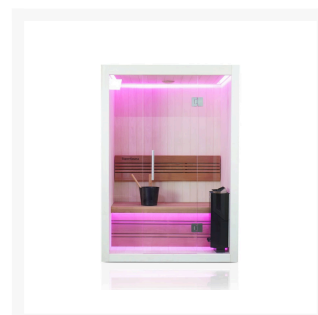

## Short Description

---

- Kompakte traditionelle finnische Sauna für zu Hause
- Moderne Optik aus europäischer Espe
- Inkl. LED-Farbbeleuchtung
- Anzahl Personen : 1 / 2
- Abmessung Bank: 118 x 55 cm
- Abmessungen : 130 cm x 110 cm x 205 cm
- Benötigter Ofen: 3600 Watt Leistung / 230 V Anschluss (Aufpreis)
- 2 Stromanschlüsse
  - 1x 3,6 kW / 230 Volt (je nach Ofenauswahl) +
  - 1x 230 Volt für LED-Beleuchtung

Diese moderne finnische Sauna mit eingebauter RGBW-LED-Beleuchtung fügt sich perfekt in eine schlichte, moderne Einrichtung ein. Durch ihr geradliniges Design eignet sich die Sauna sowohl als freistehende Variante als auch als Einbauvariante. Die eingebaute Beleuchtung mit Farbtherapie sorgt für ultimative Entspannung. Das Innere der S-Line Avanti ist aus europäischen Espenprofilen gefertigt. Die Bank und die Rückenlehne sind aus Thermo-Espe. Dank ihrer kompakten Abmessungen lässt sich diese Sauna leicht in kleinen Räumen aufstellen, und für den Anschluss sind nur zwei normale Steckdosen (230 V) erforderlich.

Hier sehen Sie, wie alle Kabinen von SuperSauna installiert werden. Im gezeigten Video handelt es sich um die 2 Trendy.