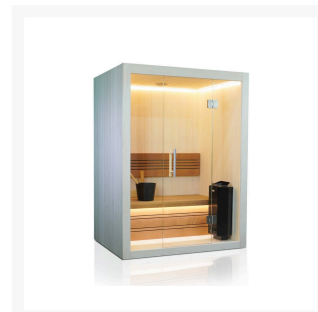

## Short Description

---

- Kompakte traditionelle finnische Sauna für zu Hause
- Moderne Optik aus europäischer Espe
- Inkl. LED-Farbbeleuchtung
- Anzahl Personen : 1 / 2
- Abmessung Bank: 118 x 55 cm
- Abmessungen : 130 cm x 110 cm x 205 cm
- Benötigter Ofen: 3600 Watt Leistung / 230 V Anschluss (Aufpreis)
- 2 Stromanschlüsse
  - 1x 3,6 kW / 230 Volt (je nach Ofenauswahl) +
  - 1x 230 Volt für LED-Beleuchtung

## Additional Information

---

Ausgestellt in:	SuperSauna Krefeld (DE), SuperSauna Noord Brabant (NL), SuperSauna Warschau (PL), SuperSauna Krakau (PL)
Saunatyp	Finnische Sauna
Personenanzahl	1, 2
Breite	130 cm
Tiefe	110 cm
Gesamthöhe	205 cm
Montagehöhe	215 cm
Grösstes Teil	130 x 205 x 8 cm
Anschluss finnische Sauna	3600 Watt Leistung / 230 V Anschluss
Normale Steckdose	Ja
Farbtherapie	Indirekte Beleuchtung im Dach, hinter der Rückenstütze und unter der Bank
Doppelwandig	Ja
Material Innen	Europäische Espe
Material Aussen	Europäische Espe
Farbe Aussen	Europäische Espe
Front & Rückwand	130*205*8 cm
Seitenwände	110*205*8 cm
Boden & Dach	130*110*10 cm
& weitere Kleinteile	(Blende unter der Bank, Bank, Rückenstütze)
Karton 1:	Eine Palette 250kg
Weitere Kartons:	+ ggf Ofen und Steine = 35 kg

Diese moderne finnische Sauna mit eingebauter RGBW-LED-Beleuchtung fügt sich perfekt in eine schlichte, moderne Einrichtung ein. Durch ihr geradliniges Design eignet sich die Sauna sowohl als freistehende Variante als auch als Einbauvariante. Die eingebaute Beleuchtung mit Farbtherapie sorgt für ultimative Entspannung. Das Innere der S-Line Avanti ist aus europäischen Espenprofilen gefertigt. Die Bank und die Rückenlehne sind aus Thermo-Espe. Dank ihrer kompakten Abmessungen lässt sich diese Sauna leicht in kleinen Räumen aufstellen, und für den Anschluss sind nur zwei normale Steckdosen (230 V) erforderlich.