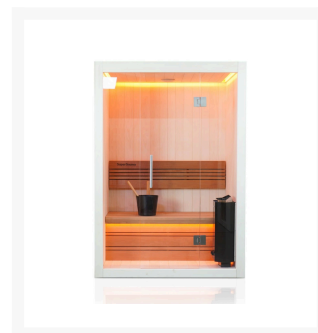

Finnische Sauna Avanti 150

**€ 3.499,00
inkl. MwSt.
und
Versand**

Product Images

Short Description

- Kompakte traditionelle finnische Sauna für zu Hause
- Moderne Optik aus europäischer Espe
- Inkl. LED-Farbbeleuchtung
- Anzahl Personen : 2
- Abmessung Bank: 138 x 55 cm
- Abmessungen : 150 cm x 110 cm x 205 cm
- Benötigter Ofen: 3600 Watt Leistung / 230 V Anschluss (Aufpreis)
- 2 Stromanschlüsse
 - 1x 3,6 kW / 230 Volt (je nach Ofenauswahl) +
 - 1x 230 Volt für LED-Beleuchtung

- Material innen: Europäische Espe + Thermo Espe
- Material außen: Europäische Espe
- Wände und Dach voll isoliert

Additional Information

Ausgestellt in:	SuperSauna Krefeld (DE), SuperSauna Noord Brabant (NL), SuperSauna Warschau (PL), SuperSauna Krakau (PL)
Saunatyp	Finnische Sauna
Personenanzahl	1, 2
Breite	150 cm
Tiefe	110 cm
Gesamthöhe	205 cm
Montagehöhe	215 cm
Grösstes Teil	150 x 205 x 8 cm
Anschluss finnische Sauna	3600 Watt Leistung / 230 V Anschluss
Normale Steckdose	Ja
Farbtherapie	Indirekte Beleuchtung im Dach, hinter der Rückenstütze und unter der Bank
Doppelwandig	Ja
Material Innen	Europäische Espe
Material Aussen	Europäische Espe
Farbe Aussen	Europäische Espe
Front & Rückwand	150*205*8 cm
Seitenwände	110*205*8 cm
Boden & Dach	150*110*10 cm
& weitere Kleinteile	(Blende unter der Bank, Bank, Rückenstütze)
Karton 1:	Eine Palette 270kg
Weitere Kartons:	+ ggf Ofen und Steine = 35 kg