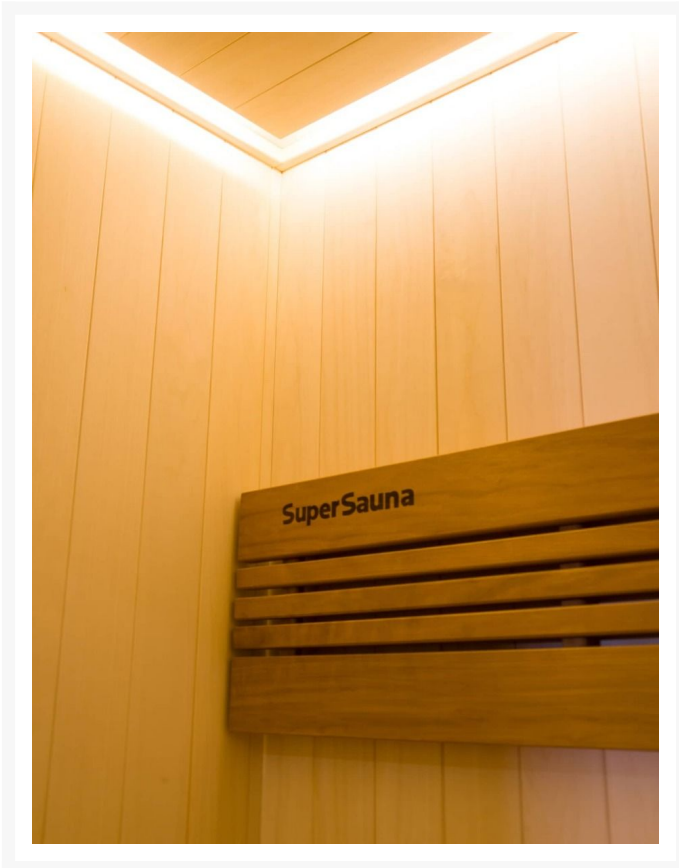

## Short Description

---

- Kompakte traditionelle finnische Sauna für zu Hause
- Moderne Optik aus europäischer Espe
- Inkl. LED-Farbbeleuchtung
- Anzahl Personen : 2
- Abmessung Bank: 138 x 55 cm
- Abmessungen : 150 cm x 110 cm x 205 cm
- Benötigter Ofen: 3600 Watt Leistung / 230 V Anschluss (Aufpreis)
- 2 Stromanschlüsse
  - 1x 3,6 kW / 230 Volt (je nach Ofenauswahl) +
  - 1x 230 Volt für LED-Beleuchtung

Diese moderne finnische Sauna mit eingebauter RGBW-LED-Beleuchtung fügt sich perfekt in eine schlichte, moderne Einrichtung ein. Durch ihr geradliniges Design eignet sich die Sauna sowohl als freistehende Variante als auch als Einbauvariante. Die eingebaute Beleuchtung mit Farbtherapie sorgt für ultimative Entspannung. Das Innere der S-Line Avanti ist aus europäischen Espenprofilen gefertigt. Die Bank und die Rückenlehne sind aus Thermo-Espe. Dank ihrer kompakten Abmessungen lässt sich diese Sauna leicht in kleinen Räumen aufstellen, und für den Anschluss sind nur zwei normale Steckdosen (230 V) erforderlich.