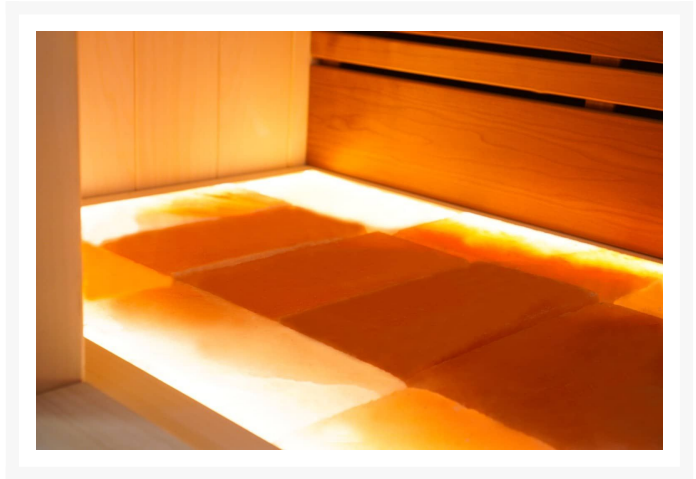

## Short Description

---

- Kompakte traditionelle finnische Sauna für zu Hause
- Moderne Optik aus europäischer Espe
- Inkl. LED-Farbbeleuchtung
- Anzahl Personen : 2
- Abmessung Bank: 138 x 55 cm
- Abmessungen : 150 cm x 110 cm x 205 cm
- Benötigter Ofen: 3600 Watt Leistung / 230 V Anschluss (Aufpreis)
- 2 Stromanschlüsse
  - 1x 3,6 kW / 230 Volt (je nach Ofenauswahl) +
  - 1x 230 Volt für LED-Beleuchtung

Diese moderne finnische Sauna mit eingebauter RGBW-LED-Beleuchtung fügt sich perfekt in eine schlichte, moderne Einrichtung ein. Durch ihr geradliniges Design eignet sich die Sauna sowohl als freistehende Variante als auch als Einbauvariante. Die eingebaute Beleuchtung mit Farbtherapie sorgt für ultimative Entspannung. Das Innere der S-Line Avanti ist aus europäischen Espenprofilen gefertigt. Die Bank und die Rückenlehne sind aus Thermo-Espe. Dank ihrer kompakten Abmessungen lässt sich diese Sauna leicht in kleinen Räumen aufstellen, und für den Anschluss sind nur zwei normale Steckdosen (230 V) erforderlich.

## **Deckenverkleidung aus Wacholderholz**

Wahlweise kann das Dach mit Wacholder verkleidet werden, was ein schönes Muster und einen wunderbaren Duft erzeugt. Diese Sauna ist serienmäßig mit einem sehr attraktiven und durchdachten Beleuchtungskonzept ausgestattet. Sie können ganz einfach jede Farbe einstellen, gedimmt oder hell, ganz wie Sie möchten. Beruhigendes Grün, kühles Blau, energiegeladenes Rot oder gemütliches Gelb: alle Variationen sind möglich. An der Decke der Sauna, hinter der Rückenlehne und unter der Sitzbank haben wir indirekte Beleuchtung vorinstalliert. Auch hier können Sie sich entspannen und jeden Saunagang genießen.