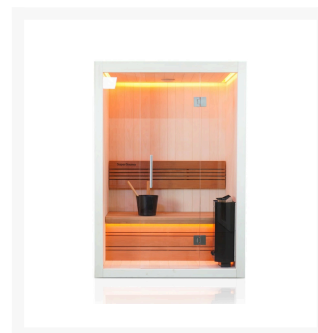

## Short Description

---

- Kompakte traditionelle finnische Sauna für zu Hause
- Moderne Optik aus europäischer Espe
- Inkl. LED-Farbbeleuchtung
- Anzahl Personen : 2
- Abmessung Bank: 138 x 55 cm
- Abmessungen : 150 cm x 110 cm x 205 cm
- Benötigter Ofen: 3600 Watt Leistung / 230 V Anschluss (Aufpreis)
- 2 Stromanschlüsse
  - 1x 3,6 kW / 230 Volt (je nach Ofenauswahl) +
  - 1x 230 Volt für LED-Beleuchtung

## Additional Information

---

Ausgestellt in:	SuperSauna Krefeld (DE), SuperSauna Noord Brabant (NL), SuperSauna Warschau (PL), SuperSauna Krakau (PL)
Saunatyp	Finnische Sauna
Personenanzahl	1, 2
Breite	150 cm
Tiefe	110 cm
Gesamthöhe	205 cm
Montagehöhe	215 cm
Grösstes Teil	150 x 205 x 8 cm
Anschluss finnische Sauna	3600 Watt Leistung / 230 V Anschluss
Normale Steckdose	Ja
Farbtherapie	Indirekte Beleuchtung im Dach, hinter der Rückenstütze und unter der Bank
Doppelwandig	Ja
Material Innen	Europäische Espe
Material Aussen	Europäische Espe
Farbe Aussen	Europäische Espe
Front & Rückwand	150*205*8 cm
Seitenwände	110*205*8 cm
Boden & Dach	150*110*10 cm
& weitere Kleinteile	(Blende unter der Bank, Bank, Rückenstütze)
Karton 1:	Eine Palette 270kg
Weitere Kartons:	+ ggf Ofen und Steine = 35 kg

Diese moderne finnische Sauna mit eingebauter RGBW-LED-Beleuchtung fügt sich perfekt in eine schlichte, moderne Einrichtung ein. Durch ihr geradliniges Design eignet sich die Sauna sowohl als freistehende Variante als auch als Einbauvariante. Die eingebaute Beleuchtung mit Farbtherapie sorgt für ultimative Entspannung. Das Innere der S-Line Avanti ist aus europäischen Espenprofilen gefertigt. Die Bank und die Rückenlehne sind aus Thermo-Espe. Dank ihrer kompakten Abmessungen lässt sich diese Sauna leicht in kleinen Räumen aufstellen, und für den Anschluss sind nur zwei normale Steckdosen (230 V) erforderlich.

Hier sehen Sie, wie alle Kabinen von SuperSauna installiert werden. Im gezeigten Video handelt es sich um die 2 Trendy.