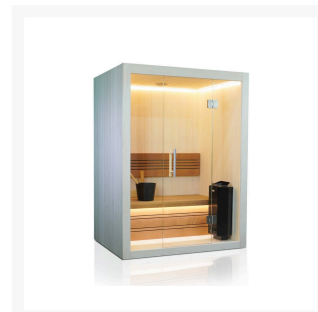

## Short Description

---

- Kompakte traditionelle finnische Sauna für zu Hause
- Moderne Optik aus europäischer Espe
- Inkl. LED-Farbbeleuchtung
- Anzahl Personen : 2
- Abmessung Bank: 138 x 55 cm
- Abmessungen : 150 cm x 110 cm x 205 cm
- Benötigter Ofen: 3600 Watt Leistung / 230 V Anschluss (Aufpreis)
- 2 Stromanschlüsse
  - 1x 3,6 kW / 230 Volt (je nach Ofenauswahl) +
  - 1x 230 Volt für LED-Beleuchtung

## Additional Information

---

Ausgestellt in:	SuperSauna Krefeld (DE), SuperSauna Noord Brabant (NL), SuperSauna Warschau (PL), SuperSauna Krakau (PL)
Saunatyp	Finnische Sauna
Personenanzahl	1, 2
Breite	150 cm
Tiefe	110 cm
Gesamthöhe	205 cm
Montagehöhe	215 cm
Grösstes Teil	150 x 205 x 8 cm
Anschluss finnische Sauna	3600 Watt Leistung / 230 V Anschluss
Normale Steckdose	Ja
Farbtherapie	Indirekte Beleuchtung im Dach, hinter der Rückenstütze und unter der Bank
Doppelwandig	Ja
Material Innen	Europäische Espe
Material Aussen	Europäische Espe
Farbe Aussen	Europäische Espe
Front & Rückwand	150*205*8 cm
Seitenwände	110*205*8 cm
Boden & Dach	150*110*10 cm
& weitere Kleinteile	(Blende unter der Bank, Bank, Rückenstütze)
Karton 1:	Eine Palette 270kg
Weitere Kartons:	+ ggf Ofen und Steine = 35 kg

Diese moderne finnische Sauna mit eingebauter RGBW-LED-Beleuchtung fügt sich perfekt in eine schlichte, moderne Einrichtung ein. Durch ihr geradliniges Design eignet sich die Sauna sowohl als freistehende Variante als auch als Einbauvariante. Die eingebaute Beleuchtung mit Farbtherapie sorgt für ultimative Entspannung. Das Innere der S-Line Avanti ist aus europäischen Espenprofilen gefertigt. Die Bank und die Rückenlehne sind aus Thermo-Espe. Dank ihrer kompakten Abmessungen lässt sich diese Sauna leicht in kleinen Räumen aufstellen, und für den Anschluss sind nur zwei normale Steckdosen (230 V) erforderlich.