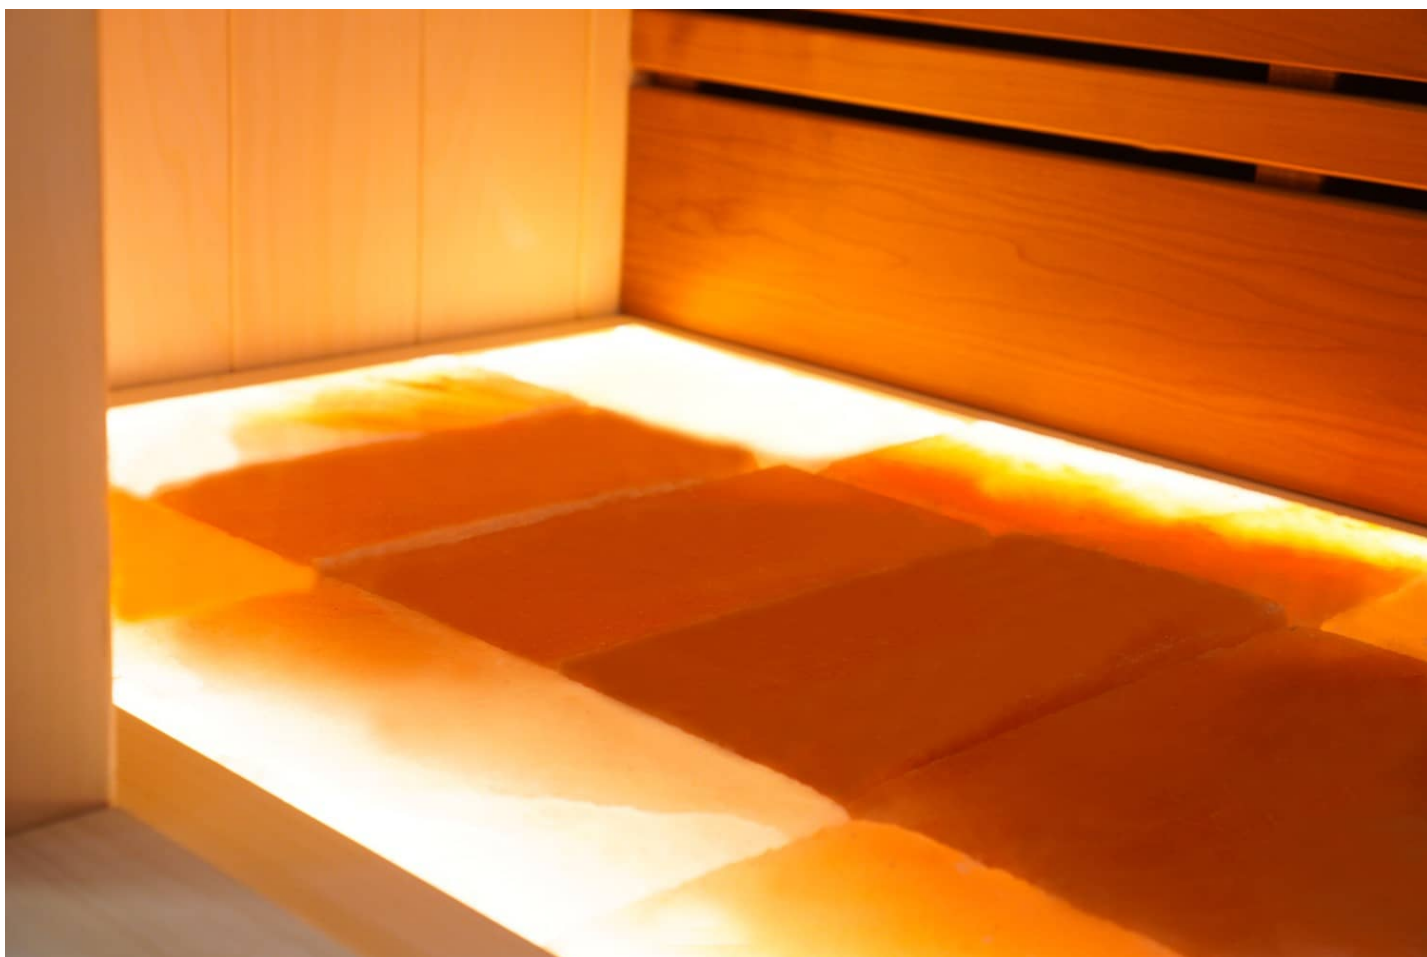

Himalaya-Salz-Therapie

Die Salztherapie (auch "Halotherapie" genannt) hat ihren Ursprung bei den Griechen und Römern vor Tausenden von Jahren. Die "Halotherapie", abgeleitet vom griechischen Wort halos für "Salz", ist eine Form der alternativen Medizin, bei der Salz verwendet wird. Die angenehme Hitze der Sauna in Verbindung mit der salzigen Luft des Himalaya-Salzbodens ist die perfekte Kombination für ein großartiges Saunaerlebnis. Optional kann in dieser Sauna eine Salztherapie durchgeführt werden. Wenn Sie sich nicht für diese Option entscheiden, ist die Sauna mit einem Bodenrost aus Holz oder einem Holzboden ausgestattet.