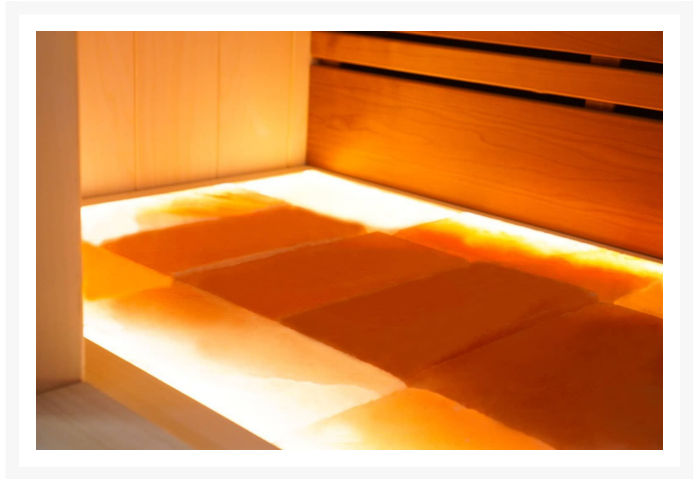

Short Description

- Kompakte traditionelle finnische Sauna für zu Hause
- Moderne Optik aus europäischer Espe
- Inkl. LED-Farbbeleuchtung
- Anzahl Personen : 2
- Abmessung Bank: 138 x 55 cm
- Abmessungen : 150 cm x 110 cm x 205 cm
- Benötigter Ofen: 3600 Watt Leistung / 230 V Anschluss (Aufpreis)
- 2 Stromanschlüsse
  - 1x 3,6 kW / 230 Volt (je nach Ofenauswahl) +
  - 1x 230 Volt für LED-Beleuchtung