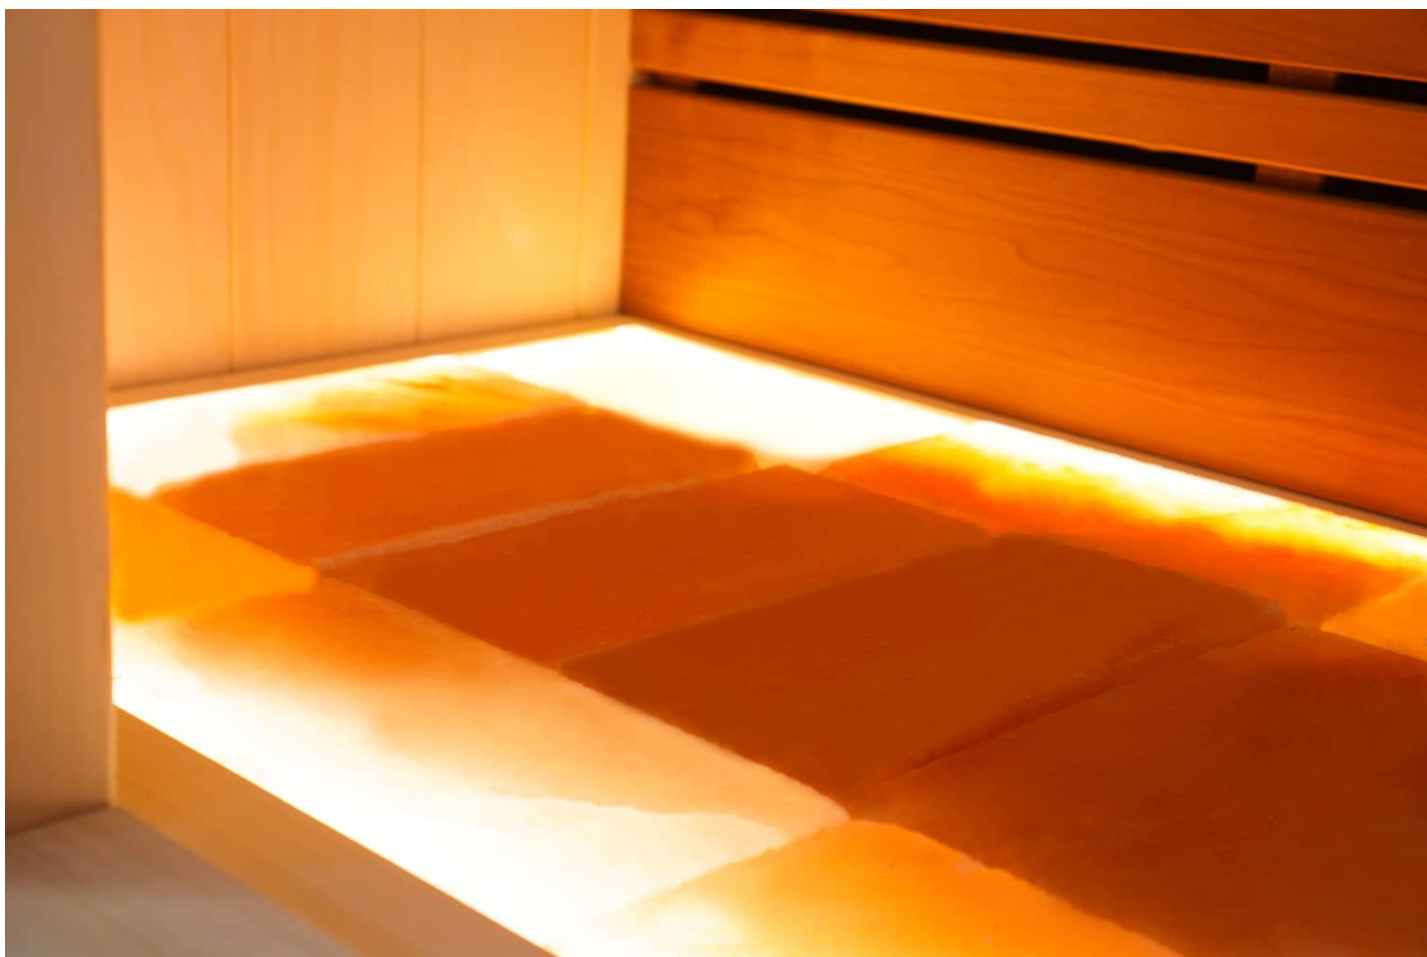

Diese moderne finnische Sauna mit eingebauter RGBW-LED-Beleuchtung fügt sich perfekt in eine

schlichte, moderne Einrichtung ein. Durch ihr geradliniges Design eignet sich die Sauna sowohl als freistehende Variante als auch als Einbauvariante. Die eingebaute Beleuchtung mit Farbtherapie sorgt für ultimative Entspannung. Das Innere der S-Line Avanti ist aus europäischen Espenprofilen gefertigt. Die Bank und die Rückenlehne sind aus Thermo-Espe. Dank ihrer kompakten Abmessungen lässt sich diese Sauna leicht in kleinen Räumen aufstellen, und für den Anschluss sind nur zwei normale Steckdosen (230 V) erforderlich.

Himalaya-Salz-Therapie

Die Salztherapie (auch "Halotherapie" genannt) hat ihren Ursprung bei den Griechen und Römern vor Tausenden von Jahren. Die "Halotherapie", abgeleitet vom griechischen Wort halos für "Salz", ist eine Form der alternativen Medizin, bei der Salz verwendet wird. Die angenehme Hitze der Sauna in Verbindung mit der salzigen Luft des Himalaya-Salzbodens ist die perfekte Kombination für ein großartiges Saunaerlebnis. Optional kann in dieser Sauna eine Salztherapie durchgeführt werden. Wenn Sie sich nicht für diese Option entscheiden, ist die Sauna mit einem Bodenrost aus Holz oder einem Holzboden ausgestattet.

Deckenverkleidung aus Wacholderholz

Wahlweise kann das Dach mit Wacholder verkleidet werden, was ein schönes Muster und einen wunderbaren Duft erzeugt. Diese Sauna ist serienmäßig mit einem sehr attraktiven und durchdachten Beleuchtungskonzept ausgestattet. Sie können ganz einfach jede Farbe einstellen, gedimmt oder hell, ganz wie Sie möchten. Beruhigendes Grün, kühles Blau, energiegeladenes Rot oder gemütliches Gelb: alle Variationen sind möglich. An der Decke der Sauna, hinter der Rückenlehne und unter der Sitzbank haben wir indirekte Beleuchtung vorinstalliert. Auch hier können Sie sich entspannen und jeden Saunagang genießen.