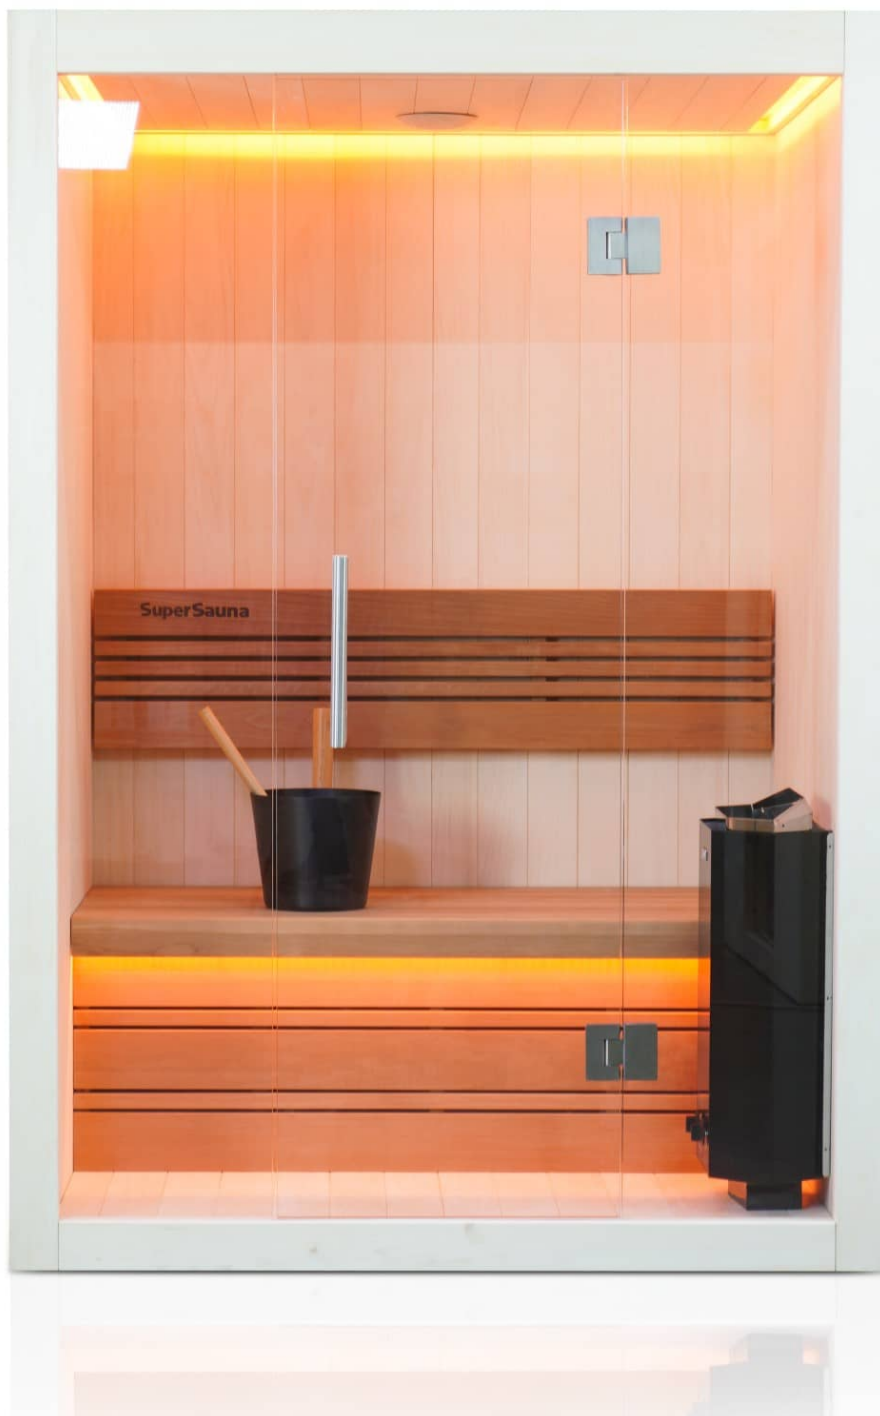

Beschreibung