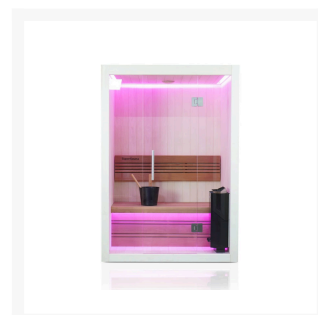

Finnische Sauna Avanti 150

**€ 3.499,00
inkl. MwSt.
und
Versand**

Product Images

Short Description

- Kompakte traditionelle finnische Sauna für zu Hause
- Moderne Optik aus europäischer Espe
- Inkl. LED-Farbbeleuchtung
- Anzahl Personen : 2
- Abmessung Bank: 138 x 55 cm
- Abmessungen : 150 cm x 110 cm x 205 cm
- Benötigter Ofen: 3600 Watt Leistung / 230 V Anschluss (Aufpreis)
- 2 Stromanschlüsse
 - 1x 3,6 kW / 230 Volt (je nach Ofenauswahl) +
 - 1x 230 Volt für LED-Beleuchtung

- Material innen: Europäische Espe + Thermo Espe
- Material außen: Europäische Espe
- Wände und Dach voll isoliert

Additional Information

Ausgestellt in:	SuperSauna Krefeld (DE), SuperSauna Noord Brabant (NL), SuperSauna Warschau (PL), SuperSauna Krakau (PL)
Saunatyp	Finnische Sauna
Personenanzahl	1, 2
Breite	150 cm
Tiefe	110 cm
Gesamthöhe	205 cm
Montagehöhe	215 cm
Grösstes Teil	150 x 205 x 8 cm
Anschluss finnische Sauna	3600 Watt Leistung / 230 V Anschluss
Normale Steckdose	Ja
Farbtherapie	Indirekte Beleuchtung im Dach, hinter der Rückenstütze und unter der Bank
Doppelwandig	Ja
Material Innen	Europäische Espe
Material Aussen	Europäische Espe
Farbe Aussen	Europäische Espe
Front & Rückwand	150*205*8 cm
Seitenwände	110*205*8 cm
Boden & Dach	150*110*10 cm
& weitere Kleinteile	(Blende unter der Bank, Bank, Rückenstütze)
Karton 1:	Eine Palette 270kg
Weitere Kartons:	+ ggf Ofen und Steine = 35 kg