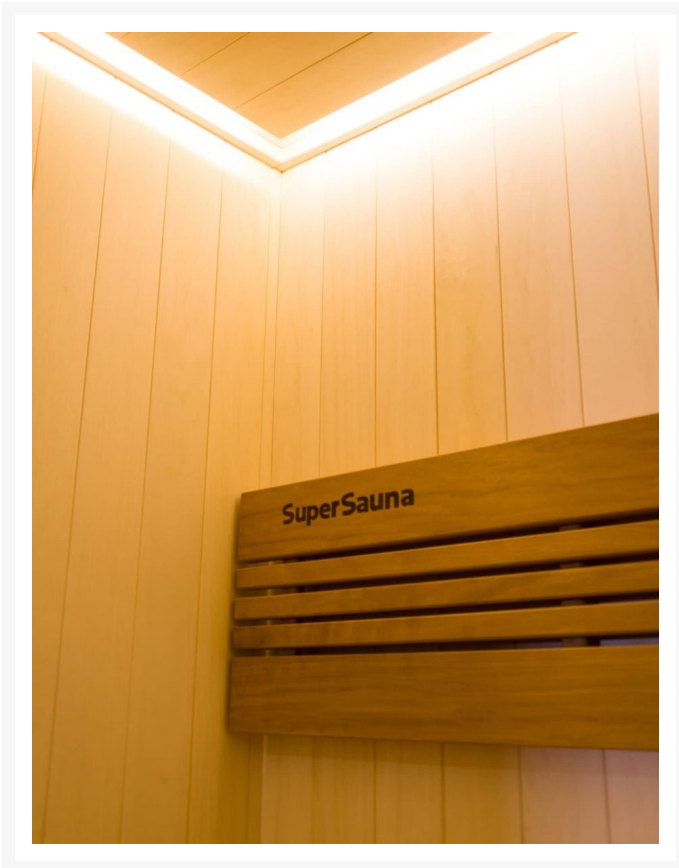

Finnische Sauna Avanti 150

**€ 3.499,00
inkl. MwSt.
und
Versand**

Product Images

Short Description

- Kompakte traditionelle finnische Sauna für zu Hause
- Moderne Optik aus europäischer Espe
- Inkl. LED-Farbbeleuchtung
- Anzahl Personen : 2
- Abmessung Bank: 138 x 55 cm
- Abmessungen : 150 cm x 110 cm x 205 cm
- Benötigter Ofen: 3600 Watt Leistung / 230 V Anschluss (Aufpreis)
- 2 Stromanschlüsse
 - 1x 3,6 kW / 230 Volt (je nach Ofenauswahl) +
 - 1x 230 Volt für LED-Beleuchtung

- Material innen: Europäische Espe + Thermo Espe
- Material außen: Europäische Espe
- Wände und Dach voll isoliert

Additional Information

Ausgestellt in:	SuperSauna Krefeld (DE), SuperSauna Noord Brabant (NL), SuperSauna Warschau (PL), SuperSauna Krakau (PL)
Saunatyp	Finnische Sauna
Personenanzahl	1, 2
Breite	150 cm
Tiefe	110 cm
Gesamthöhe	205 cm
Montagehöhe	215 cm
Grösstes Teil	150 x 205 x 8 cm
Anschluss finnische Sauna	3600 Watt Leistung / 230 V Anschluss
Normale Steckdose	Ja
Farbtherapie	Indirekte Beleuchtung im Dach, hinter der Rückenstütze und unter der Bank
Doppelwandig	Ja
Material Innen	Europäische Espe
Material Aussen	Europäische Espe
Farbe Aussen	Europäische Espe
Front & Rückwand	150*205*8 cm
Seitenwände	110*205*8 cm
Boden & Dach	150*110*10 cm
& weitere Kleinteile	(Blende unter der Bank, Bank, Rückenstütze)
Karton 1:	Eine Palette 270kg
Weitere Kartons:	+ ggf Ofen und Steine = 35 kg