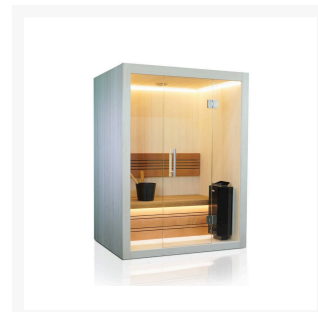

Finnische Sauna Avanti 150

**€ 3.499,00
inkl. MwSt.
und
Versand**

Product Images

Short Description

- Kompakte traditionelle finnische Sauna für zu Hause
- Moderne Optik aus europäischer Espe
- Inkl. LED-Farbbeleuchtung
- Anzahl Personen : 2
- Abmessung Bank: 138 x 55 cm
- Abmessungen : 150 cm x 110 cm x 205 cm
- Benötigter Ofen: 3600 Watt Leistung / 230 V Anschluss (Aufpreis)
- 2 Stromanschlüsse
 - 1x 3,6 kW / 230 Volt (je nach Ofenauswahl) +
 - 1x 230 Volt für LED-Beleuchtung

Diese moderne finnische Sauna mit eingebauter RGBW-LED-Beleuchtung fügt sich perfekt in eine

schlichte, moderne Einrichtung ein. Durch ihr geradliniges Design eignet sich die Sauna sowohl als freistehende Variante als auch als Einbauvariante. Die eingebaute Beleuchtung mit Farbtherapie sorgt für ultimative Entspannung. Das Innere der S-Line Avanti ist aus europäischen Espenprofilen gefertigt. Die Bank und die Rückenlehne sind aus Thermo-Espe. Dank ihrer kompakten Abmessungen lässt sich diese Sauna leicht in kleinen Räumen aufstellen, und für den Anschluss sind nur zwei normale Steckdosen (230 V) erforderlich.