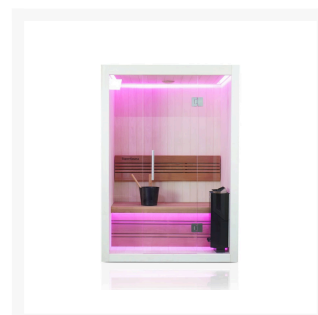

## Short Description

---

- Kompakte traditionelle finnische Sauna für zu Hause
- Moderne Optik aus europäischer Espe
- Inkl. LED-Farbbeleuchtung
- Anzahl Personen : 2
- Abmessung Bank: 138 x 55 cm
- Abmessungen : 150 cm x 110 cm x 205 cm
- Benötigter Ofen: 3600 Watt Leistung / 230 V Anschluss (Aufpreis)
- 2 Stromanschlüsse
  - 1x 3,6 kW / 230 Volt (je nach Ofenauswahl) +
  - 1x 230 Volt für LED-Beleuchtung

Diese moderne finnische Sauna mit eingebauter RGBW-LED-Beleuchtung fügt sich perfekt in eine schlichte, moderne Einrichtung ein. Durch ihr geradliniges Design eignet sich die Sauna sowohl als freistehende Variante als auch als Einbauvariante. Die eingebaute Beleuchtung mit Farbtherapie sorgt für ultimative Entspannung. Das Innere der S-Line Avanti ist aus europäischen Espenprofilen gefertigt. Die Bank und die Rückenlehne sind aus Thermo-Espe. Dank ihrer kompakten Abmessungen lässt sich diese Sauna leicht in kleinen Räumen aufstellen, und für den Anschluss sind nur zwei normale Steckdosen (230 V) erforderlich.

Hier sehen Sie, wie alle Kabinen von SuperSauna installiert werden. Im gezeigten Video handelt es sich um die 2 Trendy.