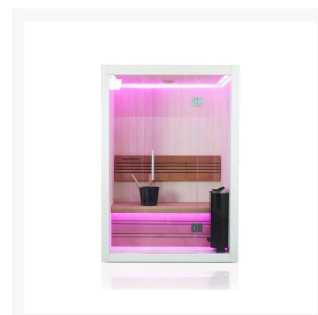

Finnische Sauna Avanti 170

**€ 3.699,00
inkl. MwSt.
und
Versand**

Product Images

Short Description

- Kompakte traditionelle finnische Sauna für zu Hause
- Moderne Optik aus europäischer Espe
- Inkl. LED-Farbbeleuchtung
- Anzahl Personen : 3
- Abmessung Bank: 158 x 55 cm
- Abmessungen : 170 cm x 110 cm x 205 cm
- Benötigter Ofen: 3600 Watt Leistung / 230 V Anschluss oder 4500 Watt Leistung / 380 Volt Anschluss (Aufpreis)
- 2 Stromanschlüsse
1x 3,6 kW / 230 Volt oder 4,5 kW 380 Volt (je nach Ofenauswahl) +

1x 230 Volt für LED-Beleuchtung

- Material innen: Europäische Espe + Thermo Espe
- Material außen: Europäische Espe
- Wände und Dach voll isoliert

Additional Information

Ausgestellt in:	SuperSauna Krefeld (DE), SuperSauna Noord Brabant (NL), SuperSauna Warschau (PL), SuperSauna Krakau (PL)
Saunatyp	Finnische Sauna
Personenanzahl	2, 3
Breite	170 cm
Tiefe	110 cm
Gesamthöhe	205 cm
Montagehöhe	215 cm
Grösstes Teil	170 x 205 x 8 cm
Anschluss finnische Sauna	3600 Watt Leistung / 230 V Anschluss
Normale Steckdose	Ja
Farbtherapie	Indirekte Beleuchtung im Dach, hinter der Rückenstütze und unter der Bank
Doppelwandig	Ja
Material Innen	Europäische Espe
Material Aussen	Europäische Espe
Farbe Aussen	Europäische Espe
Front & Rückwand	170*205*8 cm
Seitenwände	110*205*8 cm
Boden & Dach	170*110*10 cm
& weitere Kleinteile	(Blende unter der Bank, Bank, Rückenstütze)
Karton 1:	Eine Palette 290kg
Weitere Kartons:	+ ggf Ofen und Steine = 35 kg