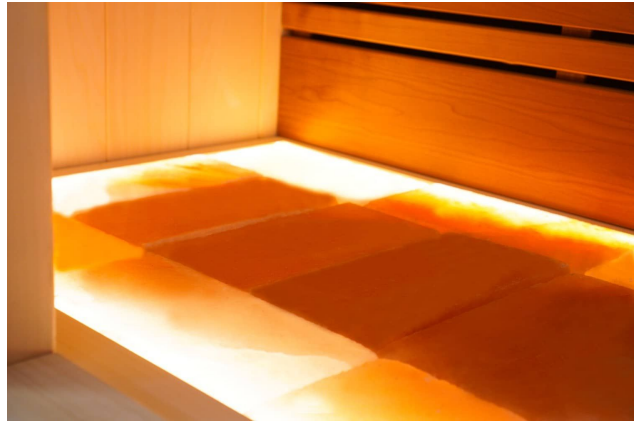

Short Description

- Kompakte traditionelle finnische Sauna für zu Hause
- Moderne Optik aus europäischer Espe
- Inkl. LED-Farbbeleuchtung
- Anzahl Personen : 3
- Abmessung Bank: 158 x 55 cm
- Abmessungen : 170 cm x 110 cm x 205 cm
- Benötigter Ofen: 3600 Watt Leistung / 230 V Anschluss oder 4500 Watt Leistung / 380 Volt Anschluss (Aufpreis)
- 2 Stromanschlüsse
  1x 3,6 kW / 230 Volt oder 4,5 kW 380 Volt (je nach Ofenauswahl) +