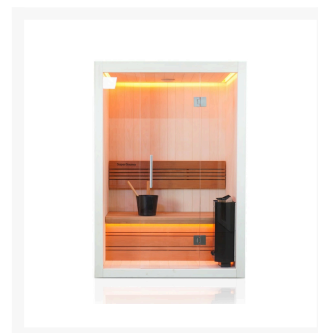

Finnische Sauna Avanti 170

**€ 3.699,00
inkl. MwSt.
und
Versand**

Product Images