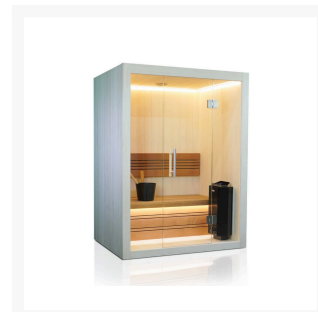

Finnische Sauna Avanti 170

**€ 3.699,00
inkl. MwSt.
und
Versand**

Product Images

Short Description

- Kompakte traditionelle finnische Sauna für zu Hause
- Moderne Optik aus europäischer Espe
- Inkl. LED-Farbbeleuchtung
- Anzahl Personen : 3
- Abmessung Bank: 158 x 55 cm
- Abmessungen : 170 cm x 110 cm x 205 cm
- Benötigter Ofen: 3600 Watt Leistung / 230 V Anschluss oder 4500 Watt Leistung / 380 Volt Anschluss (Aufpreis)
- 2 Stromanschlüsse
1x 3,6 kW / 230 Volt oder 4,5 kW 380 Volt (je nach Ofenauswahl) +

Diese moderne finnische Sauna mit eingebauter RGBW-LED-Beleuchtung fügt sich perfekt in eine schlichte, moderne Einrichtung ein. Durch ihr geradliniges Design eignet sich die Sauna sowohl als freistehende Variante als auch als Einbauvariante. Die eingebaute Beleuchtung mit Farbtherapie sorgt für ultimative Entspannung. Das Innere der S-Line Avanti ist aus europäischen Espenprofilen gefertigt. Die Bank und die Rückenlehne sind aus Thermo-Espe. Dank ihrer kompakten Abmessungen lässt sich diese Sauna leicht in kleinen Räumen aufstellen, und für den Anschluss sind nur zwei normale Steckdosen (230 V) erforderlich.