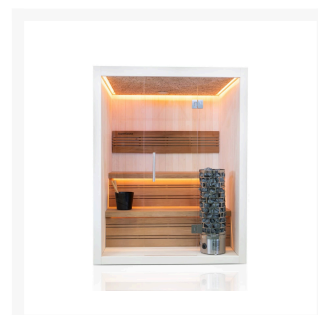

Finnische Sauna Avanti 160 Duo

**€ 4.999,00
inkl. MwSt.
und
Versand**

Product Images

Short Description

- Kompakte traditionelle finnische Sauna für zu Hause
- Moderne Optik aus europäischer Espe
- Inkl. LED-Farbbeleuchtung
- Anzahl Personen : 3 / 4
- Abmessung Bänke: 2x 148 x 60 cm
- Abmessungen : 160 cm x 160 cm x 205 cm
- Benötigter Ofen: 9000 Watt Leistung / 380 V Anschluss (Aufpreis)
- 2 Stromanschlüsse
 - 1x 9,0 kW 380 Volt (je nach Ofenauswahl) +
 - 1x 230 Volt für LED-Beleuchtung
- Material innen: Europäische Espe + Thermo Espe
- Material außen: Europäische Espe
- Wände und Dach voll isoliert

Diese moderne finnische Sauna mit eingebauter RGBW-LED-Beleuchtung fügt sich perfekt in eine

schlichte, moderne Einrichtung ein. Durch ihr geradliniges Design eignet sich die Sauna sowohl als freistehende Variante als auch als Einbauvariante. Die eingebaute Beleuchtung mit Farbtherapie sorgt für ultimative Entspannung. Das Innere der S-Line Avanti ist aus europäischen Espenprofilen gefertigt. Die Bank und die Rückenlehne sind aus Thermo-Espe. Dank ihrer kompakten Abmessungen lässt sich diese Sauna leicht in kleinen Räumen aufstellen, und für den Anschluss sind nur zwei normale Steckdosen (230 V) erforderlich.

Deckenverkleidung aus Wacholderholz

Wahlweise kann das Dach mit Wacholder verkleidet werden, was ein schönes Muster und einen wunderbaren Duft erzeugt. Diese Sauna ist serienmäßig mit einem sehr attraktiven und durchdachten Beleuchtungskonzept ausgestattet. Sie können ganz einfach jede Farbe einstellen, gedimmt oder hell, ganz wie Sie möchten. Beruhigendes Grün, kühles Blau, energiegeladenes Rot oder gemütliches Gelb: alle Variationen sind möglich. An der Decke der Sauna, hinter der Rückenlehne und unter der Sitzbank haben wir indirekte Beleuchtung vorinstalliert. Auch hier können Sie sich entspannen und jeden Saunagang genießen.

Hier sehen Sie, wie alle Kabinen von SuperSauna installiert werden. Im gezeigten Video handelt es sich um die 2 Trendy.