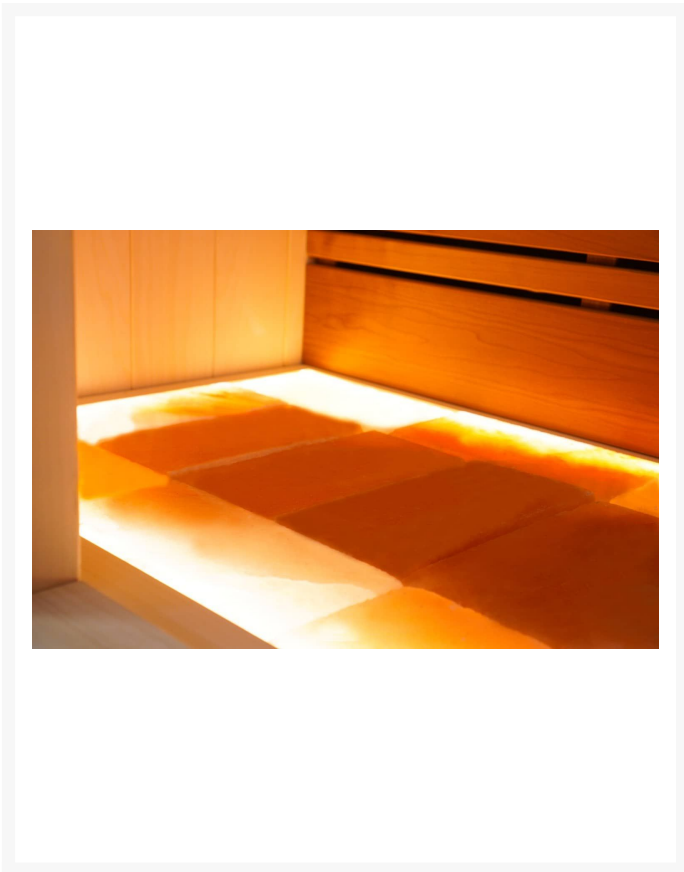

Finnische Sauna Avanti 160 Duo

**€ 4.999,00
inkl. MwSt.
und
Versand**

Product Images

Short Description

- Kompakte traditionelle finnische Sauna für zu Hause
- Moderne Optik aus europäischer Espe
- Inkl. LED-Farbbeleuchtung
- Anzahl Personen : 3 / 4
- Abmessung Bänke: 2x 148 x 60 cm
- Abmessungen : 160 cm x 160 cm x 205 cm
- Benötigter Ofen: 9000 Watt Leistung / 380 V Anschluss (Aufpreis)
- 2 Stromanschlüsse
 - 1x 9,0 kW 380 Volt (je nach Ofenauswahl) +
 - 1x 230 Volt für LED-Beleuchtung
- Material innen: Europäische Espe + Thermo Espe
- Material außen: Europäische Espe
- Wände und Dach voll isoliert

Diese moderne finnische Sauna mit eingebauter RGBW-LED-Beleuchtung fügt sich perfekt in eine

schlichte, moderne Einrichtung ein. Durch ihr geradliniges Design eignet sich die Sauna sowohl als freistehende Variante als auch als Einbauvariante. Die eingebaute Beleuchtung mit Farbtherapie sorgt für ultimative Entspannung. Das Innere der S-Line Avanti ist aus europäischen Espenprofilen gefertigt. Die Bank und die Rückenlehne sind aus Thermo-Espe. Dank ihrer kompakten Abmessungen lässt sich diese Sauna leicht in kleinen Räumen aufstellen, und für den Anschluss sind nur zwei normale Steckdosen (230 V) erforderlich.

Deckenverkleidung aus Wacholderholz

Wahlweise kann das Dach mit Wacholder verkleidet werden, was ein schönes Muster und einen wunderbaren Duft erzeugt. Diese Sauna ist serienmäßig mit einem sehr attraktiven und durchdachten Beleuchtungskonzept ausgestattet. Sie können ganz einfach jede Farbe einstellen, gedimmt oder hell, ganz wie Sie möchten. Beruhigendes Grün, kühles Blau, energiegeladenes Rot oder gemütliches Gelb: alle Variationen sind möglich. An der Decke der Sauna, hinter der Rückenlehne und unter der Sitzbank haben wir indirekte Beleuchtung vorinstalliert. Auch hier können Sie sich entspannen und jeden Saunagang genießen.