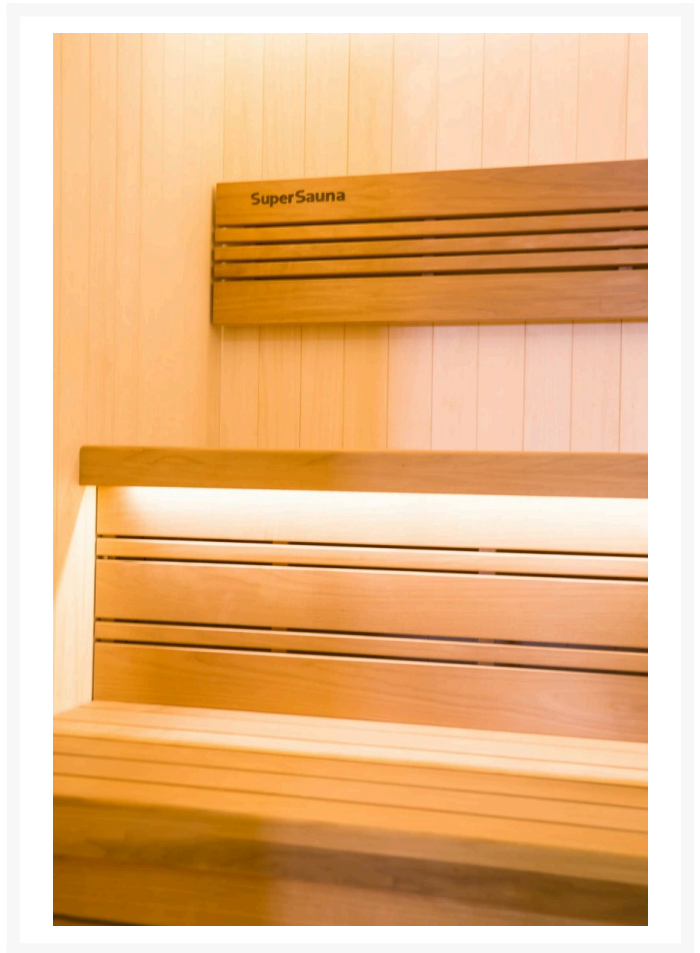

Finnische Sauna Avanti 160 Duo

**€ 4.999,00
inkl. MwSt.
und
Versand**

Product Images

Short Description

- Kompakte traditionelle finnische Sauna für zu Hause
- Moderne Optik aus europäischer Espe
- Inkl. LED-Farbbeleuchtung
- Anzahl Personen : 3 / 4
- Abmessung Bänke: 2x 148 x 60 cm
- Abmessungen : 160 cm x 160 cm x 205 cm
- Benötigter Ofen: 9000 Watt Leistung / 380 V Anschluss (Aufpreis)
- 2 Stromanschlüsse
 - 1x 9,0 kW 380 Volt (je nach Ofenauswahl) +
 - 1x 230 Volt für LED-Beleuchtung
- Material innen: Europäische Espe + Thermo Espe
- Material außen: Europäische Espe
- Wände und Dach voll isoliert

Diese moderne finnische Sauna mit eingebauter RGBW-LED-Beleuchtung fügt sich perfekt in eine

schlichte, moderne Einrichtung ein. Durch ihr geradliniges Design eignet sich die Sauna sowohl als freistehende Variante als auch als Einbauvariante. Die eingebaute Beleuchtung mit Farbtherapie sorgt für ultimative Entspannung. Das Innere der S-Line Avanti ist aus europäischen Espenprofilen gefertigt. Die Bank und die Rückenlehne sind aus Thermo-Espe. Dank ihrer kompakten Abmessungen lässt sich diese Sauna leicht in kleinen Räumen aufstellen, und für den Anschluss sind nur zwei normale Steckdosen (230 V) erforderlich.

Deckenverkleidung aus Wacholderholz

Wahlweise kann das Dach mit Wacholder verkleidet werden, was ein schönes Muster und einen wunderbaren Duft erzeugt. Diese Sauna ist serienmäßig mit einem sehr attraktiven und durchdachten Beleuchtungskonzept ausgestattet. Sie können ganz einfach jede Farbe einstellen, gedimmt oder hell, ganz wie Sie möchten. Beruhigendes Grün, kühles Blau, energiegeladenes Rot oder gemütliches Gelb: alle Variationen sind möglich. An der Decke der Sauna, hinter der Rückenlehne und unter der Sitzbank haben wir indirekte Beleuchtung vorinstalliert. Auch hier können Sie sich entspannen und jeden Saunagang genießen.