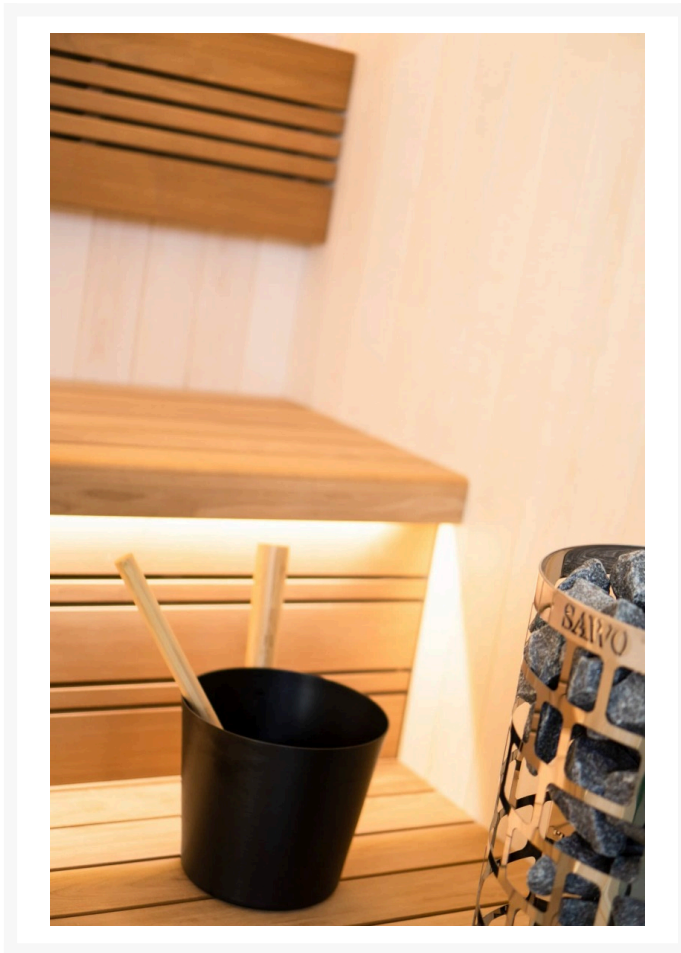

Finnische Sauna Avanti 160 Duo

**€ 4.999,00
inkl. MwSt.
und
Versand**

Product Images

Short Description

- Kompakte traditionelle finnische Sauna für zu Hause
- Moderne Optik aus europäischer Espe
- Inkl. LED-Farbbeleuchtung
- Anzahl Personen : 3 / 4
- Abmessung Bänke: 2x 148 x 60 cm
- Abmessungen : 160 cm x 160 cm x 205 cm
- Benötigter Ofen: 9000 Watt Leistung / 380 V Anschluss (Aufpreis)
- 2 Stromanschlüsse
 - 1x 9,0 kW 380 Volt (je nach Ofenauswahl) +
 - 1x 230 Volt für LED-Beleuchtung
- Material innen: Europäische Espe + Thermo Espe
- Material außen: Europäische Espe
- Wände und Dach voll isoliert

Diese moderne finnische Sauna mit eingebauter RGBW-LED-Beleuchtung fügt sich perfekt in eine

schlichte, moderne Einrichtung ein. Durch ihr geradliniges Design eignet sich die Sauna sowohl als freistehende Variante als auch als Einbauvariante. Die eingebaute Beleuchtung mit Farbtherapie sorgt für ultimative Entspannung. Das Innere der S-Line Avanti ist aus europäischen Espenprofilen gefertigt. Die Bank und die Rückenlehne sind aus Thermo-Espe. Dank ihrer kompakten Abmessungen lässt sich diese Sauna leicht in kleinen Räumen aufstellen, und für den Anschluss sind nur zwei normale Steckdosen (230 V) erforderlich.

Deckenverkleidung aus Wacholderholz

Wahlweise kann das Dach mit Wacholder verkleidet werden, was ein schönes Muster und einen wunderbaren Duft erzeugt. Diese Sauna ist serienmäßig mit einem sehr attraktiven und durchdachten Beleuchtungskonzept ausgestattet. Sie können ganz einfach jede Farbe einstellen, gedimmt oder hell, ganz wie Sie möchten. Beruhigendes Grün, kühles Blau, energiegeladenes Rot oder gemütliches Gelb: alle Variationen sind möglich. An der Decke der Sauna, hinter der Rückenlehne und unter der Sitzbank haben wir indirekte Beleuchtung vorinstalliert. Auch hier können Sie sich entspannen und jeden Saunagang genießen.