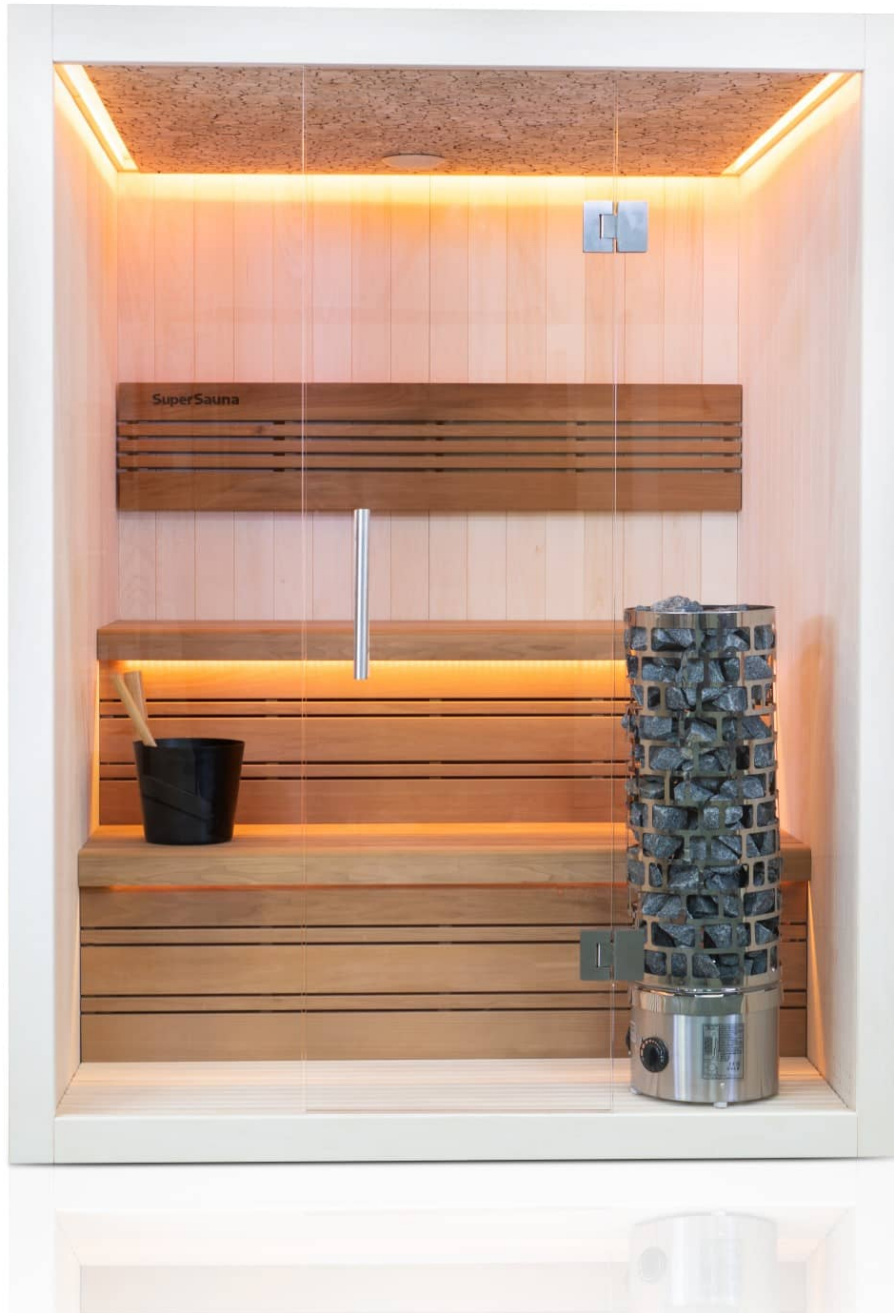

Bild zeigt Prototyp in 180 cm Breite

SAUNA AVANTI 160 DUO

SONDERANFERTIGUNGEN SIND AUCH MÖGLICH!

Sie finden keine Sauna in Ihrer gewünschten Größe? SuperSauna hat eine eigene SuperFactory in Polen, wo wir die Sauna speziell für Sie anfertigen können. Das hat natürlich seine Vorteile, aber auch Nachteile. Alles darüber finden Sie in diesem Artikel. Außerdem können Sie am Ende des Artikels ein Angebot für Ihre ideale Sauna anfordern! Weitere Informationen zur Anpassung, klicken Sie [hier](#)....

Diese moderne finnische Sauna mit eingebauter RGBW-LED-Beleuchtung fügt sich perfekt in eine