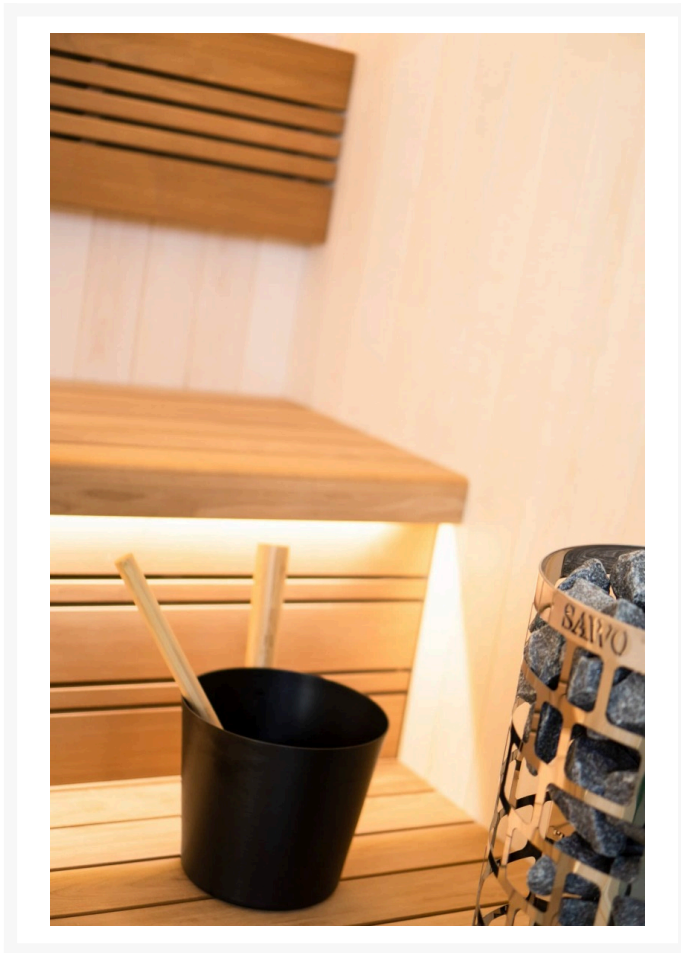

Finnische Sauna Avanti 180 Duo

**€ 5.999,00
inkl. MwSt.
und
Versand**

Product Images

Short Description

- Kompakte traditionelle finnische Sauna für zu Hause
- Moderne Optik aus europäischer Espe
- Inkl. LED-Farbbeleuchtung
- Anzahl Personen : 3 / 4
- Abmessung Bänke: 2x 168 x 60 cm
- Abmessungen : 180 cm x 180 cm x 205 cm
- Benötigter Ofen: 9000 Watt Leistung / 380 V Anschluss (Aufpreis)
- 2 Stromanschlüsse
 - 1x 9,0 kW 380 Volt (je nach Ofenauswahl) +
 - 1x 230 Volt für LED-Beleuchtung
- Material innen: Europäische Espe + Thermo Espe
- Material außen: Europäische Espe
- Wände und Dach voll isoliert

Diese moderne finnische Sauna mit eingebauter RGBW-LED-Beleuchtung fügt sich perfekt in eine schlichte, moderne Einrichtung ein. Durch ihr geradliniges Design eignet sich die Sauna sowohl als freistehende Variante als auch als Einbauvariante. Die eingebaute Beleuchtung mit Farbtherapie sorgt

für ultimative Entspannung. Das Innere der S-Line Avanti ist aus europäischen Espenprofilen gefertigt. Die Bank und die Rückenlehne sind aus Thermo-Espe. Dank ihrer kompakten Abmessungen lässt sich diese Sauna leicht in kleinen Räumen aufstellen, und für den Anschluss sind nur zwei normale Steckdosen (230 V) erforderlich.