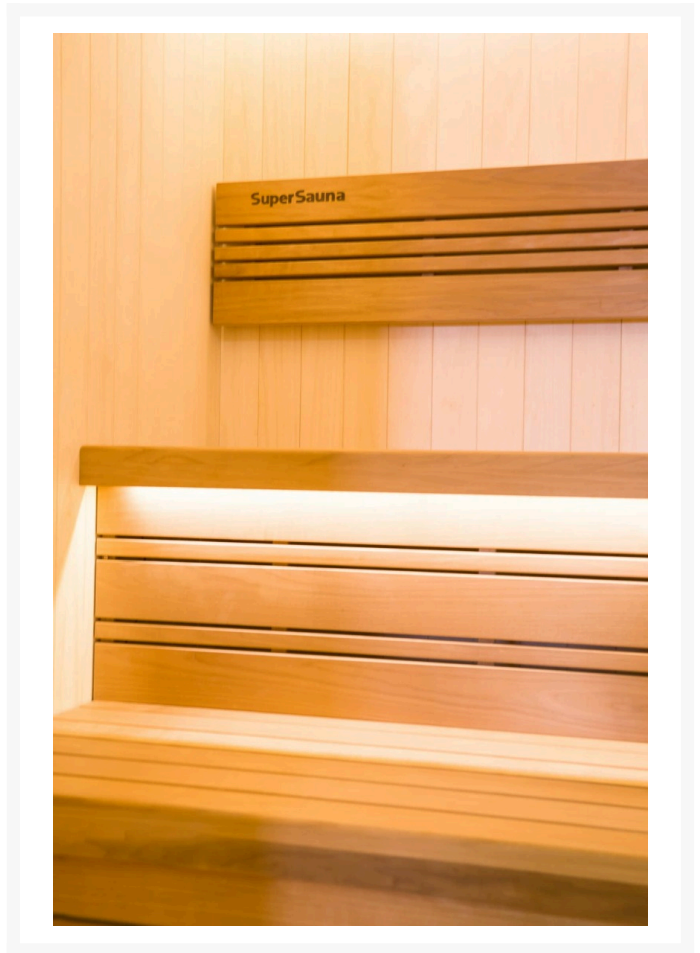

Finnische Sauna Avanti 180 Duo

**€ 5.999,00
inkl. MwSt.
und
Versand**

Product Images

Short Description

- Kompakte traditionelle finnische Sauna für zu Hause
- Moderne Optik aus europäischer Espe
- Inkl. LED-Farbbeleuchtung
- Anzahl Personen : 3 / 4
- Abmessung Bänke: 2x 168 x 60 cm
- Abmessungen : 180 cm x 180 cm x 205 cm
- Benötigter Ofen: 9000 Watt Leistung / 380 V Anschluss (Aufpreis)
- 2 Stromanschlüsse
 - 1x 9,0 kW 380 Volt (je nach Ofenauswahl) +
 - 1x 230 Volt für LED-Beleuchtung
- Material innen: Europäische Espe + Thermo Espe
- Material außen: Europäische Espe
- Wände und Dach voll isoliert

Additional Information

Ausgestellt in:	SuperSauna Krefeld (DE), SuperSauna Noord Brabant (NL), SuperSauna Warschau (PL), SuperSauna Krakau (PL)
Saunatyp	Finnische Sauna
Personenanzahl	3, 4
Breite	180 cm
Tiefe	180 cm
Gesamthöhe	205 cm
Montagehöhe	215 cm
Grösstes Teil	180 x 205 x 8 cm
Anschluss finnische Sauna	9000 Watt Leistung / 380 V Anschluss
Normale Steckdose	Nein
Farbtherapie	Indirekte Beleuchtung im Dach, hinter der Rückenstütze und unter der Bank
Doppelwandig	Ja
Material Innen	Europäische Espe
Material Aussen	Europäische Espe
Farbe Aussen	Europäische Espe
Front & Rückwand	180 *205*8 cm
Seitenwände	180 *205*8 cm
Boden & Dach	180*180*10 cm
& weitere Kleinteile	(Blende unter der Bank, Bank, Rückenstütze)
Karton 1:	Eine Palette 400kg
Weitere Kartons:	+ ggf Ofen und Steine = 95 kg

für ultimative Entspannung. Das Innere der S-Line Avanti ist aus europäischen Espenprofilen gefertigt. Die Bank und die Rückenlehne sind aus Thermo-Espe. Dank ihrer kompakten Abmessungen lässt sich diese Sauna leicht in kleinen Räumen aufstellen, und für den Anschluss sind nur zwei normale Steckdosen (230 V) erforderlich.