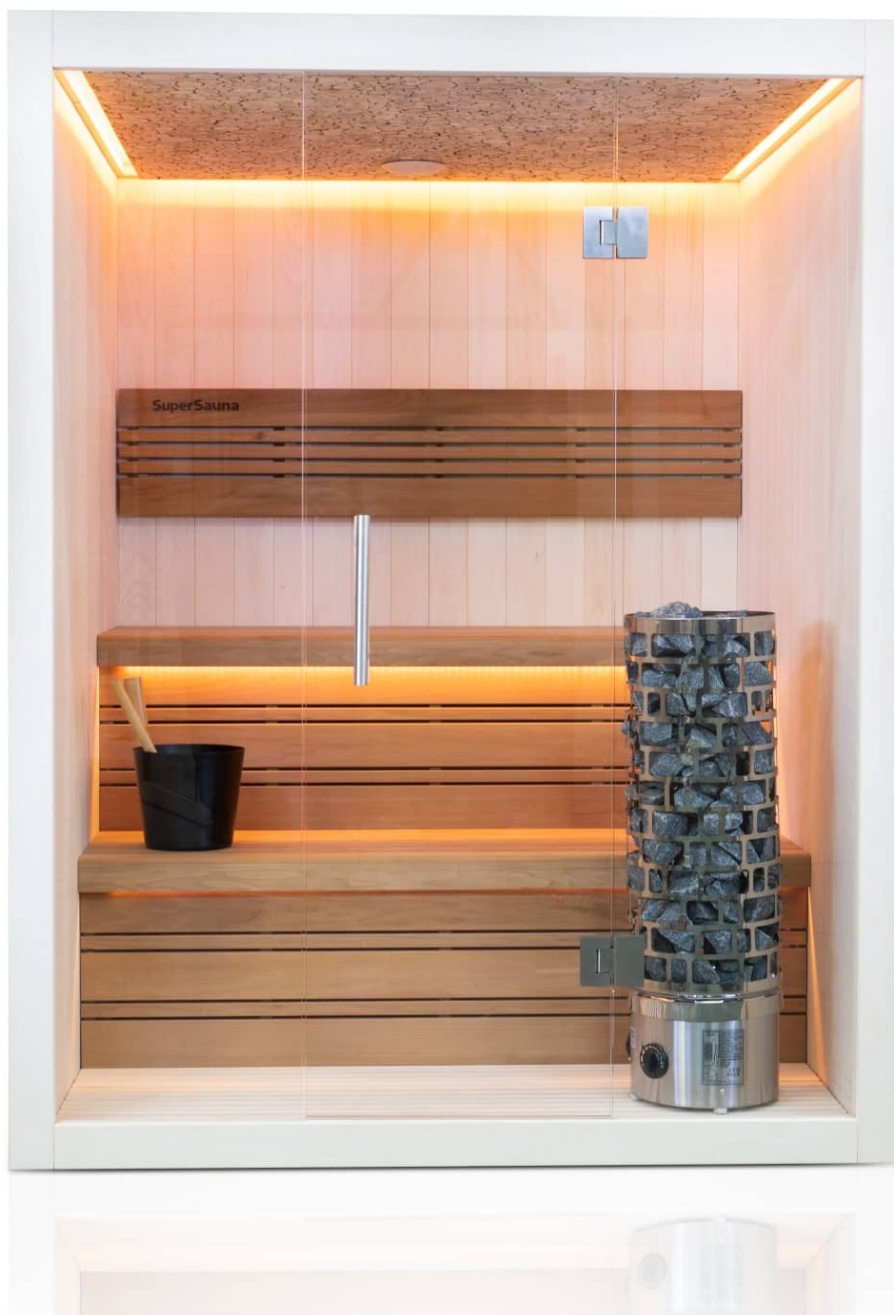

Beschreibung