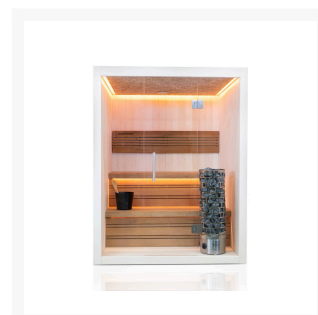

Finnische Sauna Avanti 180 Duo

**€ 5.999,00
inkl. MwSt.
und
Versand**

Product Images

Short Description

- Kompakte traditionelle finnische Sauna für zu Hause
- Moderne Optik aus europäischer Espe
- Inkl. LED-Farbbeleuchtung
- Anzahl Personen : 3 / 4
- Abmessung Bänke: 2x 168 x 60 cm
- Abmessungen : 180 cm x 180 cm x 205 cm
- Benötigter Ofen: 9000 Watt Leistung / 380 V Anschluss (Aufpreis)
- 2 Stromanschlüsse
 - 1x 9,0 kW 380 Volt (je nach Ofenauswahl) +
 - 1x 230 Volt für LED-Beleuchtung
- Material innen: Europäische Espe + Thermo Espe
- Material außen: Europäische Espe
- Wände und Dach voll isoliert

Additional Information

Ausgestellt in:	SuperSauna Krefeld (DE), SuperSauna Noord Brabant (NL), SuperSauna Warschau (PL), SuperSauna Krakau (PL)
Saunatyp	Finnische Sauna
Personenanzahl	3, 4
Breite	180 cm
Tiefe	180 cm
Gesamthöhe	205 cm
Montagehöhe	215 cm
Grösstes Teil	180 x 205 x 8 cm
Anschluss finnische Sauna	9000 Watt Leistung / 380 V Anschluss
Normale Steckdose	Nein
Farbtherapie	Indirekte Beleuchtung im Dach, hinter der Rückenstütze und unter der Bank
Doppelwandig	Ja
Material Innen	Europäische Espe
Material Aussen	Europäische Espe
Farbe Aussen	Europäische Espe
Front & Rückwand	180 *205*8 cm
Seitenwände	180 *205*8 cm
Boden & Dach	180*180*10 cm
& weitere Kleinteile	(Blende unter der Bank, Bank, Rückenstütze)
Karton 1:	Eine Palette 400kg
Weitere Kartons:	+ ggf Ofen und Steine = 95 kg

Diese moderne finnische Sauna mit eingebauter RGBW-LED-Beleuchtung fügt sich perfekt in eine schlichte, moderne Einrichtung ein. Durch ihr geradliniges Design eignet sich die Sauna sowohl als freistehende Variante als auch als Einbauvariante. Die eingebaute Beleuchtung mit Farbtherapie sorgt