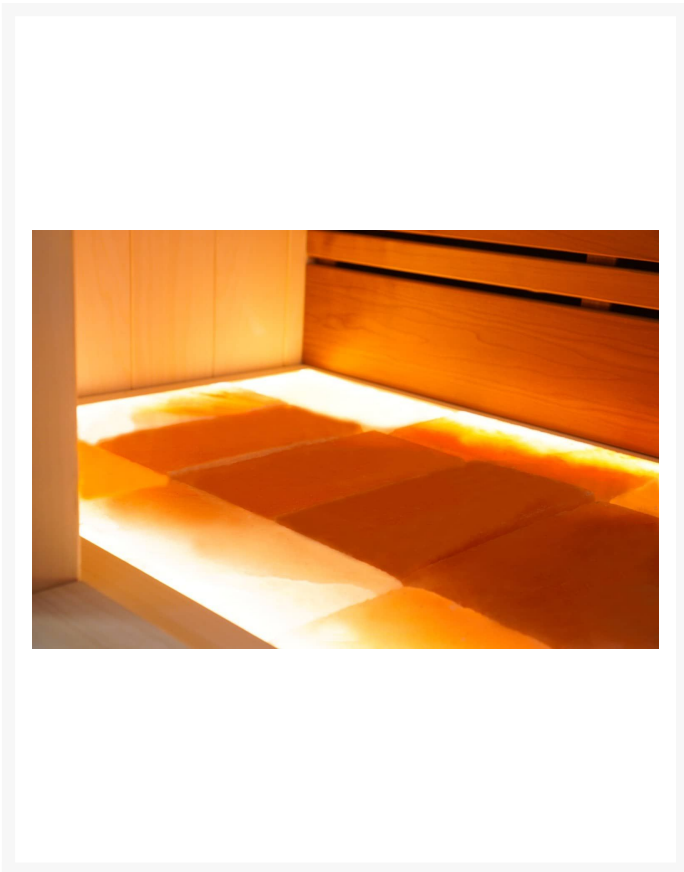

Finnische Sauna Avanti 180 Duo

**€ 5.999,00
inkl. MwSt.
und
Versand**

Product Images

Short Description

- Kompakte traditionelle finnische Sauna für zu Hause
- Moderne Optik aus europäischer Espe
- Inkl. LED-Farbbeleuchtung
- Anzahl Personen : 3 / 4
- Abmessung Bänke: 2x 168 x 60 cm
- Abmessungen : 180 cm x 180 cm x 205 cm
- Benötigter Ofen: 9000 Watt Leistung / 380 V Anschluss (Aufpreis)
- 2 Stromanschlüsse
 - 1x 9,0 kW 380 Volt (je nach Ofenauswahl) +
 - 1x 230 Volt für LED-Beleuchtung
- Material innen: Europäische Espe + Thermo Espe
- Material außen: Europäische Espe
- Wände und Dach voll isoliert

Additional Information

Ausgestellt in:	SuperSauna Krefeld (DE), SuperSauna Noord Brabant (NL), SuperSauna Warschau (PL), SuperSauna Krakau (PL)
Saunatyp	Finnische Sauna
Personenanzahl	3, 4
Breite	180 cm
Tiefe	180 cm
Gesamthöhe	205 cm
Montagehöhe	215 cm
Grösstes Teil	180 x 205 x 8 cm
Anschluss finnische Sauna	9000 Watt Leistung / 380 V Anschluss
Normale Steckdose	Nein
Farbtherapie	Indirekte Beleuchtung im Dach, hinter der Rückenstütze und unter der Bank
Doppelwandig	Ja
Material Innen	Europäische Espe
Material Aussen	Europäische Espe
Farbe Aussen	Europäische Espe
Front & Rückwand	180 *205*8 cm
Seitenwände	180 *205*8 cm
Boden & Dach	180*180*10 cm
& weitere Kleinteile	(Blende unter der Bank, Bank, Rückenstütze)
Karton 1:	Eine Palette 400kg
Weitere Kartons:	+ ggf Ofen und Steine = 95 kg

für ultimative Entspannung. Das Innere der S-Line Avanti ist aus europäischen Espenprofilen gefertigt. Die Bank und die Rückenlehne sind aus Thermo-Espe. Dank ihrer kompakten Abmessungen lässt sich diese Sauna leicht in kleinen Räumen aufstellen, und für den Anschluss sind nur zwei normale Steckdosen (230 V) erforderlich.