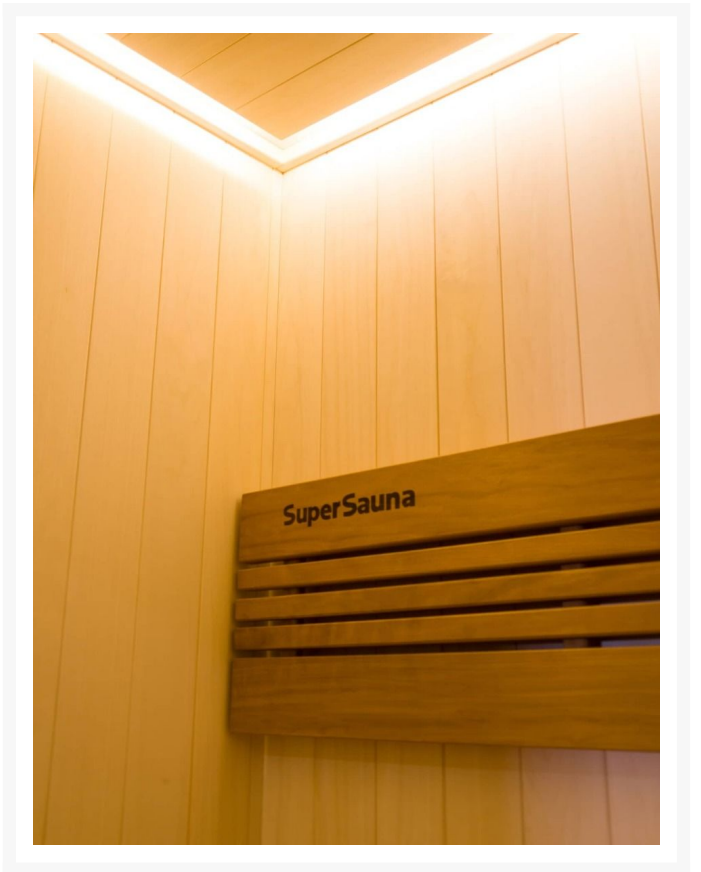

## Short Description

---

- Kompakte traditionelle finnische Sauna für zu Hause
- Moderne Optik aus europäischer Espe
- Inkl. LED-Farbbeleuchtung
- Anzahl Personen : 4 / 6
- Abmessung Bänke: 2x 208 x 60 cm
- Abmessungen : 220 cm B x 190 cm T x 205 cm H
- Benötigter Ofen: 9000 Watt Leistung / 380 V Anschluss (Aufpreis)
- 2 Stromanschlüsse
  - 1x 9,0 kW 380 Volt (je nach Ofenauswahl) +
  - 1x 230 Volt für LED-Beleuchtung
- Material innen: Europäische Espe + Thermo Espe
- Material außen: Europäische Espe
- Wände und Dach voll isoliert

Diese moderne finnische Sauna mit eingebauter RGBW-LED-Beleuchtung fügt sich perfekt in eine

schlichte, moderne Einrichtung ein. Durch ihr geradliniges Design eignet sich die Sauna sowohl als freistehende Variante als auch als Einbauvariante. Die eingebaute Beleuchtung mit Farbtherapie sorgt für ultimative Entspannung. Das Innere der S-Line Avanti ist aus europäischen Espenprofilen gefertigt. Die Bank und die Rückenlehne sind aus Thermo-Espe. Dank ihrer kompakten Abmessungen lässt sich diese Sauna leicht in kleinen Räumen aufstellen, und für den Anschluss sind nur zwei normale Steckdosen (230 V) erforderlich.