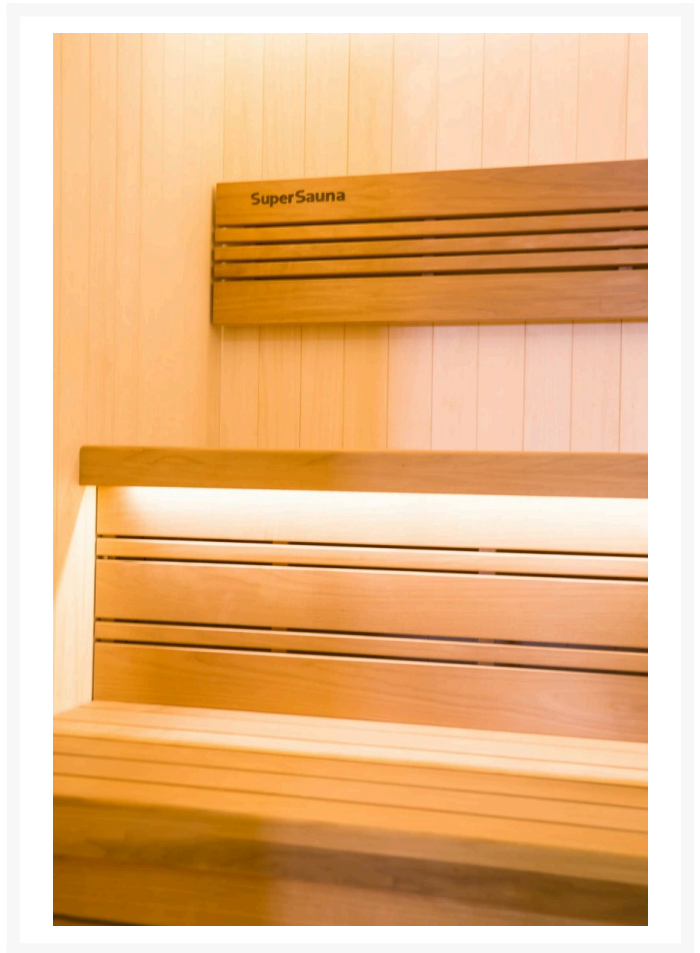

## Short Description

---

- Kompakte traditionelle finnische Sauna für zu Hause
- Moderne Optik aus europäischer Espe
- Inkl. LED-Farbbeleuchtung
- Anzahl Personen : 4 / 6
- Abmessung Bänke: 2x 208 x 60 cm
- Abmessungen : 220 cm B x 190 cm T x 205 cm H
- Benötigter Ofen: 9000 Watt Leistung / 380 V Anschluss (Aufpreis)
- 2 Stromanschlüsse
  - 1x 9,0 kW 380 Volt (je nach Ofenauswahl) +
  - 1x 230 Volt für LED-Beleuchtung
- Material innen: Europäische Espe + Thermo Espe
- Material außen: Europäische Espe
- Wände und Dach voll isoliert

Diese moderne finnische Sauna mit eingebauter RGBW-LED-Beleuchtung fügt sich perfekt in eine

schlichte, moderne Einrichtung ein. Durch ihr geradliniges Design eignet sich die Sauna sowohl als freistehende Variante als auch als Einbauvariante. Die eingebaute Beleuchtung mit Farbtherapie sorgt für ultimative Entspannung. Das Innere der S-Line Avanti ist aus europäischen Espenprofilen gefertigt. Die Bank und die Rückenlehne sind aus Thermo-Espe. Dank ihrer kompakten Abmessungen lässt sich diese Sauna leicht in kleinen Räumen aufstellen, und für den Anschluss sind nur zwei normale Steckdosen (230 V) erforderlich.