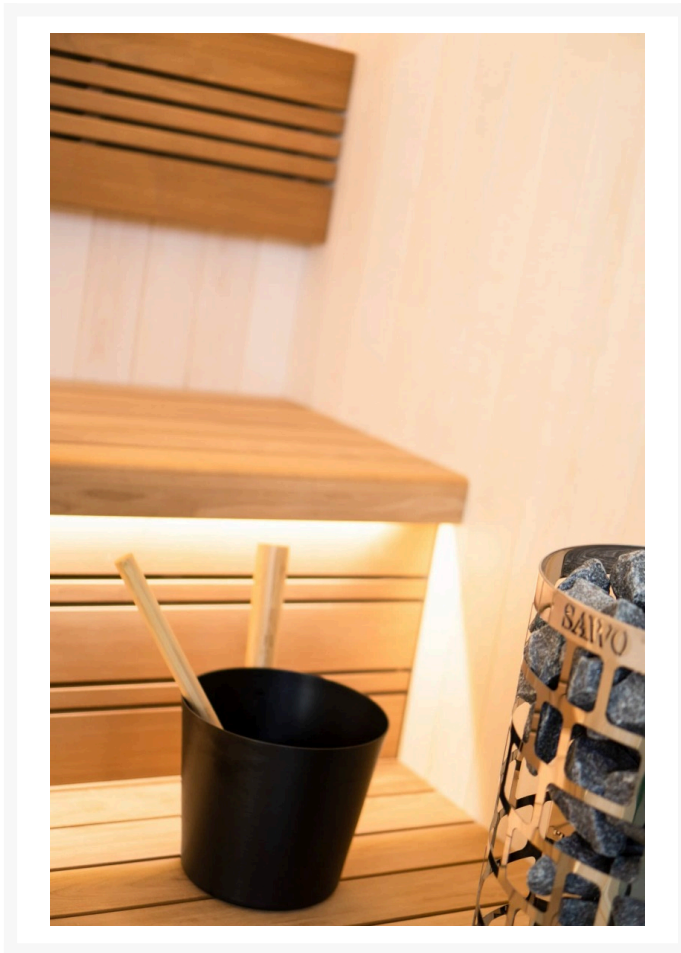

## Short Description

---

- Kompakte traditionelle finnische Sauna für zu Hause
- Moderne Optik aus europäischer Espe
- Inkl. LED-Farbbeleuchtung
- Anzahl Personen : 4 / 6
- Abmessung Bänke: 2x 208 x 60 cm
- Abmessungen : 220 cm B x 190 cm T x 205 cm H
- Benötigter Ofen: 9000 Watt Leistung / 380 V Anschluss (Aufpreis)
- 2 Stromanschlüsse
  - 1x 9,0 kW 380 Volt (je nach Ofenauswahl) +
  - 1x 230 Volt für LED-Beleuchtung
- Material innen: Europäische Espe + Thermo Espe
- Material außen: Europäische Espe
- Wände und Dach voll isoliert

Diese moderne finnische Sauna mit eingebauter RGBW-LED-Beleuchtung fügt sich perfekt in eine

schlichte, moderne Einrichtung ein. Durch ihr geradliniges Design eignet sich die Sauna sowohl als freistehende Variante als auch als Einbauvariante. Die eingebaute Beleuchtung mit Farbtherapie sorgt für ultimative Entspannung. Das Innere der S-Line Avanti ist aus europäischen Espenprofilen gefertigt. Die Bank und die Rückenlehne sind aus Thermo-Espe. Dank ihrer kompakten Abmessungen lässt sich diese Sauna leicht in kleinen Räumen aufstellen, und für den Anschluss sind nur zwei normale Steckdosen (230 V) erforderlich.