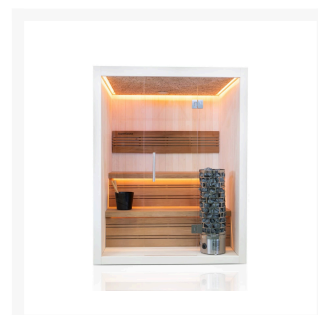

## Short Description

---

- Kompakte traditionelle finnische Sauna für zu Hause
- Moderne Optik aus europäischer Espe
- Inkl. LED-Farbbeleuchtung
- Anzahl Personen : 4 / 6
- Abmessung Bänke: 2x 208 x 60 cm
- Abmessungen : 220 cm B x 190 cm T x 205 cm H
- Benötigter Ofen: 9000 Watt Leistung / 380 V Anschluss (Aufpreis)
- 2 Stromanschlüsse
  - 1x 9,0 kW 380 Volt (je nach Ofenauswahl) +
  - 1x 230 Volt für LED-Beleuchtung
- Material innen: Europäische Espe + Thermo Espe
- Material außen: Europäische Espe
- Wände und Dach voll isoliert

Diese moderne finnische Sauna mit eingebauter RGBW-LED-Beleuchtung fügt sich perfekt in eine

schlichte, moderne Einrichtung ein. Durch ihr geradliniges Design eignet sich die Sauna sowohl als freistehende Variante als auch als Einbauvariante. Die eingebaute Beleuchtung mit Farbtherapie sorgt für ultimative Entspannung. Das Innere der S-Line Avanti ist aus europäischen Espenprofilen gefertigt. Die Bank und die Rückenlehne sind aus Thermo-Espe. Dank ihrer kompakten Abmessungen lässt sich diese Sauna leicht in kleinen Räumen aufstellen, und für den Anschluss sind nur zwei normale Steckdosen (230 V) erforderlich.

Hier sehen Sie, wie alle Kabinen von SuperSauna installiert werden. Im gezeigten Video handelt es sich um die 2 Trendy.