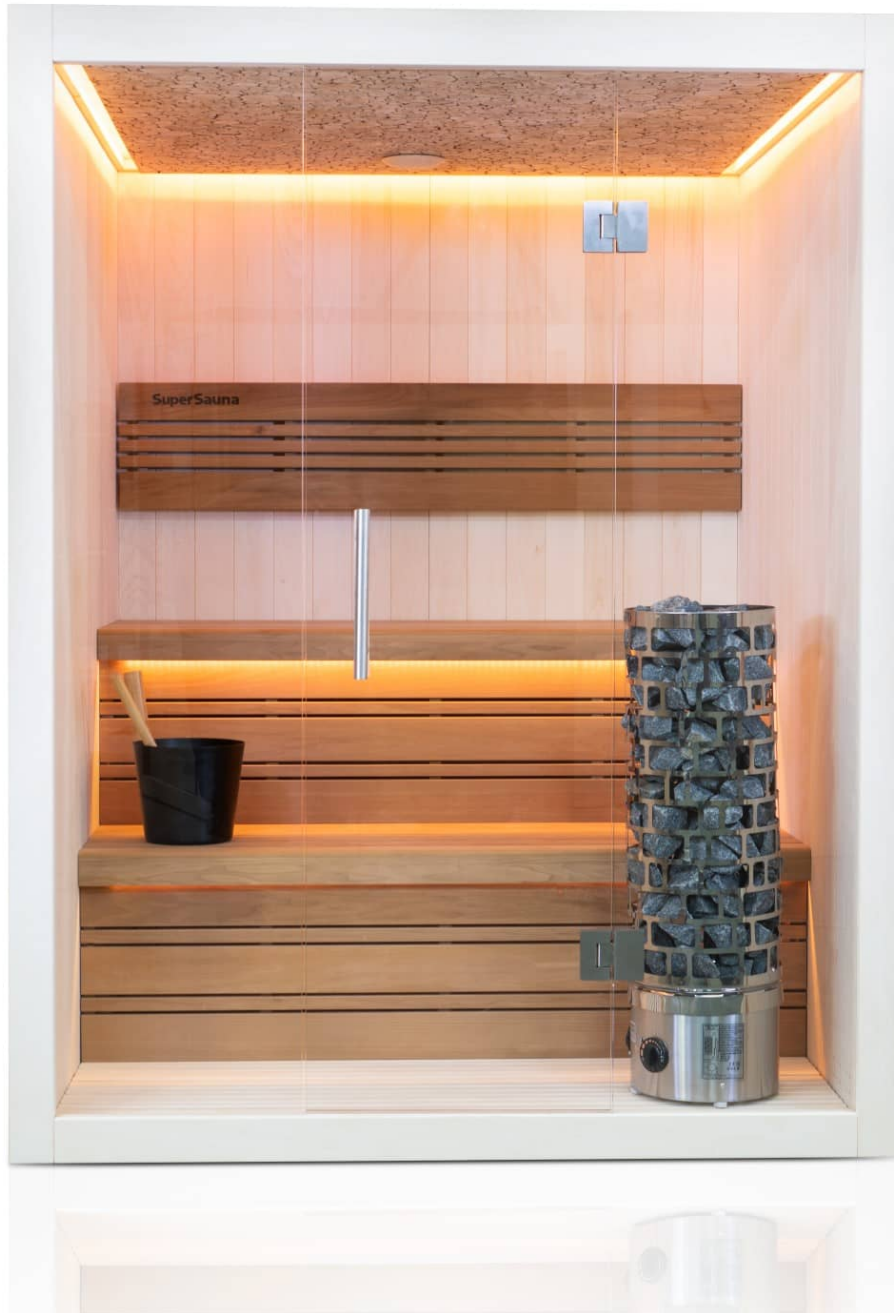

## Beschreibung

---

Bild zeigt Prototyp in 180 cm Breite

Diese moderne finnische Sauna mit eingebauter RGBW-LED-Beleuchtung fügt sich perfekt in eine

schlichte, moderne Einrichtung ein. Durch ihr geradliniges Design eignet sich die Sauna sowohl als freistehende Variante als auch als Einbauvariante. Die eingebaute Beleuchtung mit Farbtherapie sorgt für ultimative Entspannung. Das Innere der S-Line Avanti ist aus europäischen Espenprofilen gefertigt. Die Bank und die Rückenlehne sind aus Thermo-Espe. Dank ihrer kompakten Abmessungen lässt sich diese Sauna leicht in kleinen Räumen aufstellen, und für den Anschluss sind nur zwei normale Steckdosen (230 V) erforderlich.