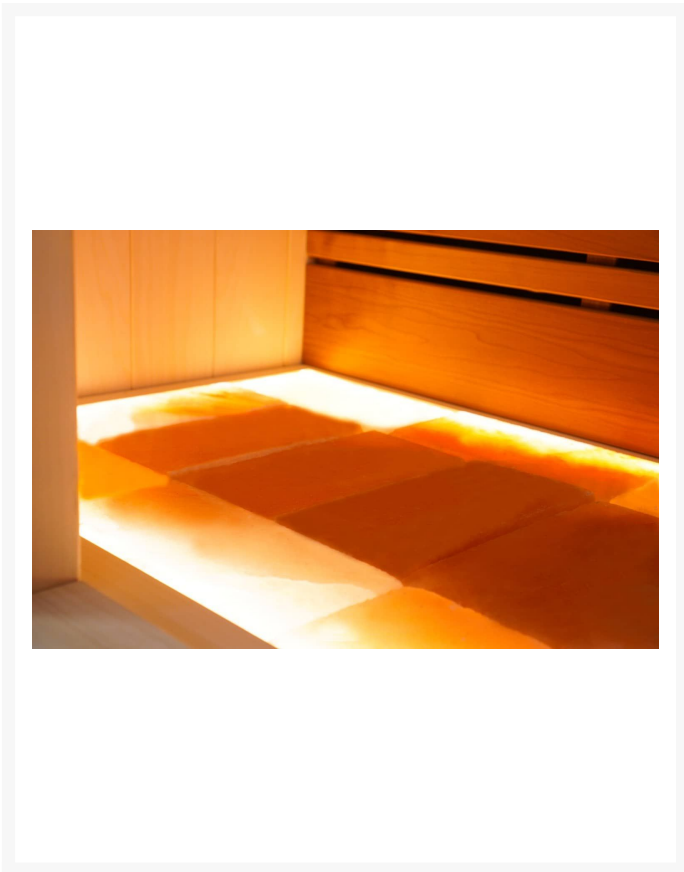

## Short Description

---

- Kompakte traditionelle finnische Sauna für zu Hause
- Moderne Optik aus europäischer Espe
- Inkl. LED-Farbbeleuchtung
- Anzahl Personen : 4 / 6
- Abmessung Bänke: 2x 208 x 60 cm
- Abmessungen : 220 cm B x 190 cm T x 205 cm H
- Benötigter Ofen: 9000 Watt Leistung / 380 V Anschluss (Aufpreis)
- 2 Stromanschlüsse
  - 1x 9,0 kW 380 Volt (je nach Ofenauswahl) +
  - 1x 230 Volt für LED-Beleuchtung
- Material innen: Europäische Espe + Thermo Espe
- Material außen: Europäische Espe
- Wände und Dach voll isoliert

Diese moderne finnische Sauna mit eingebauter RGBW-LED-Beleuchtung fügt sich perfekt in eine

schlichte, moderne Einrichtung ein. Durch ihr geradliniges Design eignet sich die Sauna sowohl als freistehende Variante als auch als Einbauvariante. Die eingebaute Beleuchtung mit Farbtherapie sorgt für ultimative Entspannung. Das Innere der S-Line Avanti ist aus europäischen Espenprofilen gefertigt. Die Bank und die Rückenlehne sind aus Thermo-Espe. Dank ihrer kompakten Abmessungen lässt sich diese Sauna leicht in kleinen Räumen aufstellen, und für den Anschluss sind nur zwei normale Steckdosen (230 V) erforderlich.

## **Deckenverkleidung aus Wacholderholz**

Wahlweise kann das Dach mit Wacholder verkleidet werden, was ein schönes Muster und einen wunderbaren Duft erzeugt. Diese Sauna ist serienmäßig mit einem sehr attraktiven und durchdachten Beleuchtungskonzept ausgestattet. Sie können ganz einfach jede Farbe einstellen, gedimmt oder hell, ganz wie Sie möchten. Beruhigendes Grün, kühles Blau, energiegeladenes Rot oder gemütliches Gelb: alle Variationen sind möglich. An der Decke der Sauna, hinter der Rückenlehne und unter der Sitzbank haben wir indirekte Beleuchtung vorinstalliert. Auch hier können Sie sich entspannen und jeden Saunagang genießen.